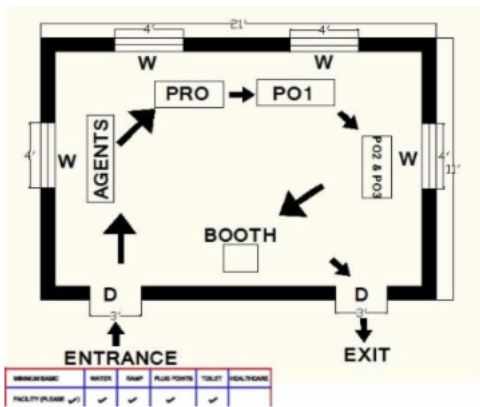

নির্বাচক নিবন্ধন আধিকারিকের স্বাক্ষর

Nazri Naksha

Google Map View

Polling Station Building Front View

Polling Station Front View

Cad View

Key MAP View

1 নাম : ফারসিনা খাতুন পিতার নাম: মনসুর আলি মল্লিক বাড়ির নং : n0054 বয়স : 31 লিঙ্গ : মহিলা	TFM1596717 ফটো উপলব্ধ	2 নাম : সুনন্দা (পাল)মোদক স্বামীর নাম: সন্তোষ মোদক বাড়ির নং : n0276 বয়স : 32 লিঙ্গ : মহিলা	TFM1812221 ফটো উপলব্ধ	3 নাম : সন্তোষ কুণ্ডু পিতার নাম: অসিত বরণ কুণ্ডু বাড়ির নং : n0237 বয়স : 43 লিঙ্গ : পুরুষ	JQK1977040 ফটো উপলব্ধ
4 নাম : অসিত বরণ কুণ্ডু পিতার নাম: সুধীর কুন্ডু বাড়ির নং : n0236 বয়স : 66 লিঙ্গ : পুরুষ	TFM2462919 ফটো উপলব্ধ	5 নাম : মিঠুন কুণ্ডু পিতার নাম: অসিত বরণ কুণ্ডু বাড়ির নং : n0239 বয়স : 36 লিঙ্গ : পুরুষ	TFM1088780 ফটো উপলব্ধ	6 নাম : বিশ্বনাথ কুণ্ডু পিতার নাম: ভক্তপদ কুন্ডু বাড়ির নং : n0197 বয়স : 59 লিঙ্গ : পুরুষ	TFM2420735 ফটো উপলব্ধ
7 নাম : সুদীপ্তা সিংহ কুন্ডু স্বামীর নাম: তন্ময় কুন্ডু বাড়ির নং : এন0198 বয়স : 27 লিঙ্গ : মহিলা	NAZ1611821 ফটো উপলব্ধ	8 নাম : মিতা কুণ্ডু স্বামীর নাম: বিশ্বনাথ কুণ্ডু বাড়ির নং : n0196 বয়স : 53 লিঙ্গ : মহিলা	TFM2747632 ফটো উপলব্ধ	9 নাম : তন্ময় কুণ্ডু পিতার নাম: বিশ্বনাথ কুন্ডু বাড়ির নং : n0198 বয়স : 29 লিঙ্গ : পুরুষ	TFM1812205 ফটো উপলব্ধ
10 নাম : পাবেল হালদার স্বামীর নাম: পরিমল হালদার বাড়ির নং : এন0001 বয়স : 28 লিঙ্গ : মহিলা	TFM2128320 ফটো উপলব্ধ	11 নাম : রুমা কুণ্ডু পিতার নাম: ধনঞ্জয় কুণ্ডু বাড়ির নং : N0001 বয়স : 40 লিঙ্গ : মহিলা	TFM2185106 ফটো উপলব্ধ	12 নাম : রিঙ্কা কুন্ডু স্বামীর নাম: সুব্রত কুন্ডু বাড়ির নং : N0001 বয়স : 34 লিঙ্গ : মহিলা	TFM1597202 ফটো উপলব্ধ
13 নাম : ধনঞ্জয় কুন্ডু পিতার নাম: কালিপদ কুন্ডু বাড়ির নং : N0001 বয়স : 71 লিঙ্গ : পুরুষ	WB/40/278/198010 ফটো উপলব্ধ	14 নাম : দেবশীষ কুণ্ডু পিতার নাম: রতন কুণ্ডু বাড়ির নং : এন0001 বয়স : 25 লিঙ্গ : পুরুষ	TFM2128288 ফটো উপলব্ধ	15 নাম : অতসী কুন্ডু স্বামীর নাম: সুবীর কুমার কুন্ডু বাড়ির নং : n0194 বয়স : 46 লিঙ্গ : মহিলা	TFM2747624 ফটো উপলব্ধ
16 নাম : সনত মন্ডল পিতার নাম: অভয়পদ মন্ডল বাড়ির নং : n0001 বয়স : 58 লিঙ্গ : পুরুষ	WB/40/278/198627 ফটো উপলব্ধ	17 নাম : শোভা মন্ডল স্বামীর নাম: সনত মন্ডল বাড়ির নং : n0001 বয়স : 49 লিঙ্গ : মহিলা	WB/40/278/198552 ফটো উপলব্ধ	18 নাম : সুপ্রভাত মন্ডল পিতার নাম: অভয়পদ মন্ডল বাড়ির নং : n0001 বয়স : 50 লিঙ্গ : পুরুষ	WB/40/278/198254 ফটো উপলব্ধ
19 নাম : বেলা(সিং) মণ্ডল স্বামীর নাম: সুপ্রভাত মণ্ডল বাড়ির নং : n0001 বয়স : 37 লিঙ্গ : মহিলা	TFM1811884 ফটো উপলব্ধ	20 নাম : সুব্রত মণ্ডল পিতার নাম: সনৎ মণ্ডল বাড়ির নং : n0001 বয়স : 32 লিঙ্গ : পুরুষ	TFM1811835 ফটো উপলব্ধ	21 নাম : দেবব্রত কুন্ডু পিতার নাম: মৃত্যুঞ্জয় কুন্ডু বাড়ির নং : এন0001 বয়স : 23 লিঙ্গ : পুরুষ	TFM2649648 ফটো উপলব্ধ
22 নাম : সুব্রত কুণ্ডু পিতার নাম: ধনঞ্জয় কুণ্ডু বাড়ির নং : N0001 বয়স : 47 লিঙ্গ : পুরুষ	JQK0372730 ফটো উপলব্ধ	23 নাম : মৃত্যুঞ্জয় কুন্ডু পিতার নাম: কালিপদ কুন্ডু বাড়ির নং : N0001 বয়স : 56 লিঙ্গ : পুরুষ	WB/40/278/198253 ফটো উপলব্ধ	24 নাম : মালা কুন্ডু স্বামীর নাম: মৃত্যুঞ্জয় কুন্ডু বাড়ির নং : N0001 বয়স : 43 লিঙ্গ : মহিলা	JQK2110476 ফটো উপলব্ধ
25 নাম : আরতি কুন্ডু স্বামীর নাম: অসিত বরণ কুণ্ডু বাড়ির নং : n0238 বয়স : 62 লিঙ্গ : মহিলা	TFM2462927 ফটো উপলব্ধ	26 নাম : গৌরব ধারা পিতার নাম: প্রদ্যৎ কুমার ধারা বাড়ির নং : এন0001 বয়স : 23 লিঙ্গ : পুরুষ	TFM2463198 ফটো উপলব্ধ	27 নাম : রনিত মণ্ডল পিতার নাম: শ্রীকান্ত মণ্ডল বাড়ির নং : এন0001 বয়স : 23 লিঙ্গ : পুরুষ	TFM2463073 ফটো উপলব্ধ
28 নাম : সোমারানী কর্মকার স্বামীর নাম: অচিন্ত্য কর্মকার বাড়ির নং : n0252 বয়স : 41 লিঙ্গ : মহিলা	TFM1999440 ফটো উপলব্ধ	29 নাম : অচিন্ত্য কর্মকার পিতার নাম: পতিত পাবন কর্মকার বাড়ির নং : n0251 বয়স : 55 লিঙ্গ : পুরুষ	TFM1999432 ফটো উপলব্ধ	30 নাম : সিঞ্জিতা কর্মকার পিতার নাম: অচিন্ত্য কর্মকার বাড়ির নং : এন0251 বয়স : 21 লিঙ্গ : মহিলা	TFM2649606 ফটো উপলব্ধ