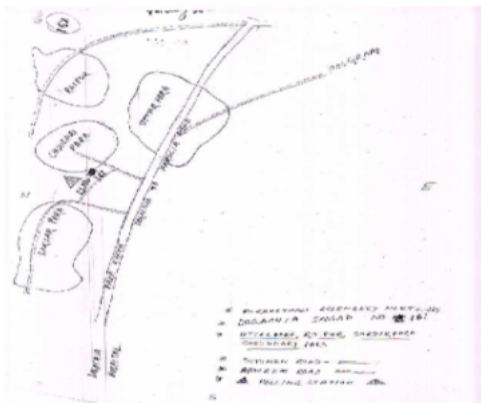

Nazri Naksha