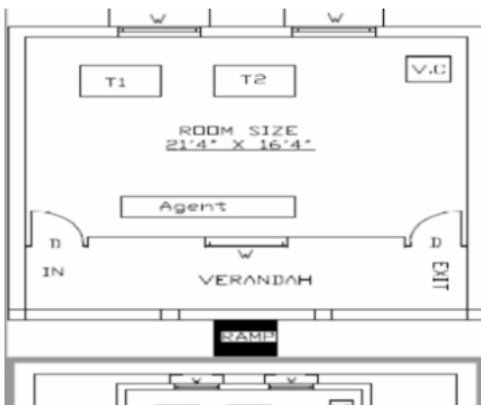

নির্বাচক নিবন্ধন আধিকারিকের স্বাক্ষর

Nazri Naksha

Google Map View

Polling Station Building Front View

Polling Station Front View

Cad View

Key MAP View

| | | | | | | | | |
|---|------------|------------|---|------------------|------------|---|------------|------------|
| 1 | TFM2680023 | ফটো উপলব্ধ | 2 | TFM1089663 | ফটো উপলব্ধ | 3 | TFM2675841 | ফটো উপলব্ধ |
| নাম : নিমাই কর্মকার পিতার নাম: কানাই কর্মকার বাড়ির নং : n0047 বয়স : 66 লিঙ্গ : পুরুষ | | | নাম : সারদা কর্মকার স্বামীর নাম: মাধাই কর্মকার বাড়ির নং : n0046 বয়স : 39 লিঙ্গ : মহিলা | | | নাম : আন্না কর্মকার স্বামীর নাম: নিমাই কর্মকার বাড়ির নং : n0047 বয়স : 56 লিঙ্গ : মহিলা | | |
| 4 | KGX1773720 | ফটো উপলব্ধ | 5 | WB/40/277/003479 | ফটো উপলব্ধ | 6 | TFM2685956 | ফটো উপলব্ধ |
| নাম : মাধাই কর্মকার পিতার নাম: সুভাষ কর্মকার বাড়ির নং : n0046 বয়স : 44 লিঙ্গ : পুরুষ | | | নাম : মাধবী কর্মকার স্বামীর নাম: মদন কর্মকার বাড়ির নং : n0045 বয়স : 63 লিঙ্গ : মহিলা | | | নাম : সুভাষ কর্মকার পিতার নাম: কানাই কর্মকার বাড়ির নং : n0046 বয়স : 73 লিঙ্গ : পুরুষ | | |
| 7 | KGX2734895 | ফটো উপলব্ধ | 8 | TFM1345909 | ফটো উপলব্ধ | 9 | TFM1476621 | ফটো উপলব্ধ |
| নাম : গদাধর কর্মকার পিতার নাম: সুভাষ কর্মকার বাড়ির নং : n0046 বয়স : 47 লিঙ্গ : পুরুষ | | | নাম : মমতা কর্মকার স্বামীর নাম: গদাধর কর্মকার বাড়ির নং : n0046 বয়স : 36 লিঙ্গ : মহিলা | | | নাম : ইন্দ্রজিৎ কর্মকার পিতার নাম: নিমাই কর্মকার বাড়ির নং : n0047 বয়স : 35 লিঙ্গ : পুরুষ | | |
| Q 10 | TFM1345941 | ফটো উপলব্ধ | 11 | TFM1322676 | ফটো উপলব্ধ | 12 | TFM2064665 | ফটো উপলব্ধ |
| নাম : দুলাল কর্মকার পিতার নাম: অনিল কর্মকার বাড়ির নং : বয়স : 47 লিঙ্গ : পুরুষ | | | নাম : বুস্পা ঘোষ স্বামীর নাম: শ্রীমন্ত ঘোষ বাড়ির নং : এন0039 বয়স : 36 লিঙ্গ : মহিলা | | | নাম : দেবাশিষ ঘোষ পিতার নাম: মনমোহন ঘোষ বাড়ির নং : n0374 বয়স : 27 লিঙ্গ : পুরুষ | | |
| 13 | TFM2064673 | ফটো উপলব্ধ | 14 | KGX2254365 | ফটো উপলব্ধ | 15 | TFM1718014 | ফটো উপলব্ধ |
| নাম : কৌশিক ঘোষ পিতার নাম: মনমোহন ঘোষ বাড়ির নং : n0375 বয়স : 27 লিঙ্গ : পুরুষ | | | নাম : অমর ঘোষ পিতার নাম: গোপাল চন্দ্র ঘোষ বাড়ির নং : n0071 বয়স : 39 লিঙ্গ : পুরুষ | | | নাম : দ্বিরূপ ঘোষ পিতার নাম: শিশির ঘোষ বাড়ির নং : n0063 বয়স : 30 লিঙ্গ : পুরুষ | | |
| 16 | TFM1901917 | ফটো উপলব্ধ | 17 | TFM1901925 | ফটো উপলব্ধ | 18 | TFM2124063 | ফটো উপলব্ধ |
| নাম : প্রিয়া ঘোষ স্বামীর নাম: অমর ঘোষ বাড়ির নং : n0071 বয়স : 29 লিঙ্গ : মহিলা | | | নাম : রিমি ঘোষ স্বামীর নাম: দ্বিরূপ ঘোষ বাড়ির নং : n0036 বয়স : 28 লিঙ্গ : মহিলা | | | নাম : হীরশোষ ঘোষ পিতার নাম: মধুসূদন ঘোষ বাড়ির নং : এন0048 বয়স : 27 লিঙ্গ : পুরুষ | | |
| 19 | TFM2124162 | ফটো উপলব্ধ | 20 | TFM2124154 | ফটো উপলব্ধ | 21 | TFM2679579 | ফটো উপলব্ধ |
| নাম : অরূপ ঘোষ পিতার নাম: হরেন ঘোষ বাড়ির নং : এন0273 বয়স : 25 লিঙ্গ : পুরুষ | | | নাম : অনুপ ঘোষ পিতার নাম: হরেন ঘোষ বাড়ির নং : এন0273 বয়স : 26 লিঙ্গ : পুরুষ | | | নাম : সান্ত্বনা ঘোষ স্বামীর নাম: মুক্তি ঘোষ বাড়ির নং : n0039 বয়স : 62 লিঙ্গ : মহিলা | | |
| 22 | TFM2600195 | ফটো উপলব্ধ | 23 | TFM2129419 | ফটো উপলব্ধ | 24 | KGX2252500 | ফটো উপলব্ধ |
| নাম : বাসুদেব ঘোষ পিতার নাম: পাঁচকড়ি ঘোষ বাড়ির নং : n0042 বয়স : 66 লিঙ্গ : পুরুষ | | | নাম : লাবনী ঘোষ স্বামীর নাম: সুখেন ঘোষ বাড়ির নং : এন0042 বয়স : 25 লিঙ্গ : মহিলা | | | নাম : প্রশান্ত ঘোষ পিতার নাম: মুক্তিরাম ঘোষ বাড়ির নং : n0039 বয়স : 43 লিঙ্গ : পুরুষ | | |
| 25 | TFM2680015 | ফটো উপলব্ধ | 26 | TFM2679793 | ফটো উপলব্ধ | 27 | TFM1599653 | ফটো উপলব্ধ |
| নাম : মুক্তিরাম ঘোষ পিতার নাম: কালীপদ ঘোষ বাড়ির নং : n0039 বয়স : 73 লিঙ্গ : পুরুষ | | | নাম : গোপাল ঘোষ পিতার নাম: ধর্মদাস ঘোষ বাড়ির নং : n0071 বয়স : 83 লিঙ্গ : পুরুষ | | | নাম : তনুশ্রী ঘোষ স্বামীর নাম: সমরেশ ঘোষ বাড়ির নং : n0071 বয়স : 34 লিঙ্গ : মহিলা | | |
| 28 | TFM2606044 | ফটো উপলব্ধ | 29 | TFM2606002 | ফটো উপলব্ধ | 30 | TFM2675874 | ফটো উপলব্ধ |
| নাম : মানিক ঘোষ পিতার নাম: কালী পদ ঘোষ বাড়ির নং : n0035 বয়স : 77 লিঙ্গ : পুরুষ | | | নাম : মন মোহন ঘোষ পিতার নাম: কালীপদ ঘোষ বাড়ির নং : n0037 বয়স : 59 লিঙ্গ : পুরুষ | | | নাম : বাসন্তি ঘোষ স্বামীর নাম: মানিক ঘোষ বাড়ির নং : n0035 বয়স : 58 লিঙ্গ : মহিলা | | |