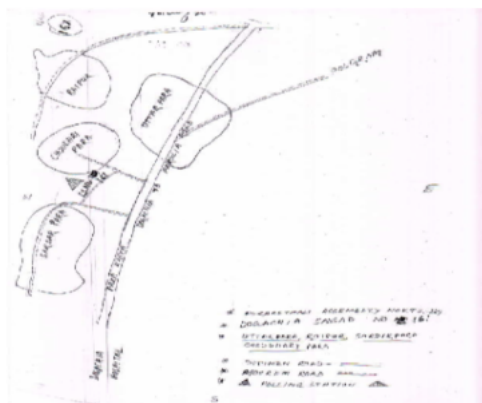

Nazri Naksha