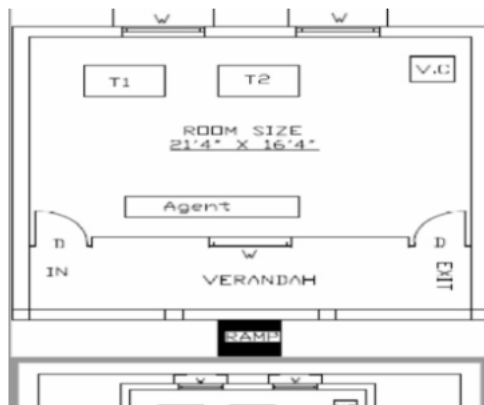

নির্বাচক নিবন্ধন আধিকারিকের স্বাক্ষর

Nazri Naksha

Google Map View

Polling Station Building Front View

Polling Station Front View

Cad View

Key MAP View

1 নাম : মৌসুমী কাংলী পিতার নাম: পশুপতি কাংলী বাড়ির নং : এন0184 বয়স : 34 লিঙ্গ : মহিলা	YPW1639376 ফটো উপলব্ধ	2 নাম : চৈতালী গড়াই স্বামীর নাম: অনুপ গড়াই বাড়ির নং : N0150 বয়স : 25 লিঙ্গ : মহিলা	TFM2443539 ফটো উপলব্ধ	3 নাম : রাজশ্রী গড়াই পিতার নাম: পার্থ গড়াই বাড়ির নং : n0274 বয়স : 26 লিঙ্গ : মহিলা	TFM2064863 ফটো উপলব্ধ
4 নাম : অর্ণনা গড়াই স্বামীর নাম: মাধব গড়াই বাড়ির নং : n0303 বয়স : 26 লিঙ্গ : মহিলা	TFM2087393 ফটো উপলব্ধ	5 নাম : কমলা ঘোষ অন্যান্য: বিধিমালা ঘোষ বাড়ির নং : এন0007 বয়স : 20 লিঙ্গ : মহিলা	TFM2565232 ফটো উপলব্ধ	6 নাম : নিরুপা ঘোষ স্বামীর নাম: সুদীপ্ত ঘোষ বাড়ির নং : এন0120 বয়স : 29 লিঙ্গ : মহিলা	TFM2565240 ফটো উপলব্ধ
7 নাম : দেবব্রত ঘোষ পিতার নাম: বিশ্বনাথ ঘোষ বাড়ির নং : BISWANATH GHOSH বয়স : 49 লিঙ্গ : পুরুষ	JCZ1769397 ফটো উপলব্ধ	8 নাম : মলি ঘোষ পিতার নাম: সাধন ঘোষ বাড়ির নং : এন0144 বয়স : 22 লিঙ্গ : মহিলা	TFM2565182 ফটো উপলব্ধ	9 নাম : দীপ্তি ঘোষ পিতার নাম: দীপেন ঘোষ বাড়ির নং : এন0138 বয়স : 22 লিঙ্গ : মহিলা	TFM2565190 ফটো উপলব্ধ
10 নাম : অমৃতা ঘোষ স্বামীর নাম: প্রসেনজিৎ ঘোষ বাড়ির নং : এন00 বয়স : 23 লিঙ্গ : মহিলা	TFM2565208 ফটো উপলব্ধ	11 নাম : জিৎ ঘোষ পিতার নাম: গৌড় ঘোষ বাড়ির নং : এন00 বয়স : 22 লিঙ্গ : পুরুষ	TFM2565216 ফটো উপলব্ধ	12 নাম : অর্ণপা ঘোষ পিতার নাম: পরেশ ঘোষ বাড়ির নং : এন0167 বয়স : 24 লিঙ্গ : পুরুষ	TFM2565133 ফটো উপলব্ধ
13 নাম : শ্রাবণী ঘোষ স্বামীর নাম: সান্ধী গোপাল ঘোষ বাড়ির নং : n0007 বয়স : 30 লিঙ্গ : মহিলা	UFQ1857697 ফটো উপলব্ধ	14 নাম : চুমকী ঘোষ স্বামীর নাম: গোপাল ঘোষ বাড়ির নং : N0112 বয়স : 25 লিঙ্গ : মহিলা	TFM2443570 ফটো উপলব্ধ	15 নাম : স্নেহাশীষ ঘোষ পিতার নাম: নিতাই ঘোষ বাড়ির নং : n0278 বয়স : 27 লিঙ্গ : পুরুষ	TFM2064905 ফটো উপলব্ধ
16 নাম : রিয়া ঘোষ স্বামীর নাম: ভৈরব ঘোষ বাড়ির নং : N0130 বয়স : 24 লিঙ্গ : মহিলা	TFM2443596 ফটো উপলব্ধ	17 নাম : রাখী ঘোষ স্বামীর নাম: অনুর ঘোষ বাড়ির নং : এন0032 বয়স : 24 লিঙ্গ : মহিলা	TFM2443604 ফটো উপলব্ধ	18 নাম : তন্দ্রা ঘোষ স্বামীর নাম: রাজেশ ঘোষ বাড়ির নং : N0060 বয়স : 27 লিঙ্গ : মহিলা	TFM1968791 ফটো উপলব্ধ
19 নাম : রাহুল ঘোষ পিতার নাম: প্রফুল্ল ঘোষ বাড়ির নং : এন0103 বয়স : 24 লিঙ্গ : পুরুষ	TFM2516334 ফটো উপলব্ধ	20 নাম : অনিন্দিতা ঘোষ পিতার নাম: বোকন ঘোষ বাড়ির নং : এন0120 বয়স : 23 লিঙ্গ : মহিলা	TFM2516367 ফটো উপলব্ধ	21 নাম : বুল্টি ঘোষ স্বামীর নাম: উৎপল ঘোষ বাড়ির নং : এন0126 বয়স : 25 লিঙ্গ : মহিলা	TFM2518876 ফটো উপলব্ধ
22 নাম : জয়ন্তী ঘোষ পিতার নাম: শঙ্কর ঘোষ বাড়ির নং : এন0126 বয়স : 23 লিঙ্গ : মহিলা	TFM2518884 ফটো উপলব্ধ	23 নাম : মাধুরী ঘোষ পিতার নাম: সৈলেন ঘোষ বাড়ির নং : এন0148 বয়স : 24 লিঙ্গ : মহিলা	TFM2518900 ফটো উপলব্ধ	24 নাম : পূজা ঘোষ স্বামীর নাম: প্রসেনজিৎ ঘোষ বাড়ির নং : N0146 বয়স : 25 লিঙ্গ : মহিলা	TFM2443620 ফটো উপলব্ধ
25 নাম : টুকটুকী ঘোষ পিতার নাম: পরেশ ঘোষ বাড়ির নং : নং167 বয়স : 29 লিঙ্গ : মহিলা	TFM2190353 ফটো উপলব্ধ	26 নাম : সুমনা ঘোষ পিতার নাম: সন্তোষ ঘোষ বাড়ির নং : এন0126 বয়স : 26 লিঙ্গ : মহিলা	TFM2124691 ফটো উপলব্ধ	27 নাম : অর্পিতা ঘোষ পিতার নাম: অনন্দ ঘোষ বাড়ির নং : n0302 বয়স : 26 লিঙ্গ : মহিলা	TFM2087385 ফটো উপলব্ধ
28 নাম : সৌমী ঘোষ পিতার নাম: ভীমচন্দ্র ঘোষ বাড়ির নং : 139 বয়স : 25 লিঙ্গ : মহিলা	TFM2124584 ফটো উপলব্ধ	29 নাম : বিশ্বজিৎ ঘোষ পিতার নাম: দিলীপ ঘোষ বাড়ির নং : এন0134 বয়স : 25 লিঙ্গ : পুরুষ	TFM2124683 ফটো উপলব্ধ	30 নাম : অতনু ঘোষ পিতার নাম: শঙ্কর ঘোষ বাড়ির নং : n0275 বয়স : 26 লিঙ্গ : পুরুষ	TFM2064871 ফটো উপলব্ধ