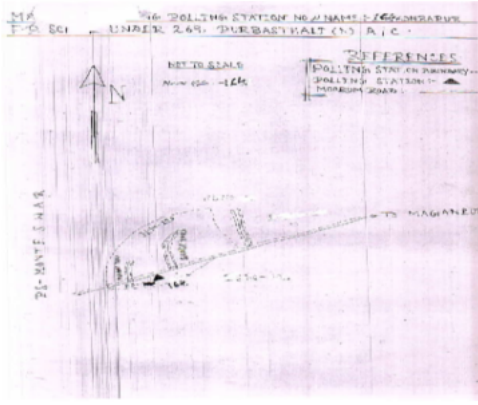

Nazri Naksha