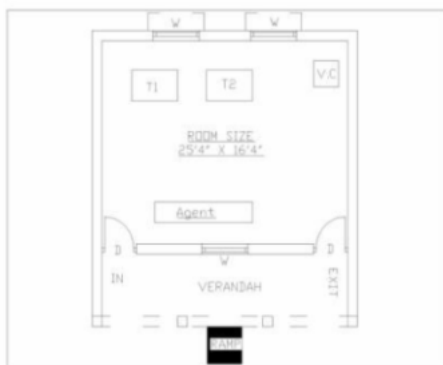

নির্বাচক নিবন্ধন আধিকারিকের স্বাক্ষর

Nazri Naksha

Google Map View

Polling Station Building Front View

Polling Station Front View

Cad View

Key MAP View

1 নাম : চায়না বিবি স্বামীর নাম: ফকির মল্লিক বাড়ির নং : n0118 বয়স : 55 লিঙ্গ : মহিলা	TFM1533181 ফটো উপলব্ধ	2 নাম : আয়েশা খাতুন পিতার নাম: সওকত সেখ বাড়ির নং : এন0124 বয়স : 35 লিঙ্গ : মহিলা	ZUM1677491 ফটো উপলব্ধ	3 নাম : পাপিয়া বিবি স্বামীর নাম: অমিত দফাদার বাড়ির নং : n0129 বয়স : 32 লিঙ্গ : মহিলা	TFM1567254 ফটো উপলব্ধ
4 নাম : রবিনা খাতুন পিতার নাম: বসির মল্লিক বাড়ির নং : n0070 বয়স : 37 লিঙ্গ : মহিলা	RPB1601251 ফটো উপলব্ধ	5 নাম : পারমিতা আইচ পিতার নাম: প্রদীপ আইচ বাড়ির নং : n0028 বয়স : 26 লিঙ্গ : মহিলা	TFM2110013 ফটো উপলব্ধ	6 নাম : পাপিয়া মল্লিক পিতার নাম: পরিতোষ মল্লিক বাড়ির নং : এন0093 বয়স : 24 লিঙ্গ : মহিলা	STB2360246 ফটো উপলব্ধ
7 নাম : সান্তনা আইচ স্বামীর নাম: কিশোর আইচ বাড়ির নং : n0028 বয়স : 46 লিঙ্গ : মহিলা	HGD1554633 ফটো উপলব্ধ	8 নাম : ঋত্বিক আইচ পিতার নাম: কিশোর আইচ বাড়ির নং : এন0028 বয়স : 25 লিঙ্গ : পুরুষ	TFM2124808 ফটো উপলব্ধ	9 নাম : পিন্টু আইচ পিতার নাম: বলাই আইচ বাড়ির নং : n0029 বয়স : 52 লিঙ্গ : পুরুষ	HGD0477794 ফটো উপলব্ধ
10 নাম : মমিতা আইচ স্বামীর নাম: প্রদীপ আইচ বাড়ির নং : n0028 বয়স : 48 লিঙ্গ : মহিলা	HGD1465780 ফটো উপলব্ধ	11 নাম : প্রদীপ আইচ পিতার নাম: কানাই আইচ বাড়ির নং : n0028 বয়স : 59 লিঙ্গ : পুরুষ	HGD1465707 ফটো উপলব্ধ	12 নাম : অশোক আইচ পিতার নাম: কানাই আইচ বাড়ির নং : n0028 বয়স : 63 লিঙ্গ : পুরুষ	HGD0477745 ফটো উপলব্ধ
13 নাম : পিয়ালী আইচ স্বামীর নাম: পিন্টু আইচ বাড়ির নং : n0032 বয়স : 45 লিঙ্গ : মহিলা	HGD2561140 ফটো উপলব্ধ	14 নাম : বাপ্পা আইচ পিতার নাম: কিশোর আইচ বাড়ির নং : n0028 বয়স : 30 লিঙ্গ : পুরুষ	TFM1755792 ফটো উপলব্ধ	15 নাম : কিশোর আইচ পিতার নাম: কানাই আইচ বাড়ির নং : 00 বয়স : 60 লিঙ্গ : পুরুষ	HGD0477760 ফটো উপলব্ধ
16 নাম : কৃষ্ণা আইচ স্বামীর নাম: অশোক আইচ বাড়ির নং : n0028 বয়স : 51 লিঙ্গ : মহিলা	HGD0477752 ফটো উপলব্ধ	17 নাম : মহোসীন রহমান সেখ পিতার নাম: সেখ রহিম বাড়ির নং : এন0032 বয়স : 31 লিঙ্গ : পুরুষ	TFM2638245 ফটো উপলব্ধ	18 নাম : রিক্তু কেদারবংশী স্বামীর নাম: সন্ন্যাসি কেদারবংশী বাড়ির নং : N0109 বয়স : 25 লিঙ্গ : মহিলা	TFM2373777 ফটো উপলব্ধ
19 নাম : সাকিলা বিবি স্বামীর নাম: সহিদুলা সেখ বাড়ির নং : সি/ও - সাহিদুলা সেখ বয়স : 20 লিঙ্গ : মহিলা	TLK2207603 ফটো উপলব্ধ	20 নাম : সাইফুদ্দিন খাঁ পিতার নাম: আবু খাঁ বাড়ির নং : এন0066 বয়স : 23 লিঙ্গ : পুরুষ	TFM2539013 ফটো উপলব্ধ	21 নাম : সুরজ খাঁ পিতার নাম: ইসমাইল খাঁ বাড়ির নং : এন0055 বয়স : 26 লিঙ্গ : পুরুষ	TFM2539161 ফটো উপলব্ধ
22 নাম : চাঁদদীরা খাতুন স্বামীর নাম: সুকচাঁদ খান বাড়ির নং : এন0068 বয়স : 23 লিঙ্গ : মহিলা	TFM2638187 ফটো উপলব্ধ	23 নাম : কুলসোনা বিবি সেখ স্বামীর নাম: বাবু সেখ বাড়ির নং : N0054 বয়স : 24 লিঙ্গ : মহিলা	TFM2373652 ফটো উপলব্ধ	24 নাম : সাহিদা বিবি স্বামীর নাম: কিতাজ খাঁ বাড়ির নং : N0000 বয়স : 28 লিঙ্গ : মহিলা	TFM1938521 ফটো উপলব্ধ
25 নাম : রমেন খাঁ পিতার নাম: বাবু খাঁ বাড়ির নং : N0079 বয়স : 24 লিঙ্গ : পুরুষ	TFM2373694 ফটো উপলব্ধ	26 নাম : মিতু খাঁ পিতার নাম: সাধু খাঁ বাড়ির নং : এন0001 বয়স : 23 লিঙ্গ : পুরুষ	TFM2487767 ফটো উপলব্ধ	27 নাম : মারফত খাঁ পিতার নাম: আবু খাঁ বাড়ির নং : N0066 বয়স : 25 লিঙ্গ : পুরুষ	TFM2373660 ফটো উপলব্ধ
28 নাম : মেহের আলি খাঁ পিতার নাম: জহুর খাঁ বাড়ির নং : এন0121 বয়স : 25 লিঙ্গ : পুরুষ	TFM2125060 ফটো উপলব্ধ	29 নাম : সুকচাঁদ খাঁ মায়ের নাম: জরিনা বিবি খাঁ বাড়ির নং : এন0068 বয়স : 26 লিঙ্গ : পুরুষ	TFM2125029 ফটো উপলব্ধ	30 নাম : আরিফ খাঁ পিতার নাম: ফরজ খাঁ বাড়ির নং : এন0075 বয়স : 27 লিঙ্গ : পুরুষ	TFM2125045 ফটো উপলব্ধ