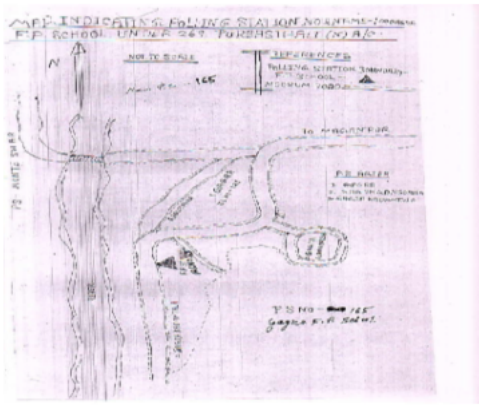

Nazri Naksha