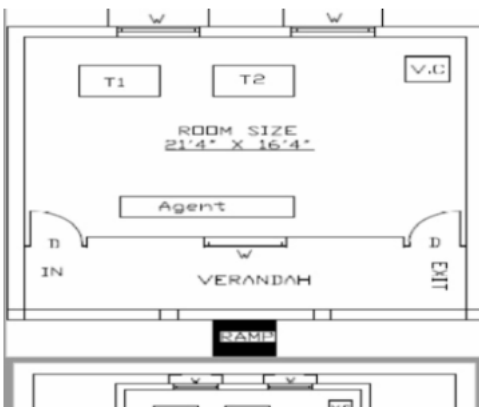

নির্বাচক নিবন্ধন আধিকারিকের স্বাক্ষর

Nazri Naksha

Google Map View

Polling Station Building Front View

Polling Station Front View

Cad View

Key MAP View

1 নাম : বিশ্বনাথ বাগ পিতার নাম: কিরন বাগ বাড়ির নং : n0026 বয়স : 58 লিঙ্গ : পুরুষ	KGX1775956 ফটো উপলব্ধ	2 নাম : শান্তিবালা বাগ স্বামীর নাম: বিশ্বনাথ বাগ বাড়ির নং : n0026 বয়স : 56 লিঙ্গ : মহিলা	KGX1775949 ফটো উপলব্ধ	3 নাম : পরিষ্কীত বাগ পিতার নাম: বিশ্বনাথ বাগ বাড়ির নং : n0026 বয়স : 31 লিঙ্গ : পুরুষ	TFM1601483 ফটো উপলব্ধ
4 নাম : স্বাতী ঘোষ পিতার নাম: নারদ ঘোষ বাড়ির নং : এন০০১০ বয়স : 23 লিঙ্গ : মহিলা	TFM2461796 ফটো উপলব্ধ	5 নাম : কপিল চন্দ্র ঘোষ পিতার নাম: দিলীপ কুমার ঘোষ বাড়ির নং : n0005 বয়স : 41 লিঙ্গ : পুরুষ	KGX2257590 ফটো উপলব্ধ	6 নাম : রীমা ঘোষ স্বামীর নাম: কপিল চন্দ্র ঘোষ বাড়ির নং : n0005 বয়স : 36 লিঙ্গ : মহিলা	TFM1601491 ফটো উপলব্ধ
7 নাম : দেবশীষ ঘোষ পিতার নাম: সূচাঁদ ঘোষ বাড়ির নং : n0167 বয়স : 27 লিঙ্গ : পুরুষ	TFM2002293 ফটো উপলব্ধ	8 নাম : মাম্পি ঘোষ স্বামীর নাম: সৌমেন ঘোষ বাড়ির নং : n0005 বয়স : 31 লিঙ্গ : মহিলা	TFM1948017 ফটো উপলব্ধ	9 নাম : সাধনা দেবনাথ পিতার নাম: আনন্দ ঘোষ বাড়ির নং : n0010 বয়স : 62 লিঙ্গ : মহিলা	WB/40/277/012661 ফটো উপলব্ধ
10 নাম : মনা ঘোষ স্বামীর নাম: প্রসেনজিৎ ঘোষ বাড়ির নং : n0205 বয়স : 33 লিঙ্গ : মহিলা	TFM2087815 ফটো উপলব্ধ	11 নাম : রাজা ঘোষ পিতার নাম: সান্টু ঘোষ বাড়ির নং : এন0012 বয়স : 25 লিঙ্গ : পুরুষ	TFM2127520 ফটো উপলব্ধ	12 নাম : হেমন্ত ঘোষ পিতার নাম: উজ্জল ঘোষ বাড়ির নং : 17 বয়স : 26 লিঙ্গ : পুরুষ	TFM2187516 ফটো উপলব্ধ
13 নাম : সৌরভ ঘোষ পিতার নাম: রবীন্দ্রনাথ ঘোষ বাড়ির নং : বয়স : 27 লিঙ্গ : পুরুষ	TFM2128171 ফটো উপলব্ধ	14 নাম : রুমা ঘোষ স্বামীর নাম: রঘুনাথ ঘোষ বাড়ির নং : এন0011 বয়স : 29 লিঙ্গ : মহিলা	TFM2127355 ফটো উপলব্ধ	15 নাম : অভিজিৎ ঘোষ পিতার নাম: বিকাশ ঘোষ বাড়ির নং : N0010 বয়স : 24 লিঙ্গ : পুরুষ	TFM2444065 ফটো উপলব্ধ
16 নাম : ধনঞ্জয় ঘোষ পিতার নাম: ধর্মদাস ঘোষ বাড়ির নং : n0023 বয়স : 39 লিঙ্গ : পুরুষ	KGX2620813 ফটো উপলব্ধ	17 নাম : ধর্মদাস ঘোষ পিতার নাম: বিষ্ণু ঘোষ বাড়ির নং : n0023 বয়স : 70 লিঙ্গ : পুরুষ	WB/40/277/012835 ফটো উপলব্ধ	18 নাম : ইচ্ছামতী ঘোষ স্বামীর নাম: বিপদ বরণ ঘোষ বাড়ির নং : n0022 বয়স : 52 লিঙ্গ : মহিলা	KGX2737690 ফটো উপলব্ধ
19 নাম : বিপদবারন ঘোষ পিতার নাম: বাসুদেব ঘোষ বাড়ির নং : n0022 বয়স : 57 লিঙ্গ : পুরুষ	WB/40/277/012838 ফটো উপলব্ধ	20 নাম : অঞ্জলী ঘোষ স্বামীর নাম: বাসুদেব ঘোষ বাড়ির নং : n0022 বয়স : 82 লিঙ্গ : মহিলা	WB/40/277/012405 ফটো উপলব্ধ	21 নাম : গৌর ঘোষ পিতার নাম: বিপদবরণ ঘোষ বাড়ির নং : এন০০২২ বয়স : 21 লিঙ্গ : পুরুষ	TFM2694701 ফটো উপলব্ধ
22 নাম : পার্বতী ঘোষ স্বামীর নাম: সন্ন্যাসী ঘোষ বাড়ির নং : n0021 বয়স : 37 লিঙ্গ : মহিলা	KGX3020393 ফটো উপলব্ধ	23 নাম : সন্ন্যাসী ঘোষ পিতার নাম: গনেশ ঘোষ বাড়ির নং : n0021 বয়স : 39 লিঙ্গ : পুরুষ	TFM0652594 ফটো উপলব্ধ	24 নাম : বংশীবদন ঘোষ পিতার নাম: গনেশ ঘোষ বাড়ির নং : n0021 বয়স : 40 লিঙ্গ : পুরুষ	KGX2258549 ফটো উপলব্ধ
25 নাম : সোনারানী ঘোষ স্বামীর নাম: গনেশ ঘোষ বাড়ির নং : n0021 বয়স : 70 লিঙ্গ : মহিলা	WB/40/277/012848 ফটো উপলব্ধ	26 নাম : প্রহ্লাদ ঘোষ পিতার নাম: সুবল ঘোষ বাড়ির নং : n0019 বয়স : 38 লিঙ্গ : পুরুষ	KGX2620763 ফটো উপলব্ধ	27 নাম : মিনতী ঘোষ স্বামীর নাম: সুবল ঘোষ বাড়ির নং : n0019 বয়স : 62 লিঙ্গ : মহিলা	TFM2701209 ফটো উপলব্ধ
28 নাম : সুবল ঘোষ পিতার নাম: কালীপদ ঘোষ বাড়ির নং : n0019 বয়স : 63 লিঙ্গ : পুরুষ	WB/40/277/012729 ফটো উপলব্ধ	29 নাম : পুতুল ঘোষ স্বামীর নাম: মেঘল ঘোষ বাড়ির নং : n0018 বয়স : 48 লিঙ্গ : মহিলা	KGX2737633 ফটো উপলব্ধ	30 নাম : মেঘল ঘোষ পিতার নাম: কালীপদ ঘোষ বাড়ির নং : n0018 বয়স : 57 লিঙ্গ : পুরুষ	WB/40/277/012750 ফটো উপলব্ধ