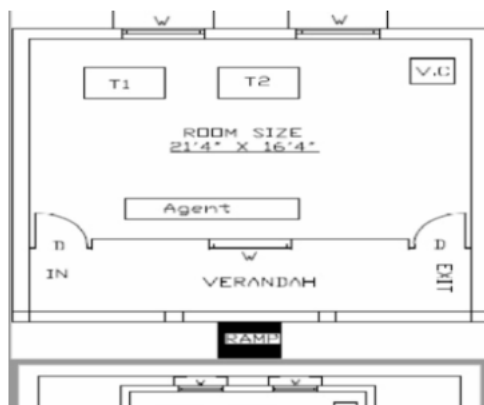

নির্বাচক নিবন্ধন আধিকারিকের স্বাক্ষর

Nazri Naksha

Google Map View

Polling Station Building Front View

Polling Station Front View

Cad View

Key MAP View

1 নাম : টগরী (দে)চ্যাটাঞ্জী স্বামীর নাম: সৈকত চ্যাটাঞ্জী বাড়ির নং : n0155 বয়স : 37 লিঙ্গ : মহিলা	HGD2725752 ফটো উপলব্ধ	2 নাম : আরাধনা কর্মকার স্বামীর নাম: লক্ষ্মন কর্মকার বাড়ির নং : n0003 বয়স : 49 লিঙ্গ : মহিলা	TFM2601565 ফটো উপলব্ধ	3 নাম : বাবলু কর্মকার পিতার নাম: ধর্মদাস কর্মকার বাড়ির নং : n0003 বয়স : 61 লিঙ্গ : পুরুষ	TFM2608776 ফটো উপলব্ধ
4 নাম : অসীমা কর্মকার স্বামীর নাম: গৌরচন্দ্র কর্মকার বাড়ির নং : n0006 বয়স : 68 লিঙ্গ : মহিলা	TFM2609139 ফটো উপলব্ধ	5 নাম : বুলি কর্মকার স্বামীর নাম: অদ্বৈত কর্মকার বাড়ির নং : এন0006 বয়স : 30 লিঙ্গ : মহিলা	TFM2083558 ফটো উপলব্ধ	6 নাম : পূজা কর্মকার স্বামীর নাম: রাজু কর্মকার বাড়ির নং : এন0005 বয়স : 22 লিঙ্গ : মহিলা	TFM2565547 ফটো উপলব্ধ
7 নাম : চঞ্চল ঘোষ পিতার নাম: যাদব ঘোষ বাড়ির নং : N0001 বয়স : 24 লিঙ্গ : পুরুষ	TFM2444206 ফটো উপলব্ধ	8 নাম : অদ্বৈতা কর্মকার মায়ের নাম: অসীমা কর্মকার বাড়ির নং : n0006 বয়স : 29 লিঙ্গ : পুরুষ	TFM1814151 ফটো উপলব্ধ	9 নাম : প্রদীপ্ত কর্মকার মায়ের নাম: অসীমা কর্মকার বাড়ির নং : n0006 বয়স : 42 লিঙ্গ : পুরুষ	KGX2263465 ফটো উপলব্ধ
10 নাম : সন্দা কর্মকার স্বামীর নাম: অমল কর্মকার বাড়ির নং : n0005 বয়স : 52 লিঙ্গ : মহিলা	TFM2598399 ফটো উপলব্ধ	11 নাম : গীতশ্রী কর্মকার স্বামীর নাম: রাজেশ কর্মকার বাড়ির নং : n0168 বয়স : 40 লিঙ্গ : মহিলা	TFM2002533 ফটো উপলব্ধ	12 নাম : রেবা কর্মকার স্বামীর নাম: শ্যামল কর্মকার বাড়ির নং : n0005 বয়স : 54 লিঙ্গ : মহিলা	TFM2667707 ফটো উপলব্ধ
13 নাম : সোমা কর্মকার স্বামীর নাম: জয়ন্ত কর্মকার বাড়ির নং : N0003 বয়স : 32 লিঙ্গ : মহিলা	TFM1607407 ফটো উপলব্ধ	14 নাম : অনাথ কর্মকার পিতার নাম: গোলক কর্মকার বাড়ির নং : n0154 বয়স : 44 লিঙ্গ : পুরুষ	HGD2381820 ফটো উপলব্ধ	15 নাম : সুজাতা কর্মকার পিতার নাম: পঞ্চানন কর্মকার বাড়ির নং : না বয়স : 27 লিঙ্গ : মহিলা	UWX1982479 ফটো উপলব্ধ
16 নাম : টুনুবালা কর্মকার স্বামীর নাম: কাশীনাথ কর্মকার বাড়ির নং : n0002 বয়স : 62 লিঙ্গ : মহিলা	WB/40/277/027425 ফটো উপলব্ধ	17 নাম : রাজেশ কর্মকার পিতার নাম: কাশীনাথ কর্মকার বাড়ির নং : n0002 বয়স : 38 লিঙ্গ : পুরুষ	TFM0656140 ফটো উপলব্ধ	18 নাম : লক্ষ্মন কর্মকার পিতার নাম: ধর্মদাস কর্মকার বাড়ির নং : n0003 বয়স : 56 লিঙ্গ : পুরুষ	WB/40/277/027318 ফটো উপলব্ধ
19 নাম : সুজয় কর্মকার পিতার নাম: বাবলু কর্মকার বাড়ির নং : n0003 বয়স : 33 লিঙ্গ : পুরুষ	TFM1478528 ফটো উপলব্ধ	20 নাম : জয়ন্ত কর্মকার পিতার নাম: লক্ষণ কর্মকার বাড়ির নং : n0003 বয়স : 35 লিঙ্গ : পুরুষ	TFM1348234 ফটো উপলব্ধ	21 নাম : স্বপ্না কর্মকার স্বামীর নাম: বাবলু কর্মকার বাড়ির নং : n0004 বয়স : 51 লিঙ্গ : মহিলা	WB/40/277/027037 ফটো উপলব্ধ
22 নাম : শ্যামল কর্মকার পিতার নাম: কার্তিক কর্মকার বাড়ির নং : n0005 বয়স : 58 লিঙ্গ : পুরুষ	WB/40/277/027135 ফটো উপলব্ধ	23 নাম : রাজু কর্মকার পিতার নাম: শ্যামল কর্মকার বাড়ির নং : n0005 বয়স : 35 লিঙ্গ : পুরুষ	TFM1348242 ফটো উপলব্ধ	24 নাম : অমল কর্মকার পিতার নাম: কার্তিক কর্মকার বাড়ির নং : n0005 বয়স : 54 লিঙ্গ : পুরুষ	WB/40/277/027168 ফটো উপলব্ধ
25 নাম : শিবশঙ্কর গড়াই পিতার নাম: কালীশঙ্কর গড়াই বাড়ির নং : n0014 বয়স : 38 লিঙ্গ : পুরুষ	KGX2621720 ফটো উপলব্ধ	26 নাম : রাজু গড়াই পিতার নাম: বাবলু গড়াই বাড়ির নং : n0017 বয়স : 36 লিঙ্গ : পুরুষ	TFM1348481 ফটো উপলব্ধ	27 নাম : দুর্জোধন গড়াই পিতার নাম: ধনঞ্জয় গড়াই বাড়ির নং : n0017 বয়স : 55 লিঙ্গ : পুরুষ	TFM2598381 ফটো উপলব্ধ
28 নাম : মধুসূদন গড়াই পিতার নাম: মৃত্যঞ্জয় গড়াই বাড়ির নং : n0022 বয়স : 42 লিঙ্গ : পুরুষ	KGX2263598 ফটো উপলব্ধ	29 নাম : রিঙ্কু গড়াই স্বামীর নাম: মধুসূদন গড়াই বাড়ির নং : n0022 বয়স : 35 লিঙ্গ : মহিলা	TFM1601806 ফটো উপলব্ধ	30 নাম : বুদ্ধদেব গড়াই পিতার নাম: বামসুন্দর গড়াই বাড়ির নং : n0010 বয়স : 54 লিঙ্গ : পুরুষ	TFM2680221 ফটো উপলব্ধ