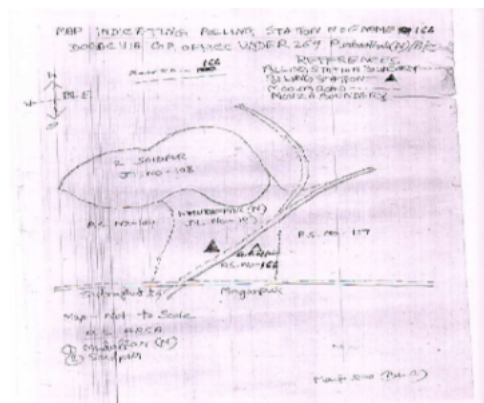

Nazri Naksha