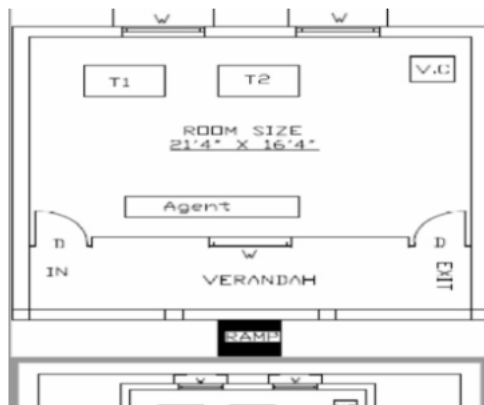

নির্বাচক নিবন্ধন আধিকারিকের স্বাক্ষর

Nazri Naksha

Google Map View

Polling Station Building Front View

Polling Station Front View

Cad View

Key MAP View

1	TFM2188936	নাম : পারমিতা মাঝি স্বামীর নাম: মিতুন মাঝি বাড়ির নং : 157 বয়স : 28 লিঙ্গ : মহিলা	ফটো উপলব্ধ	2	TFM1347939	নাম : মৌমিতা ঘোষ স্বামীর নাম: সনজিৎ ঘোষ বাড়ির নং : 0222 বয়স : 33 লিঙ্গ : মহিলা	ফটো উপলব্ধ	3	WB/40/277/030305	নাম : রেখা ঘোষ স্বামীর নাম: সুফল ঘোষ বাড়ির নং : n0013 বয়স : 61 লিঙ্গ : মহিলা	ফটো উপলব্ধ
4	KGX1551209	নাম : সঞ্জয় ঘোষ পিতার নাম: সুফল ঘোষ বাড়ির নং : n0013 বয়স : 45 লিঙ্গ : পুরুষ	ফটো উপলব্ধ	5	TFM2738680	নাম : মিনতী ঘোষ স্বামীর নাম: চন্দ্রজীৎ ঘোষ বাড়ির নং : n0016 বয়স : 50 লিঙ্গ : মহিলা	ফটো উপলব্ধ	6	TFM1603265	নাম : অরুণ ঘোষ পিতার নাম: চন্দ্রজীৎ ঘোষ বাড়ির নং : n0016 বয়স : 31 লিঙ্গ : পুরুষ	ফটো উপলব্ধ
7	WB/40/277/030306	নাম : অলোকা ঘোষ স্বামীর নাম: সহদেব ঘোষ বাড়ির নং : n0017 বয়স : 52 লিঙ্গ : মহিলা	ফটো উপলব্ধ	8	TFM1479609	নাম : সন্টু ঘোষ মায়ের নাম: অলোকা ঘোষ বাড়ির নং : n0017 বয়স : 34 লিঙ্গ : পুরুষ	ফটো উপলব্ধ	9	WB/40/277/030023	নাম : সুশীল কুমার ঘোষ পিতার নাম: ধর্মদাস ঘোষ বাড়ির নং : n0018 বয়স : 64 লিঙ্গ : পুরুষ	ফটো উপলব্ধ
10	WB/40/277/030308	নাম : মেনকা ঘোষ স্বামীর নাম: সুশীল ঘোষ বাড়ির নং : n0018 বয়স : 58 লিঙ্গ : মহিলা	ফটো উপলব্ধ	11	TFM1350164	নাম : তন্ময় ঘোষ পিতার নাম: সুশীল কুমার ঘোষ বাড়ির নং : n0018 বয়স : 37 লিঙ্গ : পুরুষ	ফটো উপলব্ধ	12	WB/40/277/030309	নাম : মমতা ঘোষ পিতার নাম: দিলীপ ঘোষ বাড়ির নং : n0019 বয়স : 55 লিঙ্গ : পুরুষ	ফটো উপলব্ধ
13	WB/40/277/030037	নাম : দিলীপ ঘোষ পিতার নাম: ধর্মদাস ঘোষ বাড়ির নং : n0019 বয়স : 60 লিঙ্গ : পুরুষ	ফটো উপলব্ধ	14	TFM2745719	নাম : বিশালা ঘোষ স্বামীর নাম: ভবেন্দ্র ঘোষ বাড়ির নং : n0020 বয়স : 60 লিঙ্গ : মহিলা	ফটো উপলব্ধ	15	WB/40/277/030423	নাম : শ্যামল ঘোষ পিতার নাম: অজিত ঘোষ বাড়ির নং : n0021 বয়স : 65 লিঙ্গ : পুরুষ	ফটো উপলব্ধ
16	WB/40/277/030400	নাম : চিত্তামনি ঘোষ স্বামীর নাম: শ্যামল ঘোষ বাড়ির নং : n0021 বয়স : 59 লিঙ্গ : মহিলা	ফটো উপলব্ধ	17	KGX2264869	নাম : দীপঙ্কর ঘোষ পিতার নাম: শ্যামল ঘোষ বাড়ির নং : n0021 বয়স : 40 লিঙ্গ : পুরুষ	ফটো উপলব্ধ	18	WB/40/277/030401	নাম : গীতা ঘোষ স্বামীর নাম: হরপ্রসাদ ঘোষ বাড়ির নং : n0022 বয়স : 57 লিঙ্গ : মহিলা	ফটো উপলব্ধ
19	TFM1350180	নাম : পৌতম ঘোষ পিতার নাম: হরপ্রসাদ ঘোষ বাড়ির নং : n0022 বয়স : 36 লিঙ্গ : পুরুষ	ফটো উপলব্ধ	20	WB/40/277/030030	নাম : বরুণ ঘোষ পিতার নাম: অজিত ঘোষ বাড়ির নং : n0023 বয়স : 59 লিঙ্গ : পুরুষ	ফটো উপলব্ধ	21	WB/40/277/030399	নাম : রীতা ঘোষ স্বামীর নাম: বরুণ ঘোষ বাড়ির নং : n0023 বয়স : 51 লিঙ্গ : মহিলা	ফটো উপলব্ধ
22	TFM2692119	নাম : সনকা ঘোষ স্বামীর নাম: শুধৎশু ঘোষ বাড়ির নং : n0090 বয়স : 66 লিঙ্গ : মহিলা	ফটো উপলব্ধ	23	TFM0672030	নাম : রবীন্দ্রনাথ ঘোষ পিতার নাম: শুধৎশু ঘোষ বাড়ির নং : n0090 বয়স : 39 লিঙ্গ : পুরুষ	ফটো উপলব্ধ	24	KGX2937563	নাম : সনজিৎ ঘোষ পিতার নাম: বংশীবদন ঘোষ বাড়ির নং : n0091 বয়স : 38 লিঙ্গ : পুরুষ	ফটো উপলব্ধ
25	WB/40/277/030004	নাম : কৃষ্ণচন্দ্র ঘোষ পিতার নাম: কালীপদ ঘোষ বাড়ির নং : n0091 বয়স : 66 লিঙ্গ : পুরুষ	ফটো উপলব্ধ	26	WB/40/277/030070	নাম : আরতী ঘোষ স্বামীর নাম: কৃষ্ণচন্দ্র ঘোষ বাড়ির নং : n0091 বয়স : 60 লিঙ্গ : মহিলা	ফটো উপলব্ধ	27	WB/40/277/030330	নাম : গীতা ঘোষ স্বামীর নাম: শক্তিপদ ঘোষ বাড়ির নং : n0122 বয়স : 48 লিঙ্গ : মহিলা	ফটো উপলব্ধ
28	TFM1605278	নাম : রিস্মা ঘোষ স্বামীর নাম: বিশুপ্রতাপ ঘোষ বাড়ির নং : 0221 বয়স : 31 লিঙ্গ : মহিলা	ফটো উপলব্ধ	29	TFM1603273	নাম : বাপ্পা ঘোষ পিতার নাম: শ্যামল ঘোষ বাড়ির নং : n0029 বয়স : 31 লিঙ্গ : পুরুষ	ফটো উপলব্ধ	30	TFM1350198	নাম : দেবানীষ ঘোষ পিতার নাম: শ্যামল ঘোষ বাড়ির নং : n0029 বয়স : 35 লিঙ্গ : পুরুষ	ফটো উপলব্ধ