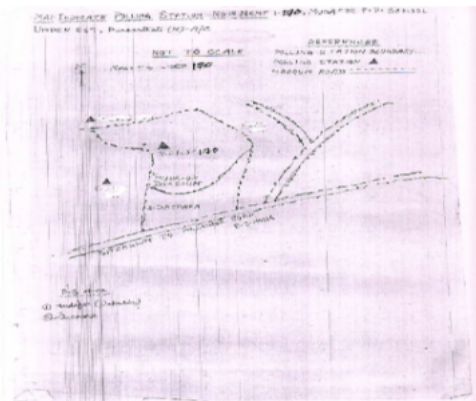

Nazri Naksha