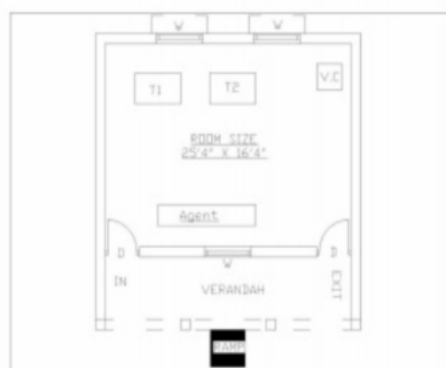

নির্বাচক নিবন্ধন আধিকারিকের স্বাক্ষর

Nazri Naksha

Google Map View

Polling Station Building Front View

Polling Station Front View

Cad View

Key MAP View

1 নাম : রুপা খাতুন স্বামীর নাম : ফুলবল সেখ বাড়ির নং : n0103 বয়স : মহিলা	TFM1604594 ফটো উপলব্ধ	2 নাম : ফেরদৌসি স্বামীর নাম : খয়রুল সেখ বাড়ির নং : n0145 বয়স : 51 লিঙ্গ : মহিলা	WB/40/278/219348 ফটো উপলব্ধ	3 নাম : হাবিব মল্লিক পিতার নাম : রওসন মল্লিক বাড়ির নং : n0048 বয়স : 35 লিঙ্গ : পুরুষ	TFM1351527 ফটো উপলব্ধ
4 নাম : জাহানারা মল্লিক স্বামীর নাম : রওসন মল্লিক বাড়ির নং : n0048 বয়স : 55 লিঙ্গ : মহিলা	TFM2749737 ফটো উপলব্ধ	5 নাম : রওসন মল্লিক পিতার নাম : রহিমবক্স মল্লিক বাড়ির নং : n0048 বয়স : 60 লিঙ্গ : পুরুষ	TFM2749729 ফটো উপলব্ধ	6 নাম : তসলিমা সেখ স্বামীর নাম : কামাল হোসেন সেখ বাড়ির নং : 92 বয়স : 28 লিঙ্গ : মহিলা	TFM2187490 ফটো উপলব্ধ
7 নাম : শরবানী ইয়াসমিন স্বামীর নাম : সামসুল হুদা মন্ডল বাড়ির নং : 00 বয়স : 32 লিঙ্গ : মহিলা	TFM2181915 ফটো উপলব্ধ	8 নাম : রেখা কোল পিতার নাম : রাজু কোল বাড়ির নং : 0206 বয়স : 28 লিঙ্গ : মহিলা	TFM2181964 ফটো উপলব্ধ	Q 9 নাম : রাজু কোল পিতার নাম : অজিত কোল বাড়ির নং : বয়স : 55 লিঙ্গ : পুরুষ	TFM2004091 ফটো উপলব্ধ
10 নাম : পূর্ণিমা কোল স্বামীর নাম : রাজু কোল বাড়ির নং : n0207 বয়স : 45 লিঙ্গ : মহিলা	TFM2004109 ফটো উপলব্ধ	11 নাম : সুচিত্রা কোল স্বামীর নাম : মধু কোল বাড়ির নং : n0125 বয়স : 33 লিঙ্গ : মহিলা	TFM1480797 ফটো উপলব্ধ	Q 12 নাম : রাহুল কোল পিতার নাম : রাজু কোল বাড়ির নং : বয়স : 34 লিঙ্গ : পুরুষ	TFM2065654 ফটো উপলব্ধ
13 নাম : টম্পা কোল পিতার নাম : রাজু কোল বাড়ির নং : n0229 বয়স : 33 লিঙ্গ : মহিলা	TFM2065662 ফটো উপলব্ধ	Q 14 নাম : কিশোর কোল পিতার নাম : রাজু কোল বাড়ির নং : এন0206 বয়স : 24 লিঙ্গ : পুরুষ	TFM2520765 ফটো উপলব্ধ	15 নাম : রানি কোল পিতার নাম : রাজু কোল বাড়ির নং : এন0206 বয়স : 23 লিঙ্গ : মহিলা	TFM2566784 ফটো উপলব্ধ
16 নাম : সাগরী কোল স্বামীর নাম : চন্দন কোল বাড়ির নং : n0123 বয়স : 38 লিঙ্গ : মহিলা	KGX2621290 ফটো উপলব্ধ	17 নাম : আশাদুল খাঁ পিতার নাম : আকবর খাঁ বাড়ির নং : n0030 বয়স : 33 লিঙ্গ : পুরুষ	TFM1480649 ফটো উপলব্ধ	18 নাম : হাদিজা খাতুন পিতার নাম : আকসেদ সেখ বাড়ির নং : n0241 বয়স : 27 লিঙ্গ : মহিলা	TFM2080570 ফটো উপলব্ধ
19 নাম : হাদিজা খাতুন স্বামীর নাম : ধলু সেখ বাড়ির নং : n0256 বয়স : 26 লিঙ্গ : মহিলা	TFM2111540 ফটো উপলব্ধ	20 নাম : রিফ্ব খাতুন পিতার নাম : মোজাম্মেল সেখ বাড়ির নং : n0222 বয়স : 26 লিঙ্গ : মহিলা	TFM2065597 ফটো উপলব্ধ	21 নাম : কাকুলী খাতুন স্বামীর নাম : হাসমত খাঁন বাড়ির নং : n0020 বয়স : 34 লিঙ্গ : মহিলা	TFM1480730 ফটো উপলব্ধ
22 নাম : মৌসুমি খাতুন স্বামীর নাম : হায়দার আলী সেখ বাড়ির নং : 18 বয়স : 30 লিঙ্গ : মহিলা	TFM2182111 ফটো উপলব্ধ	23 নাম : আয়েশা খাতুন স্বামীর নাম : সফি কুল সেখ বাড়ির নং : বয়স : 26 লিঙ্গ : মহিলা	TFM2182087 ফটো উপলব্ধ	24 নাম : জেসমিনা খাতুন স্বামীর নাম : সফিকুল সেখ বাড়ির নং : 00 বয়স : 27 লিঙ্গ : মহিলা	TFM2181923 ফটো উপলব্ধ
25 নাম : সোনেফা খাতুন স্বামীর নাম : জাইরুল শেখ বাড়ির নং : এন0158 বয়স : 25 লিঙ্গ : মহিলা	TFM2520591 ফটো উপলব্ধ	26 নাম : মেনকা দাস স্বামীর নাম : ধর্মদাস দাস বাড়ির নং : n0106 বয়স : 77 লিঙ্গ : মহিলা	TFM2688380 ফটো উপলব্ধ	27 নাম : বাসন্তী ব্যাধ স্বামীর নাম : জয়দেব ব্যাধ বাড়ির নং : n0127 বয়স : 72 লিঙ্গ : মহিলা	WB/40/277/018542 ফটো উপলব্ধ
28 নাম : আসমালী ব্যাধ পিতার নাম : জয়দেব ব্যাধ বাড়ির নং : n0127 বয়স : 50 লিঙ্গ : মহিলা	WB/40/277/018623 ফটো উপলব্ধ	29 নাম : পিন্টু ব্যাধ পিতার নাম : জয়দেব ব্যাধ বাড়ির নং : n0127 বয়স : 41 লিঙ্গ : পুরুষ	KGX2221646 ফটো উপলব্ধ	30 নাম : পার্বতী ব্যাধ পিতার নাম : জয়দেব ব্যাধ বাড়ির নং : n0127 বয়স : 38 লিঙ্গ : মহিলা	TFM1838283 ফটো উপলব্ধ