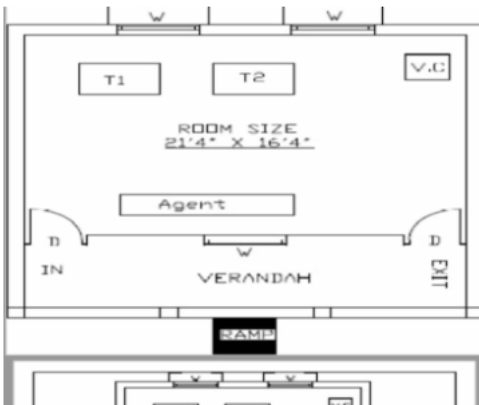

নির্বাচক নিবন্ধন আধিকারিকের স্বাক্ষর

Nazri Naksha

Google Map View

Polling Station Building Front View

Polling Station Front View

Cad View

Key MAP View

1 নাম : হালিমা খাতুন পিতার নাম: ফরজ সেখ বাড়ির নং : n0127 বয়স : 30 লিঙ্গ : মহিলা	TFM1720978 ফটো উপলব্ধ	2 নাম : ফরজ আলী সেখ পিতার নাম: ইমাদি সেখ বাড়ির নং : n0127 বয়স : 64 লিঙ্গ : পুরুষ	WB/40/277/165352 ফটো উপলব্ধ	3 নাম : তহিমা বিবি স্বামীর নাম: ফরজ আলী সেখ বাড়ির নং : n0128 বয়স : 60 লিঙ্গ : মহিলা	TFM2037729 ফটো উপলব্ধ
4 নাম : দাজন খাতুন স্বামীর নাম: মজিবর সেখ বাড়ির নং : 077 বয়স : 40 লিঙ্গ : মহিলা	TFM2135093 ফটো উপলব্ধ	5 নাম : মিঠুন কোল পিতার নাম: হারাদন কোল বাড়ির নং : n0034 বয়স : 37 লিঙ্গ : পুরুষ	TFM1351329 ফটো উপলব্ধ	6 নাম : মিনাক্ষী কোল স্বামীর নাম: পরীক্ষিৎ কোল বাড়ির নং : n0025 বয়স : 33 লিঙ্গ : মহিলা	TFM1352137 ফটো উপলব্ধ
7 নাম : গান্ধি কোল পিতার নাম: দুলাল কোল বাড়ির নং : n0035 বয়স : 35 লিঙ্গ : পুরুষ	TFM1352459 ফটো উপলব্ধ	8 নাম : ননী কোল স্বামীর নাম: ভগু কোল বাড়ির নং : n0037 বয়স : 68 লিঙ্গ : মহিলা	TFM2667194 ফটো উপলব্ধ	9 নাম : ভীম কোল পিতার নাম: তিনকড়ি কোল বাড়ির নং : n0027 বয়স : 60 লিঙ্গ : পুরুষ	TFM2604262 ফটো উপলব্ধ
10 নাম : হারাদন কোল পিতার নাম: গনেশ কোল বাড়ির নং : n0034 বয়স : 65 লিঙ্গ : পুরুষ	TFM2604239 ফটো উপলব্ধ	11 নাম : গৌরঙ্গ কোল পিতার নাম: কুড়ো কোল বাড়ির নং : n0026 বয়স : 36 লিঙ্গ : পুরুষ	KGX3021235 ফটো উপলব্ধ	12 নাম : সুজন কোল পিতার নাম: সাধু কোল বাড়ির নং : n0037 বয়স : 29 লিঙ্গ : পুরুষ	TFM1905884 ফটো উপলব্ধ
13 নাম : রূপালী কোল স্বামীর নাম: সদু কোল বাড়ির নং : এন0135 বয়স : 39 লিঙ্গ : মহিলা	KGX3021128 ফটো উপলব্ধ	14 নাম : ছায়া কোল স্বামীর নাম: শক্তি কোল বাড়ির নং : n0040 বয়স : 65 লিঙ্গ : মহিলা	TFM2609121 ফটো উপলব্ধ	15 নাম : বীনা কোল স্বামীর নাম: কেপ্ত কোল বাড়ির নং : n0036 বয়স : 76 লিঙ্গ : মহিলা	TFM2671519 ফটো উপলব্ধ
16 নাম : বাবলু কোল পিতার নাম: কেস্টা কোল বাড়ির নং : n0036 বয়স : 53 লিঙ্গ : পুরুষ	TFM2671543 ফটো উপলব্ধ	17 নাম : উড়ো কোল পিতার নাম: তিনকড়ি কোল বাড়ির নং : n0027 বয়স : 67 লিঙ্গ : পুরুষ	TFM2671238 ফটো উপলব্ধ	18 নাম : মালতী কোল স্বামীর নাম: উড়ো কোল বাড়ির নং : n0027 বয়স : 63 লিঙ্গ : মহিলা	TFM2671246 ফটো উপলব্ধ
19 নাম : দীপালি কোল স্বামীর নাম: বাসু কোল বাড়ির নং : n0030 বয়স : 67 লিঙ্গ : মহিলা	TFM2671048 ফটো উপলব্ধ	20 নাম : রতন কোল পিতার নাম: বসুদেব কোল বাড়ির নং : n0030 বয়স : 35 লিঙ্গ : পুরুষ	TFM0679043 ফটো উপলব্ধ	21 নাম : সনৎ কোল পিতার নাম: বিমল কোল বাড়ির নং : n0028 বয়স : 50 লিঙ্গ : পুরুষ	TFM2667236 ফটো উপলব্ধ
22 নাম : তপন কোল পিতার নাম: বসুদেব কোল বাড়ির নং : n0030 বয়স : 41 লিঙ্গ : পুরুষ	KGX2936649 ফটো উপলব্ধ	23 নাম : লক্ষণ কোল পিতার নাম: দুলাল কোল বাড়ির নং : n0035 বয়স : 47 লিঙ্গ : পুরুষ	KGX1644954 ফটো উপলব্ধ	24 নাম : জনতা কোল স্বামীর নাম: লক্ষন কোল বাড়ির নং : n0035 বয়স : 43 লিঙ্গ : মহিলা	TFM1091909 ফটো উপলব্ধ
25 নাম : সুরজ কোল পিতার নাম: সাধু কোল বাড়ির নং : n0037 বয়স : 31 লিঙ্গ : পুরুষ	TFM1905975 ফটো উপলব্ধ	26 নাম : শোভারানী কোল স্বামীর নাম: বাবলু কোল বাড়ির নং : n0036 বয়স : 45 লিঙ্গ : মহিলা	KGX2260115 ফটো উপলব্ধ	27 নাম : সুফল কোল পিতার নাম: ভগীরথ কোল বাড়ির নং : n0037 বয়স : 40 লিঙ্গ : পুরুষ	KGX2621308 ফটো উপলব্ধ
28 নাম : বেশমনি কোল স্বামীর নাম: সোনা কোল বাড়ির নং : n0040 বয়স : 65 লিঙ্গ : মহিলা	TFM2679447 ফটো উপলব্ধ	29 নাম : কাফুলি কোল স্বামীর নাম: পরেশ কোল বাড়ির নং : n0033 বয়স : 34 লিঙ্গ : মহিলা	KGX2221604 ফটো উপলব্ধ	30 নাম : ফুলকলি কোল স্বামীর নাম: বচন কোল বাড়ির নং : n0034 বয়স : 33 লিঙ্গ : মহিলা	TFM1352012 ফটো উপলব্ধ