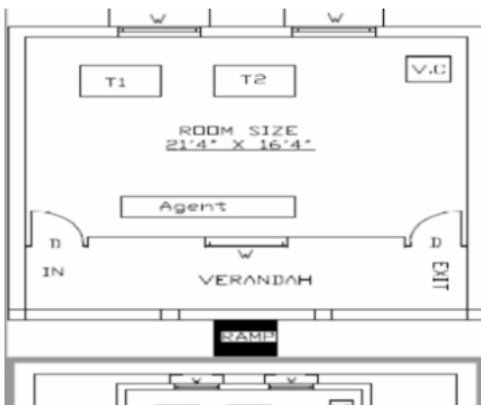

নির্বাচক নিবন্ধন আধিকারিকের স্বাক্ষর

Nazri Naksha

Google Map View

Polling Station Building Front View

Polling Station Front View

Cad View

Key MAP View

1 নাম : পূর্ণিমা (সরকার)মন্ডল স্বামীর নাম: বিমল কুমার মন্ডল বাড়ির নং : n0294 বয়স : 29 লিঙ্গ : মহিলা	TFM2080976 ফটো উপলব্ধ	2 নাম : অনন্যা কোলে স্বামীর নাম: অমিত কুমার বিশ্বাস বাড়ির নং : n0095 বয়স : 42 লিঙ্গ : মহিলা	KGX2369536 ফটো উপলব্ধ	3 নাম : হাসিরা খাতুন স্বামীর নাম: জায়রুল মন্ডল বাড়ির নং : n0817 বয়স : 29 লিঙ্গ : মহিলা	TFM2110559 ফটো উপলব্ধ
4 নাম : নয়ন ঘোষ স্বামীর নাম: বনমালী ঘোষ বাড়ির নং : n0018 বয়স : 65 লিঙ্গ : মহিলা	WB/40/277/033318 ফটো উপলব্ধ	5 নাম : শুভঙ্কর ঘোষ পিতার নাম: সঞ্জিৎ ঘোষ বাড়ির নং : নং 01 বয়স : 25 লিঙ্গ : পুরুষ	TFM2138204 ফটো উপলব্ধ	6 নাম : টুঙ্গি ঘোষ স্বামীর নাম: শুভঙ্কর ঘোষ বাড়ির নং : এন01 বয়স : 23 লিঙ্গ : মহিলা	TFM2732808 ফটো উপলব্ধ
7 নাম : দীপঙ্কর ঘোষ পিতার নাম: দুলাল ঘোষ বাড়ির নং : নং 027 বয়স : 25 লিঙ্গ : পুরুষ	TFM2138006 ফটো উপলব্ধ	8 নাম : বকুল প্রিয়া ঘোষ স্বামীর নাম: প্রদীপ ঘোষ বাড়ির নং : নং 12 বয়স : 28 লিঙ্গ : মহিলা	TFM2138055 ফটো উপলব্ধ	9 নাম : প্রিয়ান্বিতা ঘোষ পিতার নাম: প্রবীর কুমার ঘোষ বাড়ির নং : n0286 বয়স : 26 লিঙ্গ : মহিলা	TFM2080885 ফটো উপলব্ধ
10 নাম : দেবশীষ ঘোষ পিতার নাম: সুজিত ঘোষ বাড়ির নং : n0024 বয়স : 28 লিঙ্গ : পুরুষ	TFM1906213 ফটো উপলব্ধ	11 নাম : বুমা ঘোষ স্বামীর নাম: আশিষ ঘোষ বাড়ির নং : বয়স : 32 লিঙ্গ : মহিলা	TFM1906205 ফটো উপলব্ধ	12 নাম : সুতপা ঘোষ স্বামীর নাম: গৌতম ঘোষ বাড়ির নং : n0012 বয়স : 35 লিঙ্গ : মহিলা	TFM1906262 ফটো উপলব্ধ
13 নাম : পাপিয়া ঘোষ স্বামীর নাম: পরিতোষ ঘোষ বাড়ির নং : n0315 বয়স : 29 লিঙ্গ : মহিলা	TFM2080935 ফটো উপলব্ধ	14 নাম : বাসুদেব ঘোষ পিতার নাম: বলাই ঘোষ বাড়ির নং : n0012 বয়স : 66 লিঙ্গ : পুরুষ	TFM2319663 ফটো উপলব্ধ	15 নাম : রনা ঘোষ স্বামীর নাম: কার্তিক ঘোষ বাড়ির নং : n0033 বয়স : 48 লিঙ্গ : মহিলা	TFM2319630 ফটো উপলব্ধ
16 নাম : কুন্তল ঘোষ পিতার নাম: পরেশ ঘোষ বাড়ির নং : n0035 বয়স : 38 লিঙ্গ : পুরুষ	KGX2621928 ফটো উপলব্ধ	17 নাম : মান্নি ঘোষ স্বামীর নাম: খোকন ঘোষ বাড়ির নং : N0030 বয়স : 25 লিঙ্গ : মহিলা	TFM2446425 ফটো উপলব্ধ	18 নাম : মিতু ঘোষ পিতার নাম: দুলাল চন্দ্র ঘোষ বাড়ির নং : N0003 বয়স : 24 লিঙ্গ : পুরুষ	TFM2446573 ফটো উপলব্ধ
19 নাম : বিজয় ঘোষ পিতার নাম: স্বপন ঘোষ বাড়ির নং : N0013 বয়স : 24 লিঙ্গ : পুরুষ	TFM2446334 ফটো উপলব্ধ	20 নাম : শুরা ঘোষ পিতার নাম: কার্তিক ঘোষ বাড়ির নং : N0033 বয়স : 24 লিঙ্গ : মহিলা	TFM2446383 ফটো উপলব্ধ	21 নাম : রিয়া ঘোষ পিতার নাম: রঘুনাথ ঘোষ বাড়ির নং : এন0019 বয়স : 23 লিঙ্গ : মহিলা	TFM2515781 ফটো উপলব্ধ
22 নাম : আশিষ ঘোষ পিতার নাম: বিপন ঘোষ বাড়ির নং : এন0032 বয়স : 23 লিঙ্গ : পুরুষ	TFM2518298 ফটো উপলব্ধ	23 নাম : অনিতা ঘোষ স্বামীর নাম: গোপাল ঘোষ বাড়ির নং : n0316 বয়স : 30 লিঙ্গ : মহিলা	TFM1702406 ফটো উপলব্ধ	24 নাম : রুম্পা ঘোষ পিতার নাম: প্রতাপ কুমার ঘোষ বাড়ির নং : এন0108 বয়স : 23 লিঙ্গ : মহিলা	TFM2515831 ফটো উপলব্ধ
25 নাম : মনোরমা ঘোষ স্বামীর নাম: অজয় ঘোষ বাড়ির নং : এন000 বয়স : 27 লিঙ্গ : মহিলা	TFM2037224 ফটো উপলব্ধ	26 নাম : মনিষা ঘোষ স্বামীর নাম: দেবল ঘোষ বাড়ির নং : এন0010 বয়স : 26 লিঙ্গ : মহিলা	TFM2064947 ফটো উপলব্ধ	27 নাম : রিন্টু ঘোষ পিতার নাম: মুক্তিপদ ঘোষ বাড়ির নং : এন0229 বয়স : 22 লিঙ্গ : পুরুষ	TFM2567196 ফটো উপলব্ধ
28 নাম : দীপ ঘোষ স্বামীর নাম: রাসমণি ঘোষ বাড়ির নং : এন0207 বয়স : 22 লিঙ্গ : পুরুষ	TFM2567204 ফটো উপলব্ধ	29 নাম : বর্না ঘোষ স্বামীর নাম: সুমন্ত ঘোষ বাড়ির নং : এন0034 বয়স : 33 লিঙ্গ : মহিলা	TFM1948207 ফটো উপলব্ধ	30 নাম : সোমা ঘোষ স্বামীর নাম: জয়ন্ত ঘোষ বাড়ির নং : n0113 বয়স : 34 লিঙ্গ : মহিলা	TFM1948215 ফটো উপলব্ধ