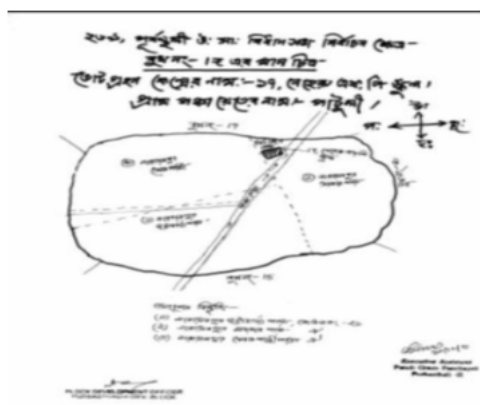

Key MAP View