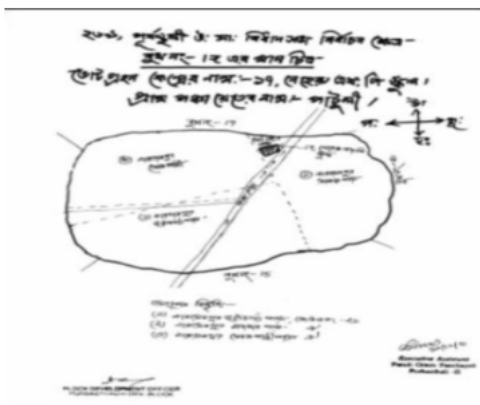

Nazri Naksha