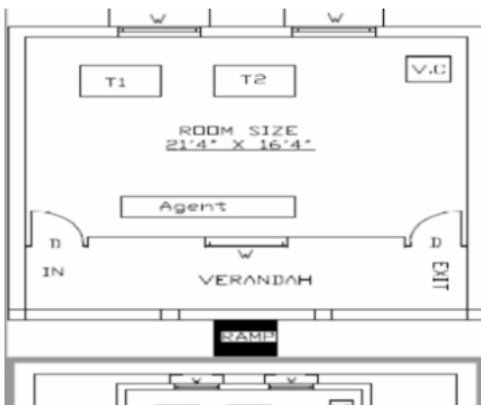

নির্বাচক নিবন্ধন আধিকারিকের স্বাক্ষর

Nazri Naksha

Google Map View

Polling Station Building Front View

Polling Station Front View

Cad View

Key MAP View

1	TFM1948280	নাম : পূর্ণিমা মজুমদার (বিশ্বাস) স্বামীর নাম: লোকনাথ বিশ্বাস বাড়ির নং : n0280 বয়স : 38 লিঙ্গ : মহিলা	ফটো উপলব্ধ	2	TFM2527448	নাম : মীরা সরকার স্বামীর নাম: মুকেশ প্রসাদ বাড়ির নং : এন0065 বয়স : 55 লিঙ্গ : মহিলা	ফটো উপলব্ধ	3	TFM1906684	নাম : শিখসা ওরাও স্বামীর নাম: রুমন ওরাও বাড়ির নং : n0065 বয়স : 30 লিঙ্গ : মহিলা	ফটো উপলব্ধ
4	TFM1906692	নাম : সন্ধ্যামনি ওরাও স্বামীর নাম: সুমন ওরাও বাড়ির নং : n0065 বয়স : 30 লিঙ্গ : মহিলা	ফটো উপলব্ধ	5	KGX1778331	নাম : উতিল ওড়াও পিতার নাম: বাহাদুর ওড়াও বাড়ির নং : n0065 বয়স : 68 লিঙ্গ : পুরুষ	ফটো উপলব্ধ	6	WB/40/277/039314	নাম : সবিতা ওড়াও স্বামীর নাম: উতিল ওড়াও বাড়ির নং : n0065 বয়স : 63 লিঙ্গ : মহিলা	ফটো উপলব্ধ
7	KGX3023280	নাম : রুমন ওরাও পিতার নাম: উতিল ওরাও বাড়ির নং : n0065 বয়স : 36 লিঙ্গ : পুরুষ	ফটো উপলব্ধ	8	TFM1721422	নাম : সুমন ওরাও পিতার নাম: উতিল ওরাও বাড়ির নং : n0065 বয়স : 30 লিঙ্গ : পুরুষ	ফটো উপলব্ধ	9	WB/40/277/039316	নাম : মনু কিসকু পিতার নাম: পঞ্চা কিসকু বাড়ির নং : n0079 বয়স : 71 লিঙ্গ : পুরুষ	ফটো উপলব্ধ
10	WB/40/277/039378	নাম : সঞ্জলী কিসকু স্বামীর নাম: মনু কিসকু বাড়ির নং : n0079 বয়স : 65 লিঙ্গ : মহিলা	ফটো উপলব্ধ	11	TFM0691741	নাম : দানগী কিসকু স্বামীর নাম: পাণ্ডু কিসকু বাড়ির নং : n0261 বয়স : 75 লিঙ্গ : মহিলা	ফটো উপলব্ধ	12	TFM0691758	নাম : লক্ষ্মন কিসকু পিতার নাম: পাণ্ডু কিসকু বাড়ির নং : n0262 বয়স : 54 লিঙ্গ : পুরুষ	ফটো উপলব্ধ
13	TFM1906874	নাম : পুতুল কিসকু স্বামীর নাম: লক্ষ্মন কিসকু বাড়ির নং : n0262 বয়স : 40 লিঙ্গ : মহিলা	ফটো উপলব্ধ	14	TFM2446896	নাম : অজয় কিসকু পিতার নাম: মটকা কিসকু বাড়ির নং : N0262 বয়স : 24 লিঙ্গ : পুরুষ	ফটো উপলব্ধ	15	TFM2004778	নাম : লক্ষী কিসকু পিতার নাম: মোটকা কিসকু বাড়ির নং : এন0027 বয়স : 27 লিঙ্গ : মহিলা	ফটো উপলব্ধ
16	TFM2446797	নাম : বর্না খান স্বামীর নাম: সঞ্জয় খান বাড়ির নং : N0309 বয়স : 25 লিঙ্গ : মহিলা	ফটো উপলব্ধ	17	TFM2077147	নাম : সঞ্জয় খান পিতার নাম: আলমাস খান বাড়ির নং : n0309 বয়স : 26 লিঙ্গ : পুরুষ	ফটো উপলব্ধ	18	YWL2374049	নাম : সাথী গড়াই পিতার নাম: বিপ্লাব গড়াই বাড়ির নং : এন0040 বয়স : 23 লিঙ্গ : মহিলা	ফটো উপলব্ধ
19	WB/40/277/039206	নাম : মালতী গড়াই স্বামীর নাম: দয়ালহরি গড়াই বাড়ির নং : n0040 বয়স : 58 লিঙ্গ : মহিলা	ফটো উপলব্ধ	20	KGX2622447	নাম : মিলন গড়াই পিতার নাম: দয়াল হরি গড়াই বাড়ির নং : n0040 বয়স : 39 লিঙ্গ : পুরুষ	ফটো উপলব্ধ	21	WB/40/277/039477	নাম : মালতী ঘরুই স্বামীর নাম: বিধান ঘরুই বাড়ির নং : n0146 বয়স : 71 লিঙ্গ : মহিলা	ফটো উপলব্ধ
22	WB/40/277/039049	নাম : বিমল ঘরুই পিতার নাম: বিধান ঘরুই বাড়ির নং : n0146 বয়স : 54 লিঙ্গ : পুরুষ	ফটো উপলব্ধ	23	TFM1721711	নাম : সুমন ঘরুই পিতার নাম: বিমল ঘরুই বাড়ির নং : n0146 বয়স : 31 লিঙ্গ : পুরুষ	ফটো উপলব্ধ	24	WB/40/277/039579	নাম : চিত্তামনি ঘরুই স্বামীর নাম: অমৃত ঘরুই বাড়ির নং : n0147 বয়স : 58 লিঙ্গ : মহিলা	ফটো উপলব্ধ
25	TFM1721380	নাম : প্রনব ঘরুই পিতার নাম: অমৃত ঘরুই বাড়ির নং : এন0147 বয়স : 30 লিঙ্গ : পুরুষ	ফটো উপলব্ধ	26	WB/40/277/039478	নাম : বানী ঘরুই স্বামীর নাম: মুক্তি ঘরুই বাড়ির নং : n0149 বয়স : 63 লিঙ্গ : মহিলা	ফটো উপলব্ধ	27	WB/40/277/039596	নাম : বাসুদেব ঘরুই পিতার নাম: মুক্তি ঘরুই বাড়ির নং : n0149 বয়স : 51 লিঙ্গ : পুরুষ	ফটো উপলব্ধ
28	KGX2269744	নাম : অসিম ঘরুই পিতার নাম: মুক্তি ঘরুই বাড়ির নং : n0149 বয়স : 41 লিঙ্গ : পুরুষ	ফটো উপলব্ধ	29	TFM1353481	নাম : মামনি ঘরুই স্বামীর নাম: অসিম ঘরুই বাড়ির নং : n0149 বয়স : 39 লিঙ্গ : মহিলা	ফটো উপলব্ধ	30	TFM1721471	নাম : বিদ্যা ঘরুই স্বামীর নাম: সুমন ঘরুই বাড়ির নং : n0268 বয়স : 31 লিঙ্গ : মহিলা	ফটো উপলব্ধ