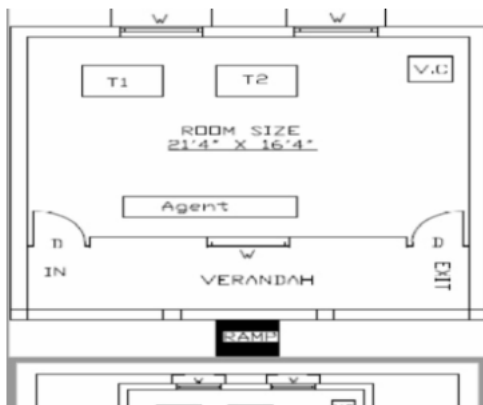

নির্বাচক নিবন্ধন আধিকারিকের স্বাক্ষর

Nazri Naksha

Google Map View

Polling Station Building Front View

Polling Station Front View

Cad View

Key MAP View

1 নাম : শিবানী সরকার(দাস) স্বামীর নাম: প্রীতম সরকার বাড়ির নং : n0195 বয়স : 35 লিঙ্গ : মহিলা	TFM1721810 ফটো উপলব্ধ	2 নাম : শুরা পাল স্বামীর নাম: মথুরা মোহন পাল বাড়ির নং : n0255 বয়স : 33 লিঙ্গ : মহিলা	TFM2097657 ফটো উপলব্ধ	3 নাম : সচিত্রা (বাবু) পাল স্বামীর নাম: জয়ন্ত কুমার পাল বাড়ির নং : n0217 বয়স : 33 লিঙ্গ : মহিলা	TFM2005023 ফটো উপলব্ধ
4 নাম : মানবিকা ঘোষ স্বামীর নাম: অরুণ কুমার ঘোষ বাড়ির নং : 102 বয়স : 25 লিঙ্গ : মহিলা	TFM2141794 ফটো উপলব্ধ	5 নাম : রবিন টুডু পিতার নাম: মঙ্গল টুডু বাড়ির নং : N0016 বয়স : 27 লিঙ্গ : পুরুষ	TFM2447217 ফটো উপলব্ধ	6 নাম : ধাসী টুডু স্বামীর নাম: মঙ্গল টুডু বাড়ির নং : n0016 বয়স : 54 লিঙ্গ : মহিলা	WB/40/277/042235 ফটো উপলব্ধ
7 নাম : শিবচরন টুডু পিতার নাম: মঙ্গল টুডু বাড়ির নং : n0016 বয়স : 31 লিঙ্গ : পুরুষ	TFM1606250 ফটো উপলব্ধ	8 নাম : শিব টুডু পিতার নাম: সোম টুডু বাড়ির নং : n0016 বয়স : 31 লিঙ্গ : পুরুষ	TFM1606243 ফটো উপলব্ধ	9 নাম : হাবুল টুডু পিতার নাম: লখিরাম টুডু বাড়ির নং : n0039 বয়স : 51 লিঙ্গ : পুরুষ	WB/40/277/042300 ফটো উপলব্ধ
10 নাম : চেলকো সরেন টুডু স্বামীর নাম: হাবুল টুডু বাড়ির নং : n0039 বয়স : 42 লিঙ্গ : মহিলা	TFM1092709 ফটো উপলব্ধ	11 নাম : লক্ষী হেমরম স্বামীর নাম: অনিল হেমরম বাড়ির নং : n0039 বয়স : 48 লিঙ্গ : মহিলা	TFM0697433 ফটো উপলব্ধ	12 নাম : বিজয় টুডু পিতার নাম: হাবুল টুডু বাড়ির নং : এন0039 বয়স : 22 লিঙ্গ : পুরুষ	TFM2732857 ফটো উপলব্ধ
13 নাম : শিবানী টুডু(মুর্মু) স্বামীর নাম: শিব টুডু বাড়ির নং : n0258 বয়স : 27 লিঙ্গ : মহিলা	TFM2097681 ফটো উপলব্ধ	14 নাম : চিন্তা তালুকদার স্বামীর নাম: মনীন্দ্র তালুকদার বাড়ির নং : n0042 বয়স : 73 লিঙ্গ : মহিলা	WB/40/277/042115 ফটো উপলব্ধ	15 নাম : প্রদীপ তালুকদার পিতার নাম: প্রফুল্ল তালুকদার বাড়ির নং : n0043 বয়স : 49 লিঙ্গ : পুরুষ	WB/40/277/042387 ফটো উপলব্ধ
16 নাম : তাপসী তালুকদার স্বামীর নাম: প্রদীপ তালুকদার বাড়ির নং : n0043 বয়স : 44 লিঙ্গ : মহিলা	KGX1777085 ফটো উপলব্ধ	17 নাম : অভিজিত তালুকদার পিতার নাম: প্রফুল্ল তালুকদার বাড়ির নং : n0043 বয়স : 42 লিঙ্গ : পুরুষ	TFM0697474 ফটো উপলব্ধ	18 নাম : মিন রায় তালুকদার স্বামীর নাম: অভিজিত তালুকদার বাড়ির নং : n0043 বয়স : 37 লিঙ্গ : মহিলা	HGD2663888 ফটো উপলব্ধ
19 নাম : পুষ্প তালুকদার স্বামীর নাম: বিজয় তালুকদার বাড়ির নং : n0044 বয়স : 75 লিঙ্গ : মহিলা	WB/40/277/042366 ফটো উপলব্ধ	20 নাম : বিশ্বনাথ তালুকদার পিতার নাম: বিজয় তালুকদার বাড়ির নং : n0044 বয়স : 35 লিঙ্গ : পুরুষ	TFM1354018 ফটো উপলব্ধ	21 নাম : প্রাণেশ তালুকদার পিতার নাম: দিগেন্দ্র তালুকদার বাড়ির নং : n0068 বয়স : 65 লিঙ্গ : পুরুষ	WB/40/277/042321 ফটো উপলব্ধ
22 নাম : নির্মালা তালুকদার স্বামীর নাম: প্রাণেশ তালুকদার বাড়ির নং : n0068 বয়স : 60 লিঙ্গ : মহিলা	WB/40/277/042308 ফটো উপলব্ধ	23 নাম : হিরণ্য তালুকদার পিতার নাম: প্রাণেশ তালুকদার বাড়ির নং : n0068 বয়স : 36 লিঙ্গ : পুরুষ	KGX3023413 ফটো উপলব্ধ	24 নাম : সত্যজিত তালুকদার পিতার নাম: প্রাণেশ তালুকদার বাড়ির নং : n0068 বয়স : 28 লিঙ্গ : পুরুষ	TFM1906973 ফটো উপলব্ধ
25 নাম : পরিমল তালুকদার পিতার নাম: প্রদীপ তালুকদার বাড়ির নং : n0043 বয়স : 28 লিঙ্গ : পুরুষ	TFM1948348 ফটো উপলব্ধ	26 নাম : দীপ তালুকদার মায়ের নাম: তাপসী তালুকদার বাড়ির নং : হাউস 255 বয়স : 21 লিঙ্গ : পুরুষ	TFM2736536 ফটো উপলব্ধ	27 নাম : রুমা তালুকদার স্বামীর নাম: হিরণ্য তালুকদার বাড়ির নং : এন0068 বয়স : 23 লিঙ্গ : মহিলা	TFM2467959 ফটো উপলব্ধ
28 নাম : রুপীতা তালুকদার স্বামীর নাম: সত্যজীৎ তালুকদার বাড়ির নং : এন0068 বয়স : 24 লিঙ্গ : মহিলা	TFM2567816 ফটো উপলব্ধ	29 নাম : শুভঙ্কর তালুকদার পিতার নাম: মনীন্দ্র তালুকদার বাড়ির নং : n0042 বয়স : 41 লিঙ্গ : পুরুষ	KGX2938694 ফটো উপলব্ধ	30 নাম : মৌসুমী মজুমদার স্বামীর নাম: সুরভ মজুমদার বাড়ির নং : এন0110 বয়স : 30 লিঙ্গ : মহিলা	TFM2567824 ফটো উপলব্ধ