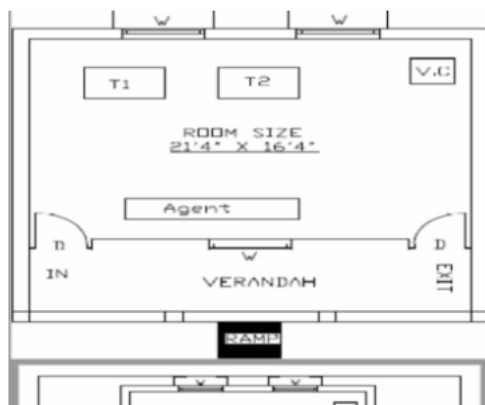

নির্বাচক নিবন্ধন আধিকারিকের স্বাক্ষর

Nazri Naksha

Google Map View

Polling Station Building Front View

Polling Station Front View

Cad View

Key MAP View

1 নাম : নকুল ওড়াও পিতার নাম: সোমনাথ ওড়াও বাড়ির নং : n0135 বয়স : 65 লিঙ্গ : পুরুষ	WB/40/277/036030 ফটো উপলব্ধ	2 নাম : পারুল ওড়াও স্বামীর নাম: নকুল ওড়াও বাড়ির নং : n0135 বয়স : 57 লিঙ্গ : মহিলা	WB/40/277/036064 ফটো উপলব্ধ	3 নাম : রাজ কুমার ওরাও পিতার নাম: নকুল ওরাও বাড়ির নং : n0135 বয়স : 37 লিঙ্গ : পুরুষ	TFM1354836 ফটো উপলব্ধ
4 নাম : মেজ কুমার ওরাও পিতার নাম: নকুল ওরাও বাড়ির নং : n0135 বয়স : 35 লিঙ্গ : পুরুষ	TFM1354844 ফটো উপলব্ধ	5 নাম : সুবোধ ওড়াও পিতার নাম: নরেন্দ্র ওড়াও বাড়ির নং : n0139 বয়স : 37 লিঙ্গ : পুরুষ	TFM1481993 ফটো উপলব্ধ	6 নাম : দিলীপ ওরাও পিতার নাম: রনজিত ওরাও বাড়ির নং : n0149 বয়স : 38 লিঙ্গ : পুরুষ	KGX3022902 ফটো উপলব্ধ
7 নাম : গিরিন ওড়াও পিতার নাম: পবন ওড়াও বাড়ির নং : n0059 বয়স : 55 লিঙ্গ : পুরুষ	KGX0070680 ফটো উপলব্ধ	8 নাম : সারুল ওড়াও স্বামীর নাম: গিরিন ওড়াও বাড়ির নং : n0059 বয়স : 50 লিঙ্গ : মহিলা	WB/40/277/036061 ফটো উপলব্ধ	9 নাম : সুরেন্দ্র ওরাও পিতার নাম: সাধু ওড়াও বাড়ির নং : n0074 বয়স : 65 লিঙ্গ : পুরুষ	TFM2686400 ফটো উপলব্ধ
10 নাম : গীতা ওড়াও স্বামীর নাম: সুরেন্দ্র ওড়াও বাড়ির নং : n0074 বয়স : 55 লিঙ্গ : মহিলা	WB/40/277/036016 ফটো উপলব্ধ	11 নাম : নিরঞ্জন ওড়াও পিতার নাম: কর্মা ওড়াও বাড়ির নং : n0078 বয়স : 53 লিঙ্গ : পুরুষ	WB/40/277/036022 ফটো উপলব্ধ	12 নাম : লালবাহাদুর ওড়াও পিতার নাম: দুখু ওড়াও বাড়ির নং : n0080 বয়স : 63 লিঙ্গ : পুরুষ	KGX0070771 ফটো উপলব্ধ
13 নাম : হীরামনি ওড়াও স্বামীর নাম: রমেশ ওড়াও বাড়ির নং : n0086 বয়স : 58 লিঙ্গ : মহিলা	WB/40/277/036126 ফটো উপলব্ধ	14 নাম : নয়নমনি ওরাও স্বামীর নাম: লালচাঁদ ওরাও বাড়ির নং : n0086 বয়স : 32 লিঙ্গ : মহিলা	TFM1606862 ফটো উপলব্ধ	15 নাম : প্রভাত ওরাও পিতার নাম: গনেশ ওরাও বাড়ির নং : n0111 বয়স : 41 লিঙ্গ : পুরুষ	TFM1722305 ফটো উপলব্ধ
16 নাম : তারাপদ ওড়াও পিতার নাম: পচাই ওড়াও বাড়ির নং : n0114 বয়স : 90 লিঙ্গ : পুরুষ	WB/40/277/036088 ফটো উপলব্ধ	17 নাম : ক্ষুদিরাম ওড়াও পিতার নাম: তারাপদ ওড়াও বাড়ির নং : n0114 বয়স : 65 লিঙ্গ : পুরুষ	WB/40/277/036071 ফটো উপলব্ধ	18 নাম : গীতা ওড়াও স্বামীর নাম: ক্ষুদিরাম ওড়াও বাড়ির নং : n0114 বয়স : 59 লিঙ্গ : মহিলা	WB/40/277/036103 ফটো উপলব্ধ
19 নাম : পিতল ওরাও পিতার নাম: জয়নাল ওরাও বাড়ির নং : n0114 বয়স : 49 লিঙ্গ : পুরুষ	TFM2686301 ফটো উপলব্ধ	20 নাম : শীতল ওড়াও পিতার নাম: জয়নাল ওড়াও বাড়ির নং : n0127 বয়স : 53 লিঙ্গ : পুরুষ	WB/40/277/036104 ফটো উপলব্ধ	21 নাম : মালকা ওরাও স্বামীর নাম: পিতল ওরাও বাড়ির নং : n0127 বয়স : 48 লিঙ্গ : মহিলা	KGX0070763 ফটো উপলব্ধ
22 নাম : মুকুল ওরাও পিতার নাম: সোমনাথ ওরাও বাড়ির নং : n0084 বয়স : 49 লিঙ্গ : পুরুষ	TFM1722065 ফটো উপলব্ধ	23 নাম : কানাই ওড়াও পিতার নাম: বিপু ওড়াও বাড়ির নং : n0087 বয়স : 65 লিঙ্গ : পুরুষ	WB/40/277/036059 ফটো উপলব্ধ	24 নাম : সনবতী ওড়াও স্বামীর নাম: কানাই ওড়াও বাড়ির নং : n0087 বয়স : 60 লিঙ্গ : মহিলা	WB/40/277/036073 ফটো উপলব্ধ
25 নাম : আহেদে ওরাও পিতার নাম: খোকন ওরাও বাড়ির নং : n0087 বয়স : 51 লিঙ্গ : পুরুষ	KGX2741189 ফটো উপলব্ধ	26 নাম : সারথী ওরাও স্বামীর নাম: আহেদেও ওরাও বাড়ির নং : n0087 বয়স : 43 লিঙ্গ : মহিলা	KGX2741197 ফটো উপলব্ধ	27 নাম : মনু ওরাও পিতার নাম: কানাই ওরাও বাড়ির নং : n0087 বয়স : 36 লিঙ্গ : পুরুষ	TFM1607142 ফটো উপলব্ধ
28 নাম : মাধব ওরাও পিতার নাম: কানাই ওরাও বাড়ির নং : n0087 বয়স : 32 লিঙ্গ : পুরুষ	TFM1722040 ফটো উপলব্ধ	29 নাম : কোকিলা ওড়াও পিতার নাম: সোমনাথ ওড়াও বাড়ির নং : n0134 বয়স : 66 লিঙ্গ : পুরুষ	WB/40/277/036024 ফটো উপলব্ধ	30 নাম : তরনী ওড়াও পিতার নাম: বিনয় ওড়াও বাড়ির নং : n0134 বয়স : 47 লিঙ্গ : পুরুষ	TFM1481985 ফটো উপলব্ধ