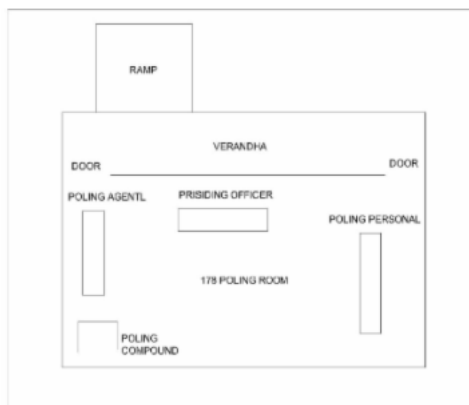

নির্বাচক নিবন্ধন আধিকারিকের স্বাক্ষর

Nazri Naksha

Google Map View

Polling Station Building Front View

Polling Station Front View

Cad View

Key MAP View

1 নাম : লনীন ওরাও পিতার নাম: মন্ত্রী ওরাও বাড়ির নং : 0174 বয়স : 48 লিঙ্গ : পুরুষ	TFM2207629 ফটো উপলব্ধ	2 নাম : জয়মালা ওরাও স্বামীর নাম: সুশীল ওরাও বাড়ির নং : 0177 বয়স : 42 লিঙ্গ : মহিলা	KGX2222347 ফটো উপলব্ধ	3 নাম : গঙ্গা ওরাও পিতার নাম: নলীন ওরাও বাড়ির নং : n0227 বয়স : 27 লিঙ্গ : মহিলা	TFM2098168 ফটো উপলব্ধ
4 নাম : জগন্নাথ ওরার মায়ের নাম: জয়মালা ওরার বাড়ির নং : 195 বয়স : 24 লিঙ্গ : পুরুষ	TFM2601706 ফটো উপলব্ধ	5 নাম : চাঁদমনি ওরাও স্বামীর নাম: জগন্নাথ বাড়ির নং : এন0171 বয়স : 24 লিঙ্গ : মহিলা	TFM2749224 ফটো উপলব্ধ	6 নাম : রিম্পা কর্মকার পিতার নাম: পরেশ চন্দ্র কর্মকার বাড়ির নং : n0221 বয়স : 26 লিঙ্গ : মহিলা	TFM2098101 ফটো উপলব্ধ
7 নাম : শত্ৰু কর্মকার অন্যান্য: বিশ্বনাথ কর্মকার বাড়ির নং : n0220 বয়স : 28 লিঙ্গ : পুরুষ	TFM2098093 ফটো উপলব্ধ	8 নাম : রতন কর্মকার পিতার নাম: অনিল কর্মকার বাড়ির নং : n0052 বয়স : 48 লিঙ্গ : পুরুষ	KGX2266450 ফটো উপলব্ধ	9 নাম : চন্দনা কর্মকার স্বামীর নাম: ধনঞ্জয় কর্মকার বাড়ির নং : n0031 বয়স : 55 লিঙ্গ : মহিলা	KGX0073163 ফটো উপলব্ধ
10 নাম : ধনঞ্জয় কর্মকার পিতার নাম: নিতাই কর্মকার বাড়ির নং : n0031 বয়স : 68 লিঙ্গ : পুরুষ	WB/40/277/036541 ফটো উপলব্ধ	11 নাম : লাটু কর্মকার পিতার নাম: মহাদেব কর্মকার বাড়ির নং : n0116 বয়স : 35 লিঙ্গ : পুরুষ	TFM1355106 ফটো উপলব্ধ	12 নাম : মন্থরা কর্মকার পিতার নাম: মহাদেব কর্মকার বাড়ির নং : n0116 বয়স : 39 লিঙ্গ : মহিলা	KGX2938538 ফটো উপলব্ধ
13 নাম : বাবুলাল কর্মকার পিতার নাম: মহাদেব কর্মকার বাড়ির নং : n0116 বয়স : 43 লিঙ্গ : পুরুষ	TFM1355098 ফটো উপলব্ধ	14 নাম : মিনতি কর্মকার স্বামীর নাম: মহাদেব কর্মকার বাড়ির নং : n0116 বয়স : 60 লিঙ্গ : মহিলা	WB/40/277/036465 ফটো উপলব্ধ	15 নাম : মহাদেব কর্মকার পিতার নাম: কালীপদ কর্মকার বাড়ির নং : n0116 বয়স : 68 লিঙ্গ : পুরুষ	WB/40/277/036270 ফটো উপলব্ধ
16 নাম : অলক দাস পিতার নাম: তপন দাস বাড়ির নং : n0115 বয়স : 32 লিঙ্গ : পুরুষ	TFM1722495 ফটো উপলব্ধ	17 নাম : কাকলী কর্মকার স্বামীর নাম: সাধন কর্মকার বাড়ির নং : n0115 বয়স : 50 লিঙ্গ : মহিলা	WB/40/277/036638 ফটো উপলব্ধ	18 নাম : সাধন কর্মকার পিতার নাম: সুধীর কর্মকার বাড়ির নং : n0115 বয়স : 55 লিঙ্গ : পুরুষ	WB/40/277/036440 ফটো উপলব্ধ
19 নাম : সুলেখা কর্মকার স্বামীর নাম: বাসুদেব কর্মকার বাড়ির নং : n0117 বয়স : 54 লিঙ্গ : মহিলা	WB/40/277/036468 ফটো উপলব্ধ	20 নাম : নন্দরানী কর্মকার স্বামীর নাম: নিতাই কর্মকার বাড়ির নং : n0030 বয়স : 75 লিঙ্গ : মহিলা	WB/40/277/036501 ফটো উপলব্ধ	21 নাম : রাকেশ কর্মকার পিতার নাম: গনেশ কর্মকার বাড়ির নং : n0120 বয়স : 32 লিঙ্গ : পুরুষ	TFM1722461 ফটো উপলব্ধ
22 নাম : রুপা কর্মকার স্বামীর নাম: তারক কর্মকার বাড়ির নং : n0120 বয়স : 49 লিঙ্গ : মহিলা	TFM1092949 ফটো উপলব্ধ	23 নাম : বনানী কর্মকার স্বামীর নাম: পরেশ কর্মকার বাড়ির নং : n0120 বয়স : 53 লিঙ্গ : মহিলা	KGX2742369 ফটো উপলব্ধ	24 নাম : রাজেশ কর্মকার পিতার নাম: গনেশ চন্দ্র কর্মকার বাড়ির নং : n0120 বয়স : 36 লিঙ্গ : পুরুষ	TFM1115807 ফটো উপলব্ধ
25 নাম : পরেশ কর্মকার পিতার নাম: পাঁচুগোপাল কর্মকার বাড়ির নং : n0120 বয়স : 53 লিঙ্গ : পুরুষ	WB/40/277/036475 ফটো উপলব্ধ	26 নাম : তনুশ্রী কর্মকার স্বামীর নাম: কার্তিক কর্মকার বাড়ির নং : n0120 বয়স : 57 লিঙ্গ : মহিলা	WB/40/277/036388 ফটো উপলব্ধ	27 নাম : কার্তিক চন্দ্র কর্মকার পিতার নাম: পাঁচুগোপাল কর্মকার বাড়ির নং : n0120 বয়স : 55 লিঙ্গ : পুরুষ	TFM2688455 ফটো উপলব্ধ
28 নাম : কাকুলী কর্মকার স্বামীর নাম: রবীন্দ্রনাথ কর্মকার বাড়ির নং : n0119 বয়স : 37 লিঙ্গ : মহিলা	TFM1092980 ফটো উপলব্ধ	29 নাম : রবীন্দ্রনাথ কর্মকার পিতার নাম: কালিপদ কর্মকার বাড়ির নং : n0119 বয়স : 56 লিঙ্গ : পুরুষ	TFM2686509 ফটো উপলব্ধ	30 নাম : পূজা কর্মকার স্বামীর নাম: বাবুলাল কর্মকার বাড়ির নং : n0116 বয়স : 27 লিঙ্গ : মহিলা	TFM2447696 ফটো উপলব্ধ