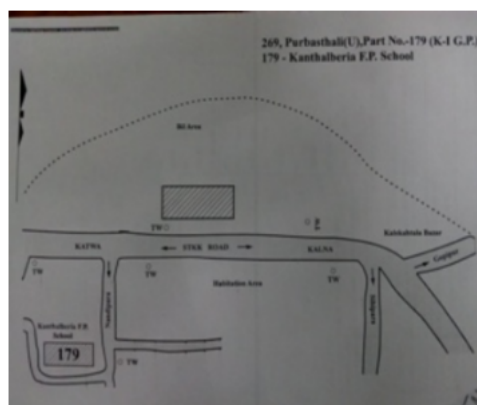

Key MAP View