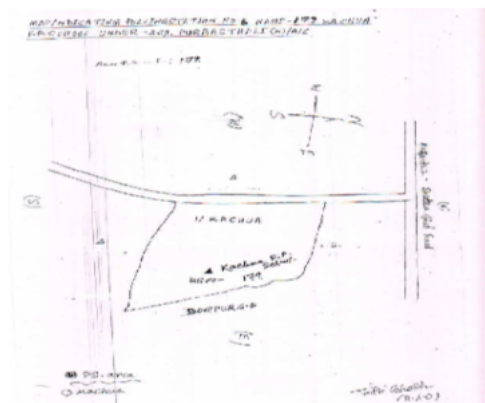

Nazri Naksha