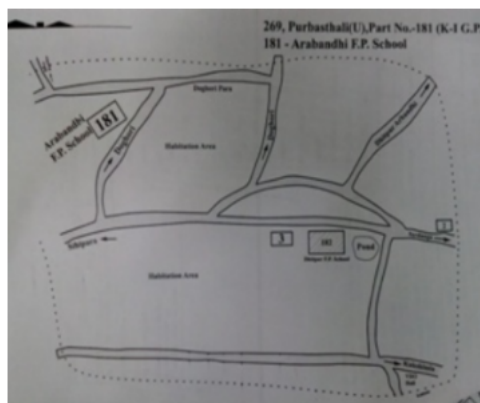

Key MAP View