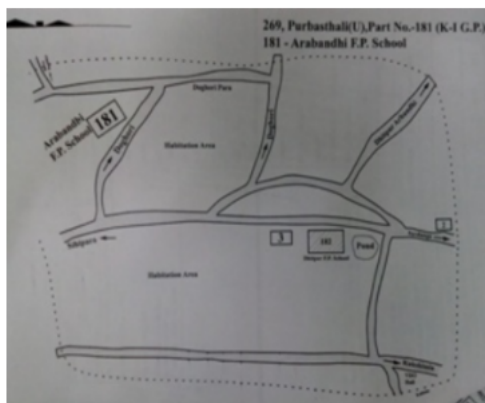

Nazri Naksha