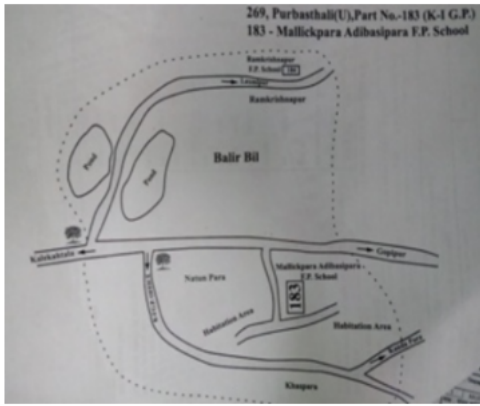

Nazri Naksha