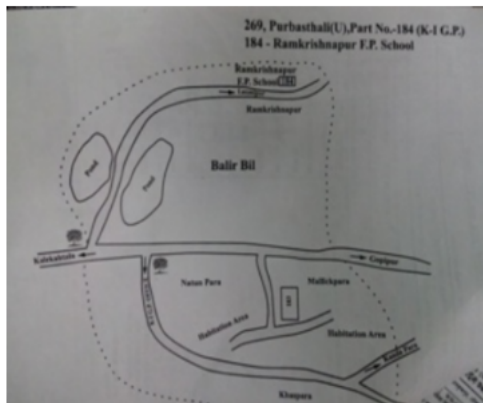

Nazri Naksha