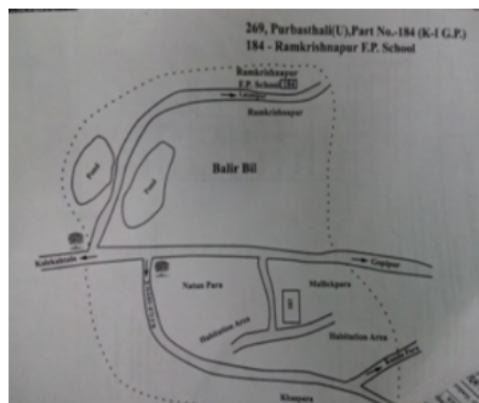

Key MAP View