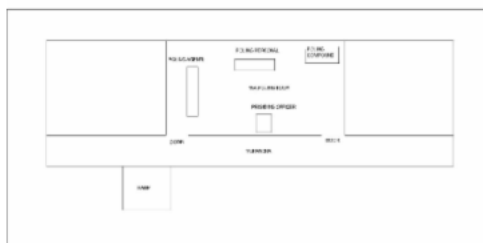

নির্বাচক নিবন্ধন আধিকারিকের স্বাক্ষর

Nazri Naksha

Google Map View

Polling Station Building Front View

Polling Station Front View

Cad View

Key MAP View

1 নাম : অনৌয়ারী খাতুন স্বামীর নাম : জসিমুদ্দিন সেক বাড়ির নং : এন0180 বয়স : 18 লিঙ্গ : মহিলা	YMD1868322 ফটো উপলব্ধ	2 নাম : শিল্পী শীল পিতার নাম : নিমাই শীল বাড়ির নং : এন0072 বয়স : 23 লিঙ্গ : মহিলা	TFM2473643 ফটো উপলব্ধ	3 নাম : স্বপ্না শীল স্বামীর নাম : নিমাই শীল বাড়ির নং : n0072 বয়স : 52 লিঙ্গ : মহিলা	HGD1456912 ফটো উপলব্ধ
4 নাম : নিমাই শীল পিতার নাম : কৃষ্ণ চন্দ্র শীল বাড়ির নং : n0072 বয়স : 56 লিঙ্গ : পুরুষ	TFM2319135 ফটো উপলব্ধ	5 নাম : গঙ্গা গাস স্বামীর নাম : সজল গাস বাড়ির নং : n0303 বয়স : 27 লিঙ্গ : মহিলা	TFM2007334 ফটো উপলব্ধ	6 নাম : পূজা পাল ঘোষ স্বামীর নাম : সজিত ঘোষ বাড়ির নং : N0030 বয়স : 24 লিঙ্গ : মহিলা	TFM2395689 ফটো উপলব্ধ
7 নাম : সজিত ঘোষ পিতার নাম : যাদব ঘোষ বাড়ির নং : n0030 বয়স : 42 লিঙ্গ : পুরুষ	HGD2592061 ফটো উপলব্ধ	8 নাম : মোহন কুমার ঘোষ পিতার নাম : যামিনী ঘোষ বাড়ির নং : n0013 বয়স : 61 লিঙ্গ : পুরুষ	WB/40/279/498338 ফটো উপলব্ধ	9 নাম : অভিজিৎ ঘোষ পিতার নাম : মোহন কুমার ঘোষ বাড়ির নং : n0013 বয়স : 34 লিঙ্গ : পুরুষ	TFM1484211 ফটো উপলব্ধ
10 নাম : কৃষ্ণা ঘোষ পিতার নাম : মোহন কুমার ঘোষ বাড়ির নং : n0013 বয়স : 37 লিঙ্গ : মহিলা	TFM1359165 ফটো উপলব্ধ	11 নাম : যাদব ঘোষ পিতার নাম : শক্তিপদ ঘোষ বাড়ির নং : n0030 বয়স : 75 লিঙ্গ : পুরুষ	WB/40/279/498114 ফটো উপলব্ধ	12 নাম : মিনতী ঘোষ স্বামীর নাম : যাদব ঘোষ বাড়ির নং : n0030 বয়স : 68 লিঙ্গ : মহিলা	HGD0873364 ফটো উপলব্ধ
13 নাম : প্রশান্ত ঘোষ পিতার নাম : যাদব ঘোষ বাড়ির নং : n0030 বয়স : 43 লিঙ্গ : পুরুষ	HGD2379030 ফটো উপলব্ধ	14 নাম : শেফালী ঘোষ(হাজরা) স্বামীর নাম : প্রশান্ত ঘোষ বাড়ির নং : n0030 বয়স : 35 লিঙ্গ : মহিলা	TFM1484260 ফটো উপলব্ধ	Q 15 নাম : পায়েল রায় দাস স্বামীর নাম : সঞ্জয় দাস বাড়ির নং : এন0058 বয়স : 21 লিঙ্গ : মহিলা	TFM2700227 ফটো উপলব্ধ
16 নাম : মদন ঘোষ পিতার নাম : যামিনী ঘোষ বাড়ির নং : n0067 বয়স : 70 লিঙ্গ : পুরুষ	WB/40/279/498420 ফটো উপলব্ধ	17 নাম : পার্বতী ঘোষ স্বামীর নাম : মদন ঘোষ বাড়ির নং : n0067 বয়স : 60 লিঙ্গ : মহিলা	WB/40/279/498281 ফটো উপলব্ধ	18 নাম : তপন ঘোষ পিতার নাম : মদন ঘোষ বাড়ির নং : n0067 বয়স : 46 লিঙ্গ : পুরুষ	HGD1457142 ফটো উপলব্ধ
19 নাম : সম্পা ঘোষ স্বামীর নাম : তপন ঘোষ বাড়ির নং : n0067 বয়স : 36 লিঙ্গ : মহিলা	TFM1484435 ফটো উপলব্ধ	20 নাম : অমিত ঘোষ পিতার নাম : তপন ঘোষ বাড়ির নং : এন0067 বয়স : 21 লিঙ্গ : পুরুষ	TFM2703882 ফটো উপলব্ধ	21 নাম : প্রদীপ চক্রবর্তী পিতার নাম : মুনাল কান্তি চক্রবর্তী বাড়ির নং : n0066 বয়স : 53 লিঙ্গ : পুরুষ	TFM2799203 ফটো উপলব্ধ
22 নাম : সোনালী চক্রবর্তী স্বামীর নাম : প্রদীপ চক্রবর্তী বাড়ির নং : n0066 বয়স : 46 লিঙ্গ : মহিলা	HGD2379055 ফটো উপলব্ধ	23 নাম : বিমল দাস পিতার নাম : প্রফুল্ল দাস বাড়ির নং : n0002 বয়স : 46 লিঙ্গ : পুরুষ	HGD1532787 ফটো উপলব্ধ	24 নাম : টিটু দাস স্বামীর নাম : বিমল দাস বাড়ির নং : n0002 বয়স : 45 লিঙ্গ : মহিলা	HGD2155703 ফটো উপলব্ধ
25 নাম : বাদল চন্দ্র দাস পিতার নাম : উমেশ চন্দ্র দাস বাড়ির নং : n0012 বয়স : 46 লিঙ্গ : পুরুষ	HGD1532704 ফটো উপলব্ধ	26 নাম : বিউটি দাস স্বামীর নাম : নিরব দাস বাড়ির নং : n0012 বয়স : 43 লিঙ্গ : মহিলা	TFM0734517 ফটো উপলব্ধ	27 নাম : লক্ষী মুন্ডারী স্বামীর নাম : উৎপল মুন্ডারী বাড়ির নং : n0038 বয়স : 30 লিঙ্গ : মহিলা	TFM1909530 ফটো উপলব্ধ
28 নাম : রুমা দাস স্বামীর নাম : মনোজ দাস বাড়ির নং : n0088 বয়স : 37 লিঙ্গ : মহিলা	TFM1909548 ফটো উপলব্ধ	29 নাম : ননীগোপাল দাস পিতার নাম : উমেশ দাস বাড়ির নং : n0014 বয়স : 70 লিঙ্গ : পুরুষ	TFM2319226 ফটো উপলব্ধ	30 নাম : শান্তিরানী দাস স্বামীর নাম : ননীগোপাল দাস বাড়ির নং : n0014 বয়স : 60 লিঙ্গ : মহিলা	TFM2319234 ফটো উপলব্ধ