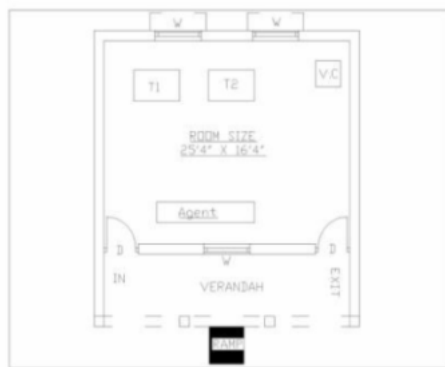

নির্বাচক নিবন্ধন আধিকারিকের স্বাক্ষর

Nazri Naksha

Google Map View

Polling Station Building Front View

Polling Station Front View

Cad View

Key MAP View

1 নাম : কাকুলী বিবি স্বামীর নাম: মীর আবুতাহের বাড়ির নং : n0053 বয়স : 40 লিঙ্গ : মহিলা	TFM1432418 ফটো উপলব্ধ	2 নাম : নাজু বিবি স্বামীর নাম: মীর সামসুল বাড়ির নং : n0053 বয়স : 41 লিঙ্গ : মহিলা	HGD2279214 ফটো উপলব্ধ	3 নাম : মীর আব্দুলমান্নান পিতার নাম: মীর কুদ্দুস বাড়ির নং : n0053 বয়স : 77 লিঙ্গ : পুরুষ	WB/40/279/261522 ফটো উপলব্ধ
4 নাম : সাহানারা বিবি স্বামীর নাম: খন্দেকার সাইফুর রহমান বাড়ির নং : n0006 বয়স : 31 লিঙ্গ : মহিলা	TFM1666544 ফটো উপলব্ধ	5 নাম : খন্দেকার কাউসর রহমান পিতার নাম: খন্দেকার লুৎফর রহমান বাড়ির নং : n0006 বয়স : 30 লিঙ্গ : পুরুষ	TFM1666551 ফটো উপলব্ধ	6 নাম : হাসিবুর রহমান খন্দেকার পিতার নাম: লুৎফর রহমান খন্দেকার বাড়ির নং : পাট নং -19 বয়স : 41 লিঙ্গ : পুরুষ	HGD2695526 ফটো উপলব্ধ
7 নাম : খন্দেকার চায়নাবিবি স্বামীর নাম: খন্দেকার লুৎফর রহমান বাড়ির নং : n0006 বয়স : 65 লিঙ্গ : মহিলা	WB/40/279/261108 ফটো উপলব্ধ	8 নাম : মীর আবুতাহের পিতার নাম: মীর আব্দুল মান্নান বাড়ির নং : n0053 বয়স : 55 লিঙ্গ : পুরুষ	WB/40/279/261803 ফটো উপলব্ধ	9 নাম : ফিরোজ সেখ মায়ের নাম: রহিমা বিবি বাড়ির নং : n0054 বয়স : 37 লিঙ্গ : পুরুষ	TFM0065524 ফটো উপলব্ধ
10 নাম : রহিমা বিবি স্বামীর নাম: ফজলুল সেখ বাড়ির নং : n0054 বয়স : 65 লিঙ্গ : মহিলা	WB/40/279/261058 ফটো উপলব্ধ	11 নাম : আলমা বিবি স্বামীর নাম: হাসিবুল সেখ বাড়ির নং : N0003 বয়স : 25 লিঙ্গ : মহিলা	TFM2404689 ফটো উপলব্ধ	12 নাম : বিলকিস খাতুন স্বামীর নাম: ফিরোজ সেখ বাড়ির নং : এন0054 বয়স : 26 লিঙ্গ : মহিলা	TFM2487932 ফটো উপলব্ধ
13 নাম : জেসি বিবি স্বামীর নাম: মহাবল সেখ বাড়ির নং : এন0003 বয়স : 23 লিঙ্গ : মহিলা	TFM2488054 ফটো উপলব্ধ	14 নাম : সাইফুল রহমান খন্দেকার পিতার নাম: খন্দেকার লুৎফর রহমান বাড়ির নং : n0006 বয়স : 47 লিঙ্গ : পুরুষ	HGD1374222 ফটো উপলব্ধ	15 নাম : মীর সামসুল পিতার নাম: মীর আব্দুল মান্নান বাড়ির নং : n0053 বয়স : 50 লিঙ্গ : পুরুষ	WB/40/279/261695 ফটো উপলব্ধ
16 নাম : মহাবল সেখ পিতার নাম: বাবল সেখ বাড়ির নং : n0003 বয়স : 28 লিঙ্গ : পুরুষ	TFM1856905 ফটো উপলব্ধ	17 নাম : তহিনা বিবি স্বামীর নাম: হীরা সেখ বাড়ির নং : n0054 বয়স : 29 লিঙ্গ : মহিলা	TFM1856954 ফটো উপলব্ধ	18 নাম : আয়মন বিবি স্বামীর নাম: হাসিবুর রহমান খন্দেকার বাড়ির নং : n0207 বয়স : 28 লিঙ্গ : মহিলা	TFM2056554 ফটো উপলব্ধ
19 নাম : হাসিবুল সেখ পিতার নাম: বাবল সেখ বাড়ির নং : n0003 বয়স : 34 লিঙ্গ : পুরুষ	TFM1432657 ফটো উপলব্ধ	20 নাম : হাচিবাবিবি স্বামীর নাম: বাবল সেখ বাড়ির নং : n0003 বয়স : 51 লিঙ্গ : মহিলা	WB/40/279/261163 ফটো উপলব্ধ	21 নাম : আবুল কালাম সেখ পিতার নাম: ফজলুল সেখ বাড়ির নং : n0054 বয়স : 49 লিঙ্গ : পুরুষ	TFM1253335 ফটো উপলব্ধ
22 নাম : হীরা সেখ পিতার নাম: মহ ফজু সেখ বাড়ির নং : n0054 বয়স : 39 লিঙ্গ : পুরুষ	TFM0065516 ফটো উপলব্ধ	23 নাম : গোলাপী বিবি মায়ের নাম: রহিমা বিবি বাড়ির নং : n0054 বয়স : 39 লিঙ্গ : মহিলা	HGD2280055 ফটো উপলব্ধ	24 নাম : এনামুল সেখ পিতার নাম: ফজু সেখ বাড়ির নং : n0054 বয়স : 36 লিঙ্গ : পুরুষ	TFM1253343 ফটো উপলব্ধ
25 নাম : বাসন্তি কর স্বামীর নাম: অনিল কর বাড়ির নং : n0159 বয়স : 75 লিঙ্গ : মহিলা	WB/40/279/258184 ফটো উপলব্ধ	26 নাম : চিরঞ্জীত কালিন্দী পিতার নাম: দিলীপ কালিন্দী বাড়ির নং : n0074 বয়স : 33 লিঙ্গ : পুরুষ	TFM1666569 ফটো উপলব্ধ	27 নাম : দুখীরাম কালিন্দী পিতার নাম: দিলীপ কালিন্দী বাড়ির নং : n0074 বয়স : 36 লিঙ্গ : পুরুষ	TFM1252873 ফটো উপলব্ধ
28 নাম : দিলীপ কালিন্দী পিতার নাম: ভক্ত কালিন্দী বাড়ির নং : n0074 বয়স : 62 লিঙ্গ : পুরুষ	WB/40/279/261791 ফটো উপলব্ধ	29 নাম : ভিলু কালিন্দী পিতার নাম: ভক্ত কালিন্দী বাড়ির নং : n0074 বয়স : 56 লিঙ্গ : পুরুষ	WB/40/279/261276 ফটো উপলব্ধ	30 নাম : অর্চনা কালিন্দী স্বামীর নাম: দীলিপ কালিন্দী বাড়ির নং : n0074 বয়স : 57 লিঙ্গ : মহিলা	WB/40/279/261467 ফটো উপলব্ধ