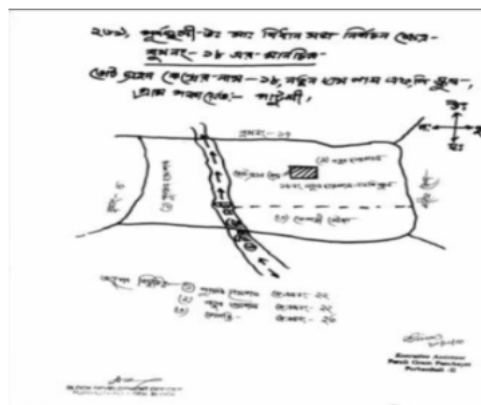

নির্বাচক নিবন্ধন আধিকারিকের স্বাক্ষর

Nazri Naksha

Google Map View

Polling Station Building Front View

Polling Station Front View

Cad View

Key MAP View

1 নাম : কাকুলী বিবি স্বামীর নাম: মীর আবুতাহের বাড়ির নং : n0053 বয়স : 40 লিঙ্গ : মহিলা	TFM1432418 ফটো উপলব্ধ	2 নাম : নাজু বিবি স্বামীর নাম: মীর সামসুল বাড়ির নং : n0053 বয়স : 41 লিঙ্গ : মহিলা	HGD2279214 ফটো উপলব্ধ	3 নাম : মীর আব্দুলমান্নান পিতার নাম: মীর কুদ্দুস বাড়ির নং : n0053 বয়স : 77 লিঙ্গ : পুরুষ	WB/40/279/261522 ফটো উপলব্ধ
4 নাম : সাহানারা বিবি স্বামীর নাম: খন্দেকার সাইফুর রহমান বাড়ির নং : n0006 বয়স : 31 লিঙ্গ : মহিলা	TFM1666544 ফটো উপলব্ধ	5 নাম : খন্দেকার কাউসর রহমান পিতার নাম: খন্দেকার লুৎফর রহমান বাড়ির নং : n0006 বয়স : 30 লিঙ্গ : পুরুষ	TFM1666551 ফটো উপলব্ধ	6 নাম : হাসিবুর রহমান খন্দেকার পিতার নাম: লুৎফর রহমান খন্দেকার বাড়ির নং : পাট নং -19 বয়স : 41 লিঙ্গ : পুরুষ	HGD2695526 ফটো উপলব্ধ
7 নাম : খন্দেকার চায়নাবিবি স্বামীর নাম: খন্দেকার লুৎফর রহমান বাড়ির নং : n0006 বয়স : 65 লিঙ্গ : মহিলা	WB/40/279/261108 ফটো উপলব্ধ	8 নাম : মীর আবুতাহের পিতার নাম: মীর আব্দুল মান্নান বাড়ির নং : n0053 বয়স : 55 লিঙ্গ : পুরুষ	WB/40/279/261803 ফটো উপলব্ধ	9 নাম : ফিরোজ সেখ মায়ের নাম: রহিমা বিবি বাড়ির নং : n0054 বয়স : 37 লিঙ্গ : পুরুষ	TFM0065524 ফটো উপলব্ধ
10 নাম : রহিমা বিবি স্বামীর নাম: ফজলুল সেখ বাড়ির নং : n0054 বয়স : 65 লিঙ্গ : মহিলা	WB/40/279/261058 ফটো উপলব্ধ	11 নাম : আলমা বিবি স্বামীর নাম: হাসিবুল সেখ বাড়ির নং : N0003 বয়স : 25 লিঙ্গ : মহিলা	TFM2404689 ফটো উপলব্ধ	12 নাম : বিলকিস খাতুন স্বামীর নাম: ফিরোজ সেখ বাড়ির নং : এন0054 বয়স : 26 লিঙ্গ : মহিলা	TFM2487932 ফটো উপলব্ধ
13 নাম : জেসি বিবি স্বামীর নাম: মহাবল সেখ বাড়ির নং : এন0003 বয়স : 23 লিঙ্গ : মহিলা	TFM2488054 ফটো উপলব্ধ	14 নাম : সাইফুল রহমান খন্দেকার পিতার নাম: খন্দেকার লুৎফর রহমান বাড়ির নং : n0006 বয়স : 47 লিঙ্গ : পুরুষ	HGD1374222 ফটো উপলব্ধ	15 নাম : মীর সামসুল পিতার নাম: মীর আব্দুল মান্নান বাড়ির নং : n0053 বয়স : 50 লিঙ্গ : পুরুষ	WB/40/279/261695 ফটো উপলব্ধ
16 নাম : মহাবল সেখ পিতার নাম: বাবল সেখ বাড়ির নং : n0003 বয়স : 28 লিঙ্গ : পুরুষ	TFM1856905 ফটো উপলব্ধ	17 নাম : তহিনা বিবি স্বামীর নাম: হীরা সেখ বাড়ির নং : n0054 বয়স : 29 লিঙ্গ : মহিলা	TFM1856954 ফটো উপলব্ধ	18 নাম : আয়মন বিবি স্বামীর নাম: হাসিবুর রহমান খন্দেকার বাড়ির নং : n0207 বয়স : 28 লিঙ্গ : মহিলা	TFM2056554 ফটো উপলব্ধ
19 নাম : হাসিবুল সেখ পিতার নাম: বাবল সেখ বাড়ির নং : n0003 বয়স : 34 লিঙ্গ : পুরুষ	TFM1432657 ফটো উপলব্ধ	20 নাম : হাচিবাবিবি স্বামীর নাম: বাবল সেখ বাড়ির নং : n0003 বয়স : 51 লিঙ্গ : মহিলা	WB/40/279/261163 ফটো উপলব্ধ	21 নাম : আবুল কালাম সেখ পিতার নাম: ফজলুল সেখ বাড়ির নং : n0054 বয়স : 49 লিঙ্গ : পুরুষ	TFM1253335 ফটো উপলব্ধ
22 নাম : হীরা সেখ পিতার নাম: মহ ফজু সেখ বাড়ির নং : n0054 বয়স : 39 লিঙ্গ : পুরুষ	TFM0065516 ফটো উপলব্ধ	23 নাম : গোলাপী বিবি মায়ের নাম: রহিমা বিবি বাড়ির নং : n0054 বয়স : 39 লিঙ্গ : মহিলা	HGD2280055 ফটো উপলব্ধ	24 নাম : এনামুল সেখ পিতার নাম: ফজু সেখ বাড়ির নং : n0054 বয়স : 36 লিঙ্গ : পুরুষ	TFM1253343 ফটো উপলব্ধ
25 নাম : বাসন্তি কর স্বামীর নাম: অনিল কর বাড়ির নং : n0159 বয়স : 75 লিঙ্গ : মহিলা	WB/40/279/258184 ফটো উপলব্ধ	26 নাম : চিরঞ্জীত কালিন্দী পিতার নাম: দিলীপ কালিন্দী বাড়ির নং : n0074 বয়স : 33 লিঙ্গ : পুরুষ	TFM1666569 ফটো উপলব্ধ	27 নাম : দুখীরাম কালিন্দী পিতার নাম: দিলীপ কালিন্দী বাড়ির নং : n0074 বয়স : 36 লিঙ্গ : পুরুষ	TFM1252873 ফটো উপলব্ধ
28 নাম : দিলীপ কালিন্দী পিতার নাম: ভক্ত কালিন্দী বাড়ির নং : n0074 বয়স : 62 লিঙ্গ : পুরুষ	WB/40/279/261791 ফটো উপলব্ধ	29 নাম : ভিলু কালিন্দী পিতার নাম: ভক্ত কালিন্দী বাড়ির নং : n0074 বয়স : 56 লিঙ্গ : পুরুষ	WB/40/279/261276 ফটো উপলব্ধ	30 নাম : অর্চনা কালিন্দী স্বামীর নাম: দীলিপ কালিন্দী বাড়ির নং : n0074 বয়স : 57 লিঙ্গ : মহিলা	WB/40/279/261467 ফটো উপলব্ধ