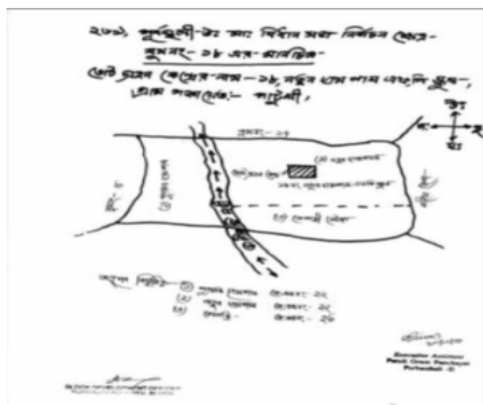

Nazri Naksha