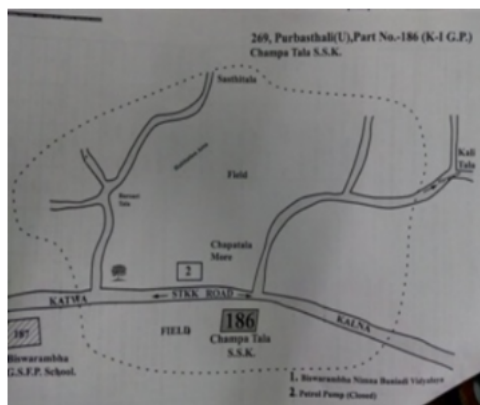

Key MAP View