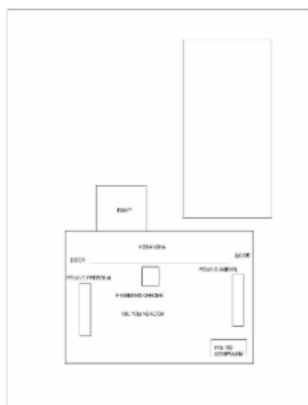

নির্বাচক নিবন্ধন আধিকারিকের স্বাক্ষর

Nazri Naksha

Google Map View

Polling Station Building Front View

Polling Station Front View

Cad View

Key MAP View

1 নাম : মানব কর্মকার পিতার নাম: প্রভাত কর্মকার বাড়ির নং : n0080 বয়স : 46 লিঙ্গ : পুরুষ	HGD2155208 ফটো উপলব্ধ	2 নাম : উন্নতি কর্মকার স্বামীর নাম: মানব কর্মকার বাড়ির নং : n0080 বয়স : 33 লিঙ্গ : মহিলা	TFM1649078 ফটো উপলব্ধ	3 নাম : প্রণব কর্মকার পিতার নাম: প্রভাত কর্মকার বাড়ির নং : n0080 বয়স : 42 লিঙ্গ : পুরুষ	HGD1532993 ফটো উপলব্ধ
4 নাম : শতদীপ কর্মকার পিতার নাম: চন্দ্রমোহন কর্মকার বাড়ির নং : n0080 বয়স : 38 লিঙ্গ : পুরুষ	HGD2655322 ফটো উপলব্ধ	5 নাম : রিফু কর্মকার স্বামীর নাম: প্রনব কর্মকার বাড়ির নং : n0080 বয়স : 32 লিঙ্গ : মহিলা	TFM1611177 ফটো উপলব্ধ	6 নাম : কৃষ্ণা কর্মকার স্বামীর নাম: চন্দ্রমোহন কর্মকার বাড়ির নং : n0063 বয়স : 55 লিঙ্গ : মহিলা	WB/40/279/489680 ফটো উপলব্ধ
7 নাম : পূর্ণিমা দাস স্বামীর নাম: দুলাল দাস বাড়ির নং : n0063 বয়স : 36 লিঙ্গ : মহিলা	TFM1094234 ফটো উপলব্ধ	8 নাম : হরিদাস খরাতি পিতার নাম: অশ্বিনী খরাতি বাড়ির নং : n0104 বয়স : 65 লিঙ্গ : পুরুষ	WB/40/279/489613 ফটো উপলব্ধ	9 নাম : কানন খরাতি স্বামীর নাম: হরিদাস খরাতি বাড়ির নং : n0104 বয়স : 55 লিঙ্গ : মহিলা	WB/40/279/489549 ফটো উপলব্ধ
10 নাম : সুদর্শন খরাতি পিতার নাম: হরিদাস খরাতি বাড়ির নং : n0104 বয়স : 31 লিঙ্গ : পুরুষ	TFM1818657 ফটো উপলব্ধ	11 নাম : করুণা খরাতি স্বামীর নাম: হরিদাস খরাতি বাড়ির নং : n0104 বয়স : 29 লিঙ্গ : মহিলা	TFM1949395 ফটো উপলব্ধ	12 নাম : বাসুদেব দাস পিতার নাম: বিদ্যুৎ দাস বাড়ির নং : n0086 বয়স : 27 লিঙ্গ : পুরুষ	TFM2007854 ফটো উপলব্ধ
13 নাম : দিপা দাস স্বামীর নাম: তপন দাস বাড়ির নং : n0273 বয়স : 33 লিঙ্গ : মহিলা	TFM2007920 ফটো উপলব্ধ	14 নাম : মানিক দাস পিতার নাম: জিনাথ দাস বাড়ির নং : n0278 বয়স : 32 লিঙ্গ : পুরুষ	TFM2007979 ফটো উপলব্ধ	15 নাম : পদ্মাবতি দাস স্বামীর নাম: নির্মল দাস বাড়ির নং : এন0254 বয়স : 34 লিঙ্গ : মহিলা	TFM1732213 ফটো উপলব্ধ
16 নাম : সর্বর্ণ দাস স্বামীর নাম: মানিক দাস বাড়ির নং : এন0278 বয়স : 25 লিঙ্গ : মহিলা	TFM2138634 ফটো উপলব্ধ	17 নাম : সুভংকর মুন্ডারী পিতার নাম: বরণ মুন্ডারী বাড়ির নং : এন0001 বয়স : 31 লিঙ্গ : পুরুষ	TFM2139111 ফটো উপলব্ধ	18 নাম : নির্মল মল্লিক পিতার নাম: কৃষ্ণ মল্লিক বাড়ির নং : এন0001 বয়স : 25 লিঙ্গ : পুরুষ	TFM2138899 ফটো উপলব্ধ
19 নাম : বাসন্তী মল্লিক স্বামীর নাম: জয় প্রকাশ মল্লিক বাড়ির নং : এন0001 বয়স : 25 লিঙ্গ : মহিলা	TFM2139368 ফটো উপলব্ধ	20 নাম : মিঠুন দাস পিতার নাম: সুরেশ দাস বাড়ির নং : এন0251 বয়স : 25 লিঙ্গ : পুরুষ	TFM2139053 ফটো উপলব্ধ	21 নাম : পাপিয়া দাস পিতার নাম: নেপাল দাস বাড়ির নং : এন0003 বয়স : 25 লিঙ্গ : মহিলা	TFM2139129 ফটো উপলব্ধ
22 নাম : মুকুল চন্দ্র দাস পিতার নাম: ভূপেশ চন্দ্র দাস বাড়ির নং : এন0009 বয়স : 53 লিঙ্গ : পুরুষ	TFM2139343 ফটো উপলব্ধ	23 নাম : ভেনোব দাস পিতার নাম: কান্তি লাল দাস বাড়ির নং : N0052 বয়স : 36 লিঙ্গ : পুরুষ	TFM2395853 ফটো উপলব্ধ	Q 24 নাম : সঞ্চিতা দাস স্বামীর নাম: পঙ্কজ দাস বাড়ির নং : N0003 বয়স : 40 লিঙ্গ : মহিলা	TFM2395788 ফটো উপলব্ধ
25 নাম : সজল দাস পিতার নাম: কান্তিলাল দাস বাড়ির নং : N0052 বয়স : 38 লিঙ্গ : পুরুষ	TFM2395879 ফটো উপলব্ধ	26 নাম : শুভ দাস পিতার নাম: পঙ্কজ দাস বাড়ির নং : N008 বয়স : 30 লিঙ্গ : পুরুষ	UFQ1807627 ফটো উপলব্ধ	27 নাম : তুষা দাস স্বামীর নাম: সজল দাস বাড়ির নং : N0052 বয়স : 28 লিঙ্গ : মহিলা	TFM2395887 ফটো উপলব্ধ
Q 28 নাম : পঙ্কজ দাস পিতার নাম: রহিনী দাস বাড়ির নং : N042 বয়স : 45 লিঙ্গ : পুরুষ	TFM1912476 ফটো উপলব্ধ	29 নাম : মহিমা দাস মায়ের নাম: নীরদা বালু দাস বাড়ির নং : N0052 বয়স : 33 লিঙ্গ : মহিলা	TFM2395861 ফটো উপলব্ধ	30 নাম : অচিন্ত মল্লিক পিতার নাম: প্রশান্ত মল্লিক বাড়ির নং : এন0001 বয়স : 24 লিঙ্গ : পুরুষ	TFM2474195 ফটো উপলব্ধ