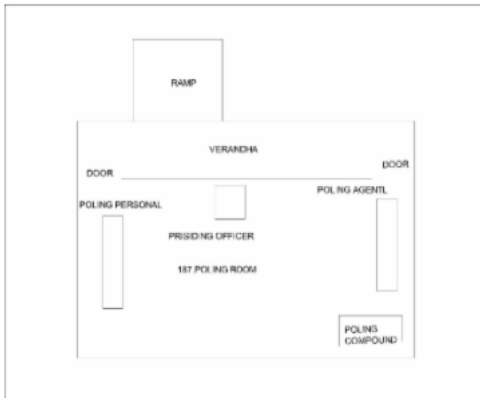

নির্বাচক নিবন্ধন আধিকারিকের স্বাক্ষর

Nazri Naksha

Google Map View

Polling Station Building Front View

Polling Station Front View

Cad View

Key MAP View

1 নাম : নচিয়া বিবি স্বামীর নাম: ভোন্ডুল সেখ বাড়ির নং : n0059 বয়স : 80 লিঙ্গ : মহিলা	WB/40/279/489103 ফটো উপলব্ধ	2 নাম : তপিনী সেখ পিতার নাম: ভোন্ডুল সেখ বাড়ির নং : n0059 বয়স : 80 লিঙ্গ : পুরুষ	TFM1910769 ফটো উপলব্ধ	3 নাম : এহসান সেখ পিতার নাম: সেখ মহঃমহসীন বাড়ির নং : n0096 বয়স : 52 লিঙ্গ : পুরুষ	TFM2696458 ফটো উপলব্ধ
4 নাম : মহিবুল সেখ পিতার নাম: সেখ মহঃ মহসীন বাড়ির নং : n0096 বয়স : 37 লিঙ্গ : পুরুষ	HGD2655785 ফটো উপলব্ধ	5 নাম : সেখ মহঃ মহসীন পিতার নাম: হুম্মাদ সেখ বাড়ির নং : n0096 বয়স : 83 লিঙ্গ : পুরুষ	TFM2326338 ফটো উপলব্ধ	6 নাম : রহিমা বিবি স্বামীর নাম: আসগর আলি সেখ বাড়ির নং : এন0105 বয়স : 39 লিঙ্গ : মহিলা	HGD2610384 ফটো উপলব্ধ
7 নাম : কালো সেখ মায়ের নাম: নচিয়া বিবি বাড়ির নং : n0059 বয়স : 39 লিঙ্গ : পুরুষ	TFM1818806 ফটো উপলব্ধ	8 নাম : চামেলি খাতুন পিতার নাম: জহির উদ্দিন সেখ বাড়ির নং : n0169 বয়স : 30 লিঙ্গ : মহিলা	TFM1726314 ফটো উপলব্ধ	9 নাম : পটলী বিবি স্বামীর নাম: ফরোজ সেখ বাড়ির নং : n0144 বয়স : 64 লিঙ্গ : মহিলা	HGD2090801 ফটো উপলব্ধ
10 নাম : আজামেল সেখ পিতার নাম: মহাবত সেখ বাড়ির নং : n0140 বয়স : 33 লিঙ্গ : পুরুষ	TFM1611821 ফটো উপলব্ধ	11 নাম : আনারকলি খাতুন পিতার নাম: হানিফ মন্ডল বাড়ির নং : n0055 বয়স : 27 লিঙ্গ : মহিলা	TFM2059434 ফটো উপলব্ধ	12 নাম : আনোয়ারা বিবি স্বামীর নাম: কামাল সেখ বাড়ির নং : n0056 বয়স : 27 লিঙ্গ : মহিলা	TFM2059442 ফটো উপলব্ধ
13 নাম : নাজমা খাতুন পিতার নাম: নাজেমদ্দিন মন্ডল বাড়ির নং : n0102 বয়স : 26 লিঙ্গ : মহিলা	TFM2059459 ফটো উপলব্ধ	14 নাম : বিউটি খাতুন(বিবি) স্বামীর নাম: শেরআলি সেখ বাড়ির নং : n0206 বয়স : 26 লিঙ্গ : মহিলা	TFM2059467 ফটো উপলব্ধ	15 নাম : রূপা বিবি(খাতুন) স্বামীর নাম: সেলিম সেখ বাড়ির নং : n0103 বয়স : 26 লিঙ্গ : মহিলা	TFM2059483 ফটো উপলব্ধ
16 নাম : রোসনা বেগম স্বামীর নাম: সাইফদ্দিন সেখ বাড়ির নং : n0111 বয়স : 29 লিঙ্গ : মহিলা	TFM2059517 ফটো উপলব্ধ	17 নাম : সাইফা খাতুন পিতার নাম: ফরিদ মন্ডল বাড়ির নং : n0014 বয়স : 27 লিঙ্গ : মহিলা	TFM2059525 ফটো উপলব্ধ	18 নাম : মাহিনুর বিবি স্বামীর নাম: আজিজ মন্ডল বাড়ির নং : n0040 বয়স : 30 লিঙ্গ : মহিলা	TFM2059541 ফটো উপলব্ধ
19 নাম : এসমিনা বিবি স্বামীর নাম: বসির সেখ বাড়ির নং : n0014 বয়স : 26 লিঙ্গ : মহিলা	TFM2059582 ফটো উপলব্ধ	20 নাম : রোজিনা খাতুন স্বামীর নাম: এহসান সেখ বাড়ির নং : n0096 বয়স : 38 লিঙ্গ : মহিলা	JEZ2206191 ফটো উপলব্ধ	21 নাম : আচিমা খাতুন স্বামীর নাম: সুহীন সেখ বাড়ির নং : n0222 বয়স : 29 লিঙ্গ : মহিলা	TFM2105062 ফটো উপলব্ধ
22 নাম : বিউটি বিবি স্বামীর নাম: আজিজুল সেখ বাড়ির নং : n0223 বয়স : 28 লিঙ্গ : মহিলা	TFM2103984 ফটো উপলব্ধ	23 নাম : বাপন সেখ পিতার নাম: হিয়াত আলি সেখ বাড়ির নং : n0085 বয়স : 29 লিঙ্গ : পুরুষ	TFM1910728 ফটো উপলব্ধ	24 নাম : নয়াতুন বিবি স্বামীর নাম: মজিবুল সেখ বাড়ির নং : n0170 বয়স : 45 লিঙ্গ : মহিলা	HGD1507029 ফটো উপলব্ধ
25 নাম : গোলসা বিবি স্বামীর নাম: কালো সেখ বাড়ির নং : n0059 বয়স : 33 লিঙ্গ : মহিলা	TFM1949452 ফটো উপলব্ধ	26 নাম : নুরমান সেখ পিতার নাম: ভোন্ডুল সেখ বাড়ির নং : n0059 বয়স : 42 লিঙ্গ : পুরুষ	TFM1949544 ফটো উপলব্ধ	27 নাম : জানিমা বিবি স্বামীর নাম: নাজিমদ্দিন সেখ বাড়ির নং : n0134 বয়স : 35 লিঙ্গ : মহিলা	TFM1362193 ফটো উপলব্ধ
28 নাম : ইউছুপ পিতার নাম: এয়াকুব সেখ বাড়ির নং : n0085 বয়স : 56 লিঙ্গ : পুরুষ	TFM2326379 ফটো উপলব্ধ	29 নাম : রুপিয়া বিবি সেখ স্বামীর নাম: ইউছুপ সেখ বাড়ির নং : n0085 বয়স : 53 লিঙ্গ : মহিলা	TFM2326346 ফটো উপলব্ধ	30 নাম : আজিজুল সেখ পিতার নাম: ইউছুপ সেখ বাড়ির নং : n0085 বয়স : 34 লিঙ্গ : পুরুষ	TFM1485788 ফটো উপলব্ধ