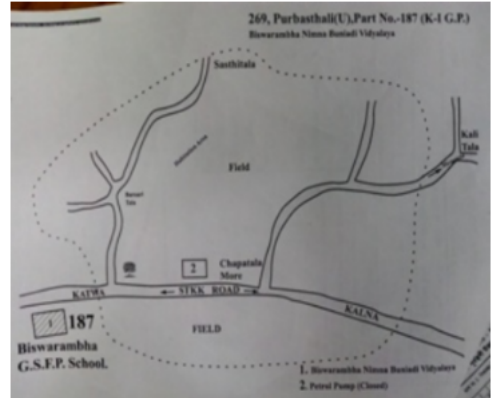

নির্বাচক নিবন্ধন আধিকারিকের স্বাক্ষর

Nazri Naksha

Google Map View

Polling Station Building Front View

Polling Station Front View

Cad View

Key MAP View

1 নাম : নচিয়া বিবি স্বামীর নাম: ভোন্ডুল সেখ বাড়ির নং : n0059 বয়স : 80 লিঙ্গ : মহিলা	WB/40/279/489103 ফটো উপলব্ধ	2 নাম : তপিনী সেখ পিতার নাম: ভোন্ডুল সেখ বাড়ির নং : n0059 বয়স : 80 লিঙ্গ : পুরুষ	TFM1910769 ফটো উপলব্ধ	3 নাম : এহসান সেখ পিতার নাম: সেখ মহঃমহসীন বাড়ির নং : n0096 বয়স : 52 লিঙ্গ : পুরুষ	TFM2696458 ফটো উপলব্ধ
4 নাম : মহিবুল সেখ পিতার নাম: সেখ মহঃ মহসীন বাড়ির নং : n0096 বয়স : 37 লিঙ্গ : পুরুষ	HGD2655785 ফটো উপলব্ধ	5 নাম : সেখ মহঃ মহসীন পিতার নাম: হুম্মাদ সেখ বাড়ির নং : n0096 বয়স : 83 লিঙ্গ : পুরুষ	TFM2326338 ফটো উপলব্ধ	6 নাম : রহিমা বিবি স্বামীর নাম: আসগর আলি সেখ বাড়ির নং : এন0105 বয়স : 39 লিঙ্গ : মহিলা	HGD2610384 ফটো উপলব্ধ
7 নাম : কালো সেখ মায়ের নাম: নচিয়া বিবি বাড়ির নং : n0059 বয়স : 39 লিঙ্গ : পুরুষ	TFM1818806 ফটো উপলব্ধ	8 নাম : চামেলি খাতুন পিতার নাম: জহির উদ্দিন সেখ বাড়ির নং : n0169 বয়স : 30 লিঙ্গ : মহিলা	TFM1726314 ফটো উপলব্ধ	9 নাম : পটলী বিবি স্বামীর নাম: ফরোজ সেখ বাড়ির নং : n0144 বয়স : 64 লিঙ্গ : মহিলা	HGD2090801 ফটো উপলব্ধ
10 নাম : আজামেল সেখ পিতার নাম: মহাবত সেখ বাড়ির নং : n0140 বয়স : 33 লিঙ্গ : পুরুষ	TFM1611821 ফটো উপলব্ধ	11 নাম : আনারকলি খাতুন পিতার নাম: হানিফ মন্ডল বাড়ির নং : n0055 বয়স : 27 লিঙ্গ : মহিলা	TFM2059434 ফটো উপলব্ধ	12 নাম : আনোয়ারা বিবি স্বামীর নাম: কামাল সেখ বাড়ির নং : n0056 বয়স : 27 লিঙ্গ : মহিলা	TFM2059442 ফটো উপলব্ধ
13 নাম : নাজমা খাতুন পিতার নাম: নাজেমদ্দিন মন্ডল বাড়ির নং : n0102 বয়স : 26 লিঙ্গ : মহিলা	TFM2059459 ফটো উপলব্ধ	14 নাম : বিউটি খাতুন(বিবি) স্বামীর নাম: শেরআলি সেখ বাড়ির নং : n0206 বয়স : 26 লিঙ্গ : মহিলা	TFM2059467 ফটো উপলব্ধ	15 নাম : রূপা বিবি(খাতুন) স্বামীর নাম: সেলিম সেখ বাড়ির নং : n0103 বয়স : 26 লিঙ্গ : মহিলা	TFM2059483 ফটো উপলব্ধ
16 নাম : রোসনা বেগম স্বামীর নাম: সাইফদ্দিন সেখ বাড়ির নং : n0111 বয়স : 29 লিঙ্গ : মহিলা	TFM2059517 ফটো উপলব্ধ	17 নাম : সাইফা খাতুন পিতার নাম: ফরিদ মন্ডল বাড়ির নং : n0014 বয়স : 27 লিঙ্গ : মহিলা	TFM2059525 ফটো উপলব্ধ	18 নাম : মাহিনুর বিবি স্বামীর নাম: আজিজ মন্ডল বাড়ির নং : n0040 বয়স : 30 লিঙ্গ : মহিলা	TFM2059541 ফটো উপলব্ধ
19 নাম : এসমিনা বিবি স্বামীর নাম: বসির সেখ বাড়ির নং : n0014 বয়স : 26 লিঙ্গ : মহিলা	TFM2059582 ফটো উপলব্ধ	20 নাম : রোজিনা খাতুন স্বামীর নাম: এহসান সেখ বাড়ির নং : n0096 বয়স : 38 লিঙ্গ : মহিলা	JEZ2206191 ফটো উপলব্ধ	21 নাম : আচিমা খাতুন স্বামীর নাম: সুহীন সেখ বাড়ির নং : n0222 বয়স : 29 লিঙ্গ : মহিলা	TFM2105062 ফটো উপলব্ধ
22 নাম : বিউটি বিবি স্বামীর নাম: আজিজুল সেখ বাড়ির নং : n0223 বয়স : 28 লিঙ্গ : মহিলা	TFM2103984 ফটো উপলব্ধ	23 নাম : বাপন সেখ পিতার নাম: হিয়াত আলি সেখ বাড়ির নং : n0085 বয়স : 29 লিঙ্গ : পুরুষ	TFM1910728 ফটো উপলব্ধ	24 নাম : নয়াতুন বিবি স্বামীর নাম: মজিবুল সেখ বাড়ির নং : n0170 বয়স : 45 লিঙ্গ : মহিলা	HGD1507029 ফটো উপলব্ধ
25 নাম : গোলসা বিবি স্বামীর নাম: কালো সেখ বাড়ির নং : n0059 বয়স : 33 লিঙ্গ : মহিলা	TFM1949452 ফটো উপলব্ধ	26 নাম : নুরমান সেখ পিতার নাম: ভোন্ডুল সেখ বাড়ির নং : n0059 বয়স : 42 লিঙ্গ : পুরুষ	TFM1949544 ফটো উপলব্ধ	27 নাম : জানিমা বিবি স্বামীর নাম: নাজিমদ্দিন সেখ বাড়ির নং : n0134 বয়স : 35 লিঙ্গ : মহিলা	TFM1362193 ফটো উপলব্ধ
28 নাম : ইউছুপ পিতার নাম: এয়াকুব সেখ বাড়ির নং : n0085 বয়স : 56 লিঙ্গ : পুরুষ	TFM2326379 ফটো উপলব্ধ	29 নাম : রুপিয়া বিবি সেখ স্বামীর নাম: ইউছুপ সেখ বাড়ির নং : n0085 বয়স : 53 লিঙ্গ : মহিলা	TFM2326346 ফটো উপলব্ধ	30 নাম : আজিজুল সেখ পিতার নাম: ইউছুপ সেখ বাড়ির নং : n0085 বয়স : 34 লিঙ্গ : পুরুষ	TFM1485788 ফটো উপলব্ধ