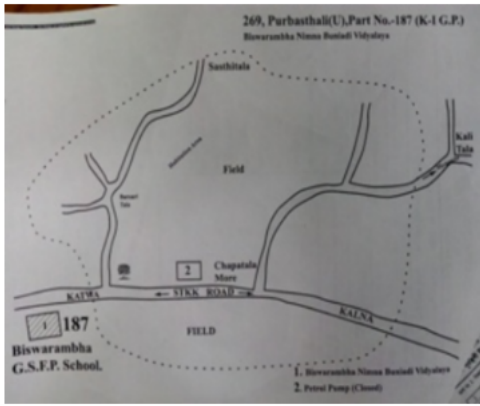

Nazri Naksha