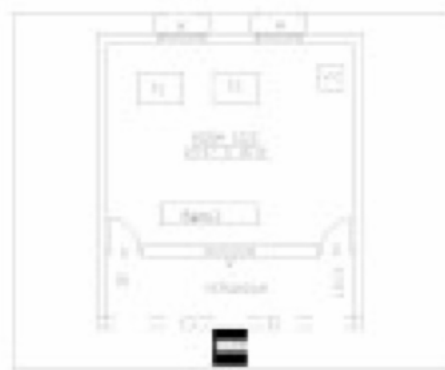

নির্বাচক নিবন্ধন আধিকারিকের স্বাক্ষর

Nazri Naksha

Google Map View

Polling Station Building Front View

Polling Station Front View

Cad View

Key MAP View

1 নাম : তছরা বিবি পিতার নাম : কালি সেখ বাড়ির নং : n0846 বয়স : 32 লিঙ্গ : মহিলা	TFM1650456 ফটো উপলব্ধ	2 নাম : তাজমিরা বিবি সেখ স্বামীর নাম : আলামিন সেখ বাড়ির নং : n0392 বয়স : 35 লিঙ্গ : মহিলা	TFM2008431 ফটো উপলব্ধ	3 নাম : মোহেব্বিন বিবি স্বামীর নাম : কালি সেখ বাড়ির নং : 0032 বয়স : 32 লিঙ্গ : মহিলা	ZUM1622430 ফটো উপলব্ধ
4 নাম : রাধারানী রাজক্ষত্রিয় স্বামীর নাম : দুঃখ রাজক্ষত্রিয় বাড়ির নং : n0048 বয়স : 67 লিঙ্গ : মহিলা	TFM2326668 ফটো উপলব্ধ	5 নাম : উদ্ধারন রাজোয়ার পিতার নাম : সুধীর রাজোয়ার বাড়ির নং : n0048 বয়স : 54 লিঙ্গ : পুরুষ	TFM1362508 ফটো উপলব্ধ	6 নাম : রমলা কর্মকার স্বামীর নাম : বলরাম কর্মকার বাড়ির নং : n0266 বয়স : 57 লিঙ্গ : মহিলা	HGD1531987 ফটো উপলব্ধ
7 নাম : বৃন্দাবন রায় কর্মকার পিতার নাম : বলরাম কর্মকার বাড়ির নং : n0266 বয়স : 39 লিঙ্গ : পুরুষ	HGD2654101 ফটো উপলব্ধ	8 নাম : বুস্পা কর্মকার(দাস) স্বামীর নাম : বৃন্দাবন রায় কর্মকার বাড়ির নং : n0266 বয়স : 32 লিঙ্গ : মহিলা	TFM1726736 ফটো উপলব্ধ	9 নাম : বিকাশ কর্মকার পিতার নাম : বলরাম কর্মকার বাড়ির নং : n0266 বয়স : 36 লিঙ্গ : পুরুষ	TFM1362292 ফটো উপলব্ধ
10 নাম : তনু কর্মকার (মন্ডল) স্বামীর নাম : বিকাশ কর্মকার বাড়ির নং : এন0266 বয়স : 26 লিঙ্গ : মহিলা	TFM2140598 ফটো উপলব্ধ	11 নাম : বিনয় কর্মকার পিতার নাম : বলরাম কর্মকার বাড়ির নং : n0266 বয়স : 31 লিঙ্গ : পুরুষ	TFM1911049 ফটো উপলব্ধ	12 নাম : শিখা কর্মকার (ধারা) স্বামীর নাম : বিনয় কর্মকার বাড়ির নং : n0266 বয়স : 28 লিঙ্গ : মহিলা	TFM2106805 ফটো উপলব্ধ
13 নাম : রতন ঘোষ পিতার নাম : ধারেন চন্দ্র ঘোষ বাড়ির নং : n0888 বয়স : 56 লিঙ্গ : পুরুষ	TFM2008399 ফটো উপলব্ধ	14 নাম : শ্রীকান্ত দাস পিতার নাম : ষাধীষ্ঠীর দাস বাড়ির নং : N0269 বয়স : 23 লিঙ্গ : মহিলা	TFM2433092 ফটো উপলব্ধ	15 নাম : সুজন দাস পিতার নাম : গৌড় হরি দাস বাড়ির নং : এন0161 বয়স : 24 লিঙ্গ : পুরুষ	TFM2474849 ফটো উপলব্ধ
16 নাম : কানন বাহাদুর দাস স্বামীর নাম : প্রফুল্ল চন্দ্র দাস বাড়ির নং : n01299 বয়স : 50 লিঙ্গ : মহিলা	HGD2154599 ফটো উপলব্ধ	17 নাম : গীতারানী দাস স্বামীর নাম : উত্তম কুমার দাস বাড়ির নং : n0149 বয়স : 58 লিঙ্গ : মহিলা	HGD2154565 ফটো উপলব্ধ	18 নাম : অর্পিতা দাস পিতার নাম : শ্রীরূপ দাস বাড়ির নং : এন0139 বয়স : 23 লিঙ্গ : মহিলা	TFM2474856 ফটো উপলব্ধ
19 নাম : রাধু দাস স্বামীর নাম : সুমন দাস বাড়ির নং : এন0161 বয়স : 27 লিঙ্গ : মহিলা	TFM2474898 ফটো উপলব্ধ	20 নাম : বিধানচন্দ্র দাস পিতার নাম : চিত্তরঞ্জন দাস বাড়ির নং : n0156 বয়স : 48 লিঙ্গ : পুরুষ	WB/40/279/480133 ফটো উপলব্ধ	21 নাম : কান্তিলাল দাস পিতার নাম : পুলিন দাস বাড়ির নং : n0133 বয়স : 63 লিঙ্গ : পুরুষ	TFM2350486 ফটো উপলব্ধ
22 নাম : রিঙ্কু দাস বালা স্বামীর নাম : সমর দাস বাড়ির নং : এন0162 বয়স : 28 লিঙ্গ : মহিলা	TFM2141067 ফটো উপলব্ধ	23 নাম : তুলসীবালা দাস স্বামীর নাম : সঞ্জয় দাস বাড়ির নং : এন0113 বয়স : 25 লিঙ্গ : মহিলা	TFM2140523 ফটো উপলব্ধ	24 নাম : রূপা দাস পিতার নাম : রবি কুমার দাস বাড়ির নং : N0298 বয়স : 32 লিঙ্গ : মহিলা	TFM1841469 ফটো উপলব্ধ
25 নাম : রবি দাস পিতার নাম : নিমাই দাস বাড়ির নং : এন0126 বয়স : 25 লিঙ্গ : পুরুষ	TFM2140440 ফটো উপলব্ধ	26 নাম : রঞ্জিত দাস পিতার নাম : সঞ্জয় দাস বাড়ির নং : এন0129 বয়স : 25 লিঙ্গ : পুরুষ	TFM2141091 ফটো উপলব্ধ	27 নাম : মিলন দাস পিতার নাম : বিধান চন্দ্র দাস বাড়ির নং : N0156 বয়স : 26 লিঙ্গ : পুরুষ	TFM2059954 ফটো উপলব্ধ
28 নাম : রাজ দাস পিতার নাম : শ্যামল চন্দ্র দাস বাড়ির নং : এন0298 বয়স : 23 লিঙ্গ : পুরুষ	TFM2556025 ফটো উপলব্ধ	29 নাম : বাবু দাস পিতার নাম : বিধান দাস বাড়ির নং : এন0125 বয়স : 22 লিঙ্গ : পুরুষ	TFM2556058 ফটো উপলব্ধ	30 নাম : সমীর দাস পিতার নাম : নিমাই দাস বাড়ির নং : n0126 বয়স : 28 লিঙ্গ : পুরুষ	TFM1910975 ফটো উপলব্ধ