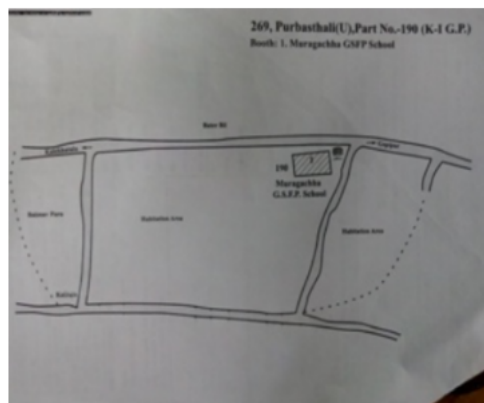

Nazri Naksha