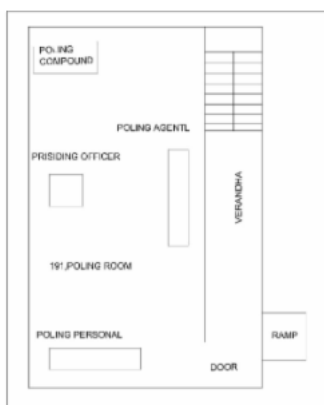

নির্বাচক নিবন্ধন আধিকারিকের স্বাক্ষর

Nazri Naksha

Google Map View

Polling Station Building Front View

Polling Station Front View

Cad View

Key MAP View

<p>Q 1 HGD2653764</p> <p>নাম : রাধারানী সান্তরা (বয়স) স্বামীর নাম: শম্ভু রায় বাড়ির নং : বয়স : 37 লিঙ্গ : মহিলা</p> <p>ফটো উপলব্ধ</p>	<p>2 RPB2051860</p> <p>নাম : পূজা কর্মকার স্বামীর নাম: পরিতোষ কর্মকার বাড়ির নং : এন0133 বয়স : 26 লিঙ্গ : মহিলা</p> <p>ফটো উপলব্ধ</p>	<p>3 TFM2028058</p> <p>নাম : সুলেখা ঘোড়াই (বাগ) স্বামীর নাম: পরেশ বাগ বাড়ির নং : n0215 বয়স : 29 লিঙ্গ : মহিলা</p> <p>ফটো উপলব্ধ</p>
<p>4 TFM2009561</p> <p>নাম : বিক্রম ঘোষ পিতার নাম: শুভঙ্কর ঘোষ বাড়ির নং : n0221 বয়স : 27 লিঙ্গ : পুরুষ</p> <p>ফটো উপলব্ধ</p>	<p>5 TFM2142727</p> <p>নাম : মন্দিরা ঘোষ স্বামীর নাম: দেবু ঘোষ বাড়ির নং : এন0120 বয়স : 25 লিঙ্গ : মহিলা</p> <p>ফটো উপলব্ধ</p>	<p>6 TFM2142503</p> <p>নাম : প্রলয় ঘোষ পিতার নাম: বনমালী ঘোষ বাড়ির নং : এন0166 বয়স : 25 লিঙ্গ : পুরুষ</p> <p>ফটো উপলব্ধ</p>
<p>7 TFM2142610</p> <p>নাম : আর্ঘ্যাদিপ ঘোষ পিতার নাম: গৌতম ঘোষ বাড়ির নং : এন0142 বয়স : 25 লিঙ্গ : পুরুষ</p> <p>ফটো উপলব্ধ</p>	<p>8 TFM2142537</p> <p>নাম : রিম্পা ঘোষ পিতার নাম: রবীন্দ্র নাথ ঘোষ বাড়ির নং : এন0179 বয়স : 25 লিঙ্গ : মহিলা</p> <p>ফটো উপলব্ধ</p>	<p>9 TFM2193472</p> <p>নাম : পল্লবী ঘোষ পিতার নাম: দিবাকর ঘোষ বাড়ির নং : এন0130 বয়স : 25 লিঙ্গ : মহিলা</p> <p>ফটো উপলব্ধ</p>
<p>10 TFM2396323</p> <p>নাম : ইন্দ্রিমা ঘোষ স্বামীর নাম: পলাশ ঘোষ বাড়ির নং : N0166 বয়স : 24 লিঙ্গ : মহিলা</p> <p>ফটো উপলব্ধ</p>	<p>11 TFM2396281</p> <p>নাম : শিখা ঘোষ পিতার নাম: জয়দেব ঘোষ বাড়ির নং : N0179 বয়স : 24 লিঙ্গ : মহিলা</p> <p>ফটো উপলব্ধ</p>	<p>12 TFM2142511</p> <p>নাম : সৌরেন ঘোষ পিতার নাম: অশোক ঘোষ বাড়ির নং : N0167 বয়স : 26 লিঙ্গ : পুরুষ</p> <p>ফটো উপলব্ধ</p>
<p>13 TFM2475507</p> <p>নাম : অনুসূয়া ঘোষ পিতার নাম: অসিত ঘোষ বাড়ির নং : এন0142 বয়স : 23 লিঙ্গ : মহিলা</p> <p>ফটো উপলব্ধ</p>	<p>14 TFM2475465</p> <p>নাম : অঙ্কিতা ঘোষ পিতার নাম: সমীর ঘোষ বাড়ির নং : এন0163 বয়স : 24 লিঙ্গ : মহিলা</p> <p>ফটো উপলব্ধ</p>	<p>15 TJR1836840</p> <p>নাম : মামনী ঘোষ পিতার নাম: দুলাল দাস বাড়ির নং : এন0153 বয়স : 33 লিঙ্গ : মহিলা</p> <p>ফটো উপলব্ধ</p>
<p>16 TFM2009603</p> <p>নাম : শিবম ঘোষ পিতার নাম: নীলকন্ঠ ঘোষ বাড়ির নং : n0225 বয়স : 27 লিঙ্গ : পুরুষ</p> <p>ফটো উপলব্ধ</p>	<p>17 TFM2009611</p> <p>নাম : মেম ঘোষ স্বামীর নাম: লক্ষীকান্ত ঘোষ বাড়ির নং : n0226 বয়স : 31 লিঙ্গ : মহিলা</p> <p>ফটো উপলব্ধ</p>	<p>18 TFM1786128</p> <p>নাম : মল্লিকা ঘোষ স্বামীর নাম: কৌশিক ঘোষ বাড়ির নং : n0231 বয়স : 29 লিঙ্গ : মহিলা</p> <p>ফটো উপলব্ধ</p>
<p>19 TFM2142578</p> <p>নাম : ঐশীক ঘোষ পিতার নাম: প্রশান্ত ঘোষ বাড়ির নং : এন0124 বয়স : 25 লিঙ্গ : পুরুষ</p> <p>ফটো উপলব্ধ</p>	<p>20 TFM2142677</p> <p>নাম : সঞ্চিতা ঘোষ স্বামীর নাম: সঞ্জীব ঘোষ বাড়ির নং : এন0104 বয়স : 26 লিঙ্গ : মহিলা</p> <p>ফটো উপলব্ধ</p>	<p>21 TFM2126522</p> <p>নাম : সুদীপ্তা ঘোষ স্বামীর নাম: শুভেন্দু ঘোষ বাড়ির নং : N0130 বয়স : 25 লিঙ্গ : মহিলা</p> <p>ফটো উপলব্ধ</p>
<p>22 TFM2554459</p> <p>নাম : রনি ঘোষ পিতার নাম: দুলাল ঘোষ বাড়ির নং : এন0111 বয়স : 22 লিঙ্গ : পুরুষ</p> <p>ফটো উপলব্ধ</p>	<p>23 TFM2554509</p> <p>নাম : সুমিত ঘোষ পিতার নাম: দিবাকর ঘোষ বাড়ির নং : এন0130 বয়স : 22 লিঙ্গ : পুরুষ</p> <p>ফটো উপলব্ধ</p>	<p>24 TFM2603827</p> <p>নাম : উৎসব ঘোষ পিতার নাম: মানাব ঘোষ বাড়ির নং : এন0152 বয়স : 21 লিঙ্গ : পুরুষ</p> <p>ফটো উপলব্ধ</p>
<p>25 TFM2396331</p> <p>নাম : অনিমা ঘোষ রায় স্বামীর নাম: সঞ্জয় ঘোষ বাড়ির নং : N0110 বয়স : 39 লিঙ্গ : মহিলা</p> <p>ফটো উপলব্ধ</p>	<p>26 TFM2475473</p> <p>নাম : অরুণ চ্যাটার্জী পিতার নাম: অমীয় চ্যাটার্জী বাড়ির নং : এন0137 বয়স : 23 লিঙ্গ : পুরুষ</p> <p>ফটো উপলব্ধ</p>	<p>27 HPM2449528</p> <p>নাম : পৌষালী চল মন্ডল স্বামীর নাম: সুদীপ্ত মন্ডল বাড়ির নং : N0107 বয়স : 37 লিঙ্গ : মহিলা</p> <p>ফটো উপলব্ধ</p>
<p>28 HGD2371086</p> <p>নাম : প্রভাত হালদার পিতার নাম: মদন হালদার বাড়ির নং : n0023 বয়স : 40 লিঙ্গ : পুরুষ</p> <p>ফটো উপলব্ধ</p>	<p>29 UVU0255943</p> <p>নাম : সীমা দাস স্বামীর নাম: সন্তোষ চন্দ্র দাস বাড়ির নং : n0205 বয়স : 23 লিঙ্গ : মহিলা</p> <p>ফটো উপলব্ধ</p>	<p>30 TFM2663623</p> <p>নাম : রুপা দাস পিতার নাম: দিবাকর দাস বাড়ির নং : 354 বয়স : 23 লিঙ্গ : মহিলা</p> <p>ফটো উপলব্ধ</p>