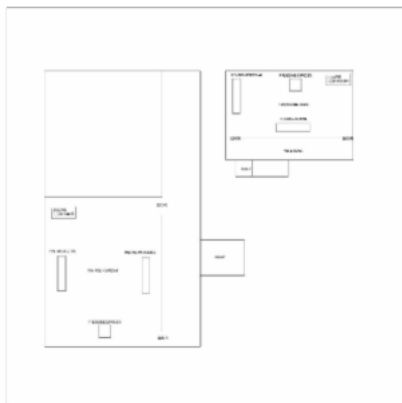

নির্বাচক নিবন্ধন আধিকারিকের স্বাক্ষর

Nazri Naksha

Google Map View

Polling Station Building Front View

Polling Station Front View

Cad View

Key MAP View

1 নাম : সুব্রত মোদক পিতার নাম: মোহনশ্যাম মোদক বাড়ির নং : বয়স : 34 লিঙ্গ : পুরুষ	TFM1487313 ফটো উপলব্ধ	2 নাম : মমতা মোদক (মন্ডল) স্বামীর নাম: সুব্রত মোদক বাড়ির নং : n0323 বয়স : 28 লিঙ্গ : মহিলা	TFM1950138 ফটো উপলব্ধ	3 নাম : শিবানী বিশ্বাস (দাস) স্বামীর নাম: বিকাশ দাস বাড়ির নং : n0283 বয়স : 46 লিঙ্গ : মহিলা	JNR1419837 ফটো উপলব্ধ
4 নাম : অমল্য কর্মকার পিতার নাম: জয়চন্দ্র কর্মকার বাড়ির নং : n0162 বয়স : 77 লিঙ্গ : পুরুষ	WB/40/279/492498 ফটো উপলব্ধ	5 নাম : সন্ধ্যা কর্মকার স্বামীর নাম: অমল্য কর্মকার বাড়ির নং : n0162 বয়স : 67 লিঙ্গ : মহিলা	WB/40/279/492348 ফটো উপলব্ধ	6 নাম : কল্পনা কর্মকার স্বামীর নাম: পরেশ কর্মকার বাড়ির নং : n0164 বয়স : 33 লিঙ্গ : মহিলা	TFM1614056 ফটো উপলব্ধ
7 নাম : জয়ন্ত কর্মকার পিতার নাম: পরেশ কর্মকার বাড়ির নং : n0164 বয়স : 37 লিঙ্গ : পুরুষ	TFM0762963 ফটো উপলব্ধ	8 নাম : সোমা কর্মকার স্বামীর নাম: সুশান্ত কর্মকার বাড়ির নং : n0164 বয়স : 39 লিঙ্গ : মহিলা	TFM1364397 ফটো উপলব্ধ	9 নাম : সুশান্ত কর্মকার পিতার নাম: পরেশ কর্মকার বাড়ির নং : n0164 বয়স : 41 লিঙ্গ : পুরুষ	TFM0762955 ফটো উপলব্ধ
10 নাম : পলাশী কর্মকার স্বামীর নাম: প্রশান্ত কর্মকার বাড়ির নং : n0164 বয়স : 36 লিঙ্গ : মহিলা	TFM1364389 ফটো উপলব্ধ	11 নাম : প্রশান্ত কর্মকার পিতার নাম: পরেশ কর্মকার বাড়ির নং : n0164 বয়স : 42 লিঙ্গ : পুরুষ	HGD2376309 ফটো উপলব্ধ	12 নাম : পরেশ কর্মকার পিতার নাম: তরনী কর্মকার বাড়ির নং : n0164 বয়স : 62 লিঙ্গ : পুরুষ	TFM2304327 ফটো উপলব্ধ
13 নাম : সীমা ঢালী দাস স্বামীর নাম: সুব্রত দাস বাড়ির নং : সরভাঙ্গা বয়স : 23 লিঙ্গ : মহিলা	XZF2812477 ফটো উপলব্ধ	14 নাম : মনোতোষ কর্মকার পিতার নাম: অমল্য কর্মকার বাড়ির নং : n0162 বয়স : 35 লিঙ্গ : পুরুষ	TFM1487057 ফটো উপলব্ধ	15 নাম : ঠুনকো টুডু স্বামীর নাম: চেনা মুরমু বাড়ির নং : n0031 বয়স : 48 লিঙ্গ : মহিলা	HGD2718427 ফটো উপলব্ধ
16 নাম : সরলা কিস্কু স্বামীর নাম: বরকা টুডু বাড়ির নং : n0031 বয়স : 53 লিঙ্গ : মহিলা	WB/40/279/492203 ফটো উপলব্ধ	17 নাম : মাইকেল কিস্কু পিতার নাম: বড়গা কিস্কু বাড়ির নং : n0038 বয়স : 31 লিঙ্গ : পুরুষ	TFM1613736 ফটো উপলব্ধ	18 নাম : চুরকী হাঁসদা স্বামীর নাম: রবি কিস্কু বাড়ির নং : n0038 বয়স : 34 লিঙ্গ : মহিলা	TFM1613744 ফটো উপলব্ধ
19 নাম : রবি কিস্কু পিতার নাম: বড়গা কিস্কু বাড়ির নং : n0038 বয়স : 37 লিঙ্গ : পুরুষ	TFM1094580 ফটো উপলব্ধ	20 নাম : মতি কিস্কু পিতার নাম: আসাম কিস্কু বাড়ির নং : n0027 বয়স : 37 লিঙ্গ : মহিলা	TFM1094572 ফটো উপলব্ধ	21 নাম : আসাম কিস্কু পিতার নাম: দুর্গা কিস্কু বাড়ির নং : n0027 বয়স : 65 লিঙ্গ : পুরুষ	HGD2376317 ফটো উপলব্ধ
22 নাম : পুতুল মুরমু স্বামীর নাম: খলু মুরমু বাড়ির নং : n0013 বয়স : 45 লিঙ্গ : মহিলা	HGD2091676 ফটো উপলব্ধ	23 নাম : সনাতন কিস্কু পিতার নাম: আসাম কিস্কু বাড়ির নং : n0027 বয়স : 44 লিঙ্গ : পুরুষ	HGD2376325 ফটো উপলব্ধ	24 নাম : মামনী মুরমু পিতার নাম: খলু মুরমু বাড়ির নং : n0013 বয়স : 23 লিঙ্গ : মহিলা	TFM2143378 ফটো উপলব্ধ
25 নাম : অজিত কিস্কু পিতার নাম: সনাতন কিস্কু বাড়ির নং : সরভাঙ্গা বয়স : 20 লিঙ্গ : পুরুষ	TFM2712818 ফটো উপলব্ধ	26 নাম : অজয় টুডু পিতার নাম: বামুন টুডু বাড়ির নং : 55 বয়স : 24 লিঙ্গ : পুরুষ	TFM2613495 ফটো উপলব্ধ	27 নাম : গুরু গাঙ্গুলি স্বামীর নাম: উদয় গাঙ্গুলী বাড়ির নং : n0237 বয়স : 48 লিঙ্গ : মহিলা	HGD1118306 ফটো উপলব্ধ
28 নাম : ঝর্ণা ঘোষ স্বামীর নাম: অভিনয় ঘোষ বাড়ির নং : n0151 বয়স : 56 লিঙ্গ : মহিলা	WB/40/279/492152 ফটো উপলব্ধ	29 নাম : কল্পনা ঘোষ স্বামীর নাম: নারায়ন ঘোষ বাড়ির নং : n0151 বয়স : 35 লিঙ্গ : মহিলা	TFM1912799 ফটো উপলব্ধ	30 নাম : বুদ্ধদেব ঘোষ পিতার নাম: অভিনয় ঘোষ বাড়ির নং : n0151 বয়স : 36 লিঙ্গ : পুরুষ	TFM1364405 ফটো উপলব্ধ