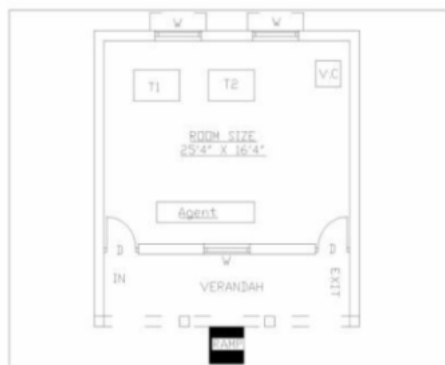

নির্বাচক নিবন্ধন আধিকারিকের স্বাক্ষর

Nazri Naksha

Google Map View

Polling Station Building Front View

Polling Station Front View

Cad View

Key MAP View

1 নাম : মাসুদ কবির মল্লিক পিতার নাম: গোলামনবী মল্লিক বাড়ির নং : n0094 বয়স : 38 লিঙ্গ : পুরুষ	HGD2632370 ফটো উপলব্ধ	2 নাম : রহিমা বিবি স্বামীর নাম: মোস্তাক মল্লিক বাড়ির নং : n0118 বয়স : 35 লিঙ্গ : মহিলা	TFM1253756 ফটো উপলব্ধ	3 নাম : শাহজাহান মল্লিক পিতার নাম: এমান আলি মল্লিক বাড়ির নং : n0118 বয়স : 35 লিঙ্গ : পুরুষ	TFM1534486 ফটো উপলব্ধ
4 নাম : সাইফুদ্দিন মন্ডল পিতার নাম: গোলাম মর্তুজা মন্ডল বাড়ির নং : n0129 বয়স : 38 লিঙ্গ : পুরুষ	HGD2451862 ফটো উপলব্ধ	5 নাম : তকরিয়া বিবি স্বামীর নাম: আক্রম বাড়ির নং : n0024 বয়স : 62 লিঙ্গ : মহিলা	WB/40/279/252188 ফটো উপলব্ধ	6 নাম : জাহানারাবিবি মোল্লা স্বামীর নাম: সোয়ার মোল্লা বাড়ির নং : n0161 বয়স : 56 লিঙ্গ : মহিলা	WB/40/279/252017 ফটো উপলব্ধ
7 নাম : ফতেমা বিবি স্বামীর নাম: আরমান মোল্লা বাড়ির নং : n0161 বয়স : 32 লিঙ্গ : মহিলা	TFM1432905 ফটো উপলব্ধ	8 নাম : সাহাবুদ্দিন সেখ পিতার নাম: আব্দুল মোতলেব সেখ বাড়ির নং : n0082 বয়স : 43 লিঙ্গ : পুরুষ	HGD2276376 ফটো উপলব্ধ	9 নাম : আঃমতলেব সেখ পিতার নাম: তাদিরুদ্দিন সেখ বাড়ির নং : n0082 বয়স : 70 লিঙ্গ : পুরুষ	WB/40/279/252215 ফটো উপলব্ধ
10 নাম : আশিয়া বিবি স্বামীর নাম: আঃ রসিদ বাড়ির নং : n0096 বয়স : 62 লিঙ্গ : মহিলা	WB/40/279/252519 ফটো উপলব্ধ	11 নাম : সামসুদ্দিন সেখ পিতার নাম: বাহুমান সেখ বাড়ির নং : n0096 বয়স : 34 লিঙ্গ : পুরুষ	TFM1667179 ফটো উপলব্ধ	12 নাম : মাহুজা খাতুন স্বামীর নাম: রাসেল সেখ বাড়ির নং : n0170 বয়স : 28 লিঙ্গ : মহিলা	TFM2108462 ফটো উপলব্ধ
13 নাম : আমিনা খাতুন স্বামীর নাম: এরাঙ্গ মোল্লা বাড়ির নং : n0008 বয়স : 30 লিঙ্গ : মহিলা	TFM2108470 ফটো উপলব্ধ	14 নাম : সেলিনা খাতুন স্বামীর নাম: টুটুন সেখ বাড়ির নং : n0102 বয়স : 27 লিঙ্গ : মহিলা	TFM2105450 ফটো উপলব্ধ	15 নাম : সাহানারা বিবি স্বামীর নাম: আব্দুল লতিফ সেখ বাড়ির নং : n0305 বয়স : 28 লিঙ্গ : মহিলা	TFM2102226 ফটো উপলব্ধ
16 নাম : সেবিনা খাতুন স্বামীর নাম: মেরজান আলি সেখ বাড়ির নং : n0040 বয়স : 28 লিঙ্গ : মহিলা	TFM2108140 ফটো উপলব্ধ	17 নাম : রকিয়া খাতুন স্বামীর নাম: লালচাঁদ সেখ বাড়ির নং : n0271 বয়স : 34 লিঙ্গ : মহিলা	TFM1743632 ফটো উপলব্ধ	18 নাম : নাজিরা খাতুন স্বামীর নাম: গোলাপ মোল্লা বাড়ির নং : n0219 বয়স : 32 লিঙ্গ : মহিলা	TFM2056901 ফটো উপলব্ধ
19 নাম : নাজমা বিবি স্বামীর নাম: পিয়ারুল সেখ বাড়ির নং : n0006 বয়স : 30 লিঙ্গ : মহিলা	TFM2056885 ফটো উপলব্ধ	20 নাম : জামাতুন বিবি স্বামীর নাম: মিরাজ মোল্লা বাড়ির নং : n0174 বয়স : 28 লিঙ্গ : মহিলা	TFM2056877 ফটো উপলব্ধ	21 নাম : মোস্তরা বিবি স্বামীর নাম: আজাদ আহমেদ সেখ বাড়ির নং : n0079 বয়স : 29 লিঙ্গ : মহিলা	TFM2056851 ফটো উপলব্ধ
22 নাম : রুমা খাতুন স্বামীর নাম: মতিবুল মল্লিক বাড়ির নং : n0013 বয়স : 32 লিঙ্গ : মহিলা	TFM2056836 ফটো উপলব্ধ	23 নাম : মমতাজ বিবি স্বামীর নাম: চাঁদ মহম্মদ সেখ বাড়ির নং : n0224 বয়স : 30 লিঙ্গ : মহিলা	TFM2056828 ফটো উপলব্ধ	24 নাম : জোৎস্না খাতুন স্বামীর নাম: নেয়ামত আলী সেখ বাড়ির নং : n0200 বয়স : 28 লিঙ্গ : মহিলা	TFM2056810 ফটো উপলব্ধ
25 নাম : মহসীনা খাতুন স্বামীর নাম: আলী হোসেন সেখ বাড়ির নং : n0270 বয়স : 37 লিঙ্গ : মহিলা	TFM0136119 ফটো উপলব্ধ	26 নাম : ডালিয়া খাতুন স্বামীর নাম: নাসির উদ্দিন সেখ বাড়ির নং : n0096 বয়স : 29 লিঙ্গ : মহিলা	TFM1857515 ফটো উপলব্ধ	27 নাম : আমিনা বিবি স্বামীর নাম: সাহাবুদ্দিন সেখ বাড়ির নং : n0082 বয়স : 30 লিঙ্গ : মহিলা	TFM2056802 ফটো উপলব্ধ
28 নাম : মমতাজ খাতুন স্বামীর নাম: বাসির সেখ বাড়ির নং : n0025 বয়স : 33 লিঙ্গ : মহিলা	TFM2056786 ফটো উপলব্ধ	29 নাম : রেশমি খাতুন স্বামীর নাম: আক্তার আলি সেখ বাড়ির নং : n0201 বয়স : 30 লিঙ্গ : মহিলা	TFM2056752 ফটো উপলব্ধ	30 নাম : শিউলী বিবি স্বামীর নাম: দক্ষিণার মোল্লা বাড়ির নং : n0219 বয়স : 28 লিঙ্গ : মহিলা	TFM2056695 ফটো উপলব্ধ