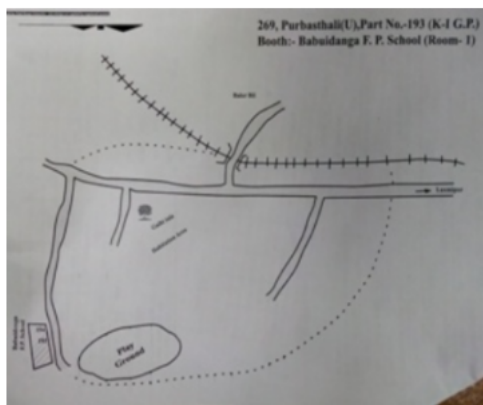

Nazri Naksha