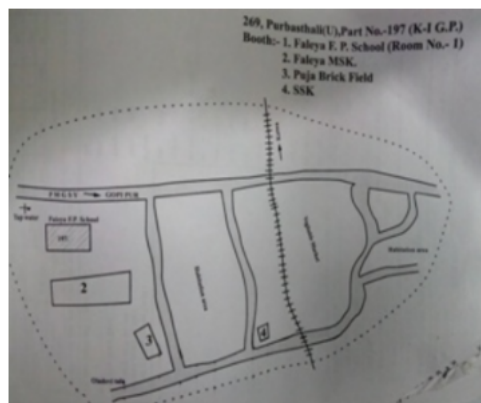

নির্বাচক নিবন্ধন আধিকারিকের স্বাক্ষর

Nazri Naksha

Google Map View

Polling Station Building Front View

Polling Station Front View

Cad View

Key MAP View

1 নাম : সেজিনা বিবি স্বামীর নাম: আব্দুল আজিজ সেখ বাড়ির নং : n0237 বয়স : 43 লিঙ্গ : মহিলা	TFM1370071 ফটো উপলব্ধ	2 নাম : ওচিলা বিবি স্বামীর নাম: লতিফ সেখ বাড়ির নং : n0211 বয়স : 50 লিঙ্গ : মহিলা	TFM1368885 ফটো উপলব্ধ	3 নাম : ছইবা বিবি স্বামীর নাম: নেয়ামত সেখ বাড়ির নং : n0111 বয়স : 90 লিঙ্গ : মহিলা	HGD0914143 ফটো উপলব্ধ
4 নাম : জোয়াত্তা বিবি স্বামীর নাম: মাকবুল মল্লিক বাড়ির নং : n0291 বয়স : 35 লিঙ্গ : মহিলা	TFM1095454 ফটো উপলব্ধ	5 নাম : সুরপিনা বিবি স্বামীর নাম: তুরাপ সেখ বাড়ির নং : n0824 বয়স : 33 লিঙ্গ : মহিলা	TFM1554070 ফটো উপলব্ধ	6 নাম : নুরম্লেছা বিবি স্বামীর নাম: মোজাই সেখ বাড়ির নং : n0090 বয়স : 42 লিঙ্গ : মহিলা	TFM1730373 ফটো উপলব্ধ
7 নাম : ভুলরেওয়া স্বামীর নাম: কাছ সেখ বাড়ির নং : n0193 বয়স : 32 লিঙ্গ : মহিলা	HGD1377480 ফটো উপলব্ধ	8 নাম : রুপসেনা বিবি স্বামীর নাম: হাফিজুল সেখ বাড়ির নং : n0267 বয়স : 33 লিঙ্গ : মহিলা	TFM1369131 ফটো উপলব্ধ	9 নাম : নারগিস বিবি স্বামীর নাম: আরাফত সেখ বাড়ির নং : n0083 বয়স : 28 লিঙ্গ : মহিলা	TFM2062040 ফটো উপলব্ধ
10 নাম : আজিদা বিবি স্বামীর নাম: মতিয়ার রহমান সেখ বাড়ির নং : n0433 বয়স : 29 লিঙ্গ : মহিলা	TFM2062099 ফটো উপলব্ধ	11 নাম : ডালিম সেখ পিতার নাম: আলিম সেখ বাড়ির নং : n0438 বয়স : 35 লিঙ্গ : পুরুষ	TFM2027886 ফটো উপলব্ধ	12 নাম : আয়েসা জুলেখা খাতুন স্বামীর নাম: মুন্না সেখ বাড়ির নং : n0438 বয়স : 26 লিঙ্গ : মহিলা	TFM2062149 ফটো উপলব্ধ
13 নাম : বিবিজান্না বিবি স্বামীর নাম: হাফিজুল মল্লিক বাড়ির নং : n0411 বয়স : 39 লিঙ্গ : মহিলা	TFM1371087 ফটো উপলব্ধ	14 নাম : বুল্টি বিবি স্বামীর নাম: জাকির মোস্তা বাড়ির নং : n0215 বয়স : 34 লিঙ্গ : মহিলা	TFM1369859 ফটো উপলব্ধ	15 নাম : জাহেরা বিবি মায়ের নাম: ফরিদা বিবি বাড়ির নং : n0252 বয়স : 39 লিঙ্গ : মহিলা	TFM1370220 ফটো উপলব্ধ
16 নাম : দোলেনা বিবি স্বামীর নাম: আয়ুব সেখ বাড়ির নং : n0111 বয়স : 40 লিঙ্গ : মহিলা	TFM1095173 ফটো উপলব্ধ	17 নাম : আবেদা বিবি স্বামীর নাম: আহিফজ্জামান সেখ বাড়ির নং : n0810 বয়স : 33 লিঙ্গ : মহিলা	HGD0919142 ফটো উপলব্ধ	18 নাম : সহর রানু বিবি স্বামীর নাম: নাচের আলি মোস্তা বাড়ির নং : 6 বয়স : 33 লিঙ্গ : মহিলা	TFM2150498 ফটো উপলব্ধ
19 নাম : মহির সেখ পিতার নাম: নেয়ামত সেখ বাড়ির নং : n0111 বয়স : 40 লিঙ্গ : পুরুষ	TFM0787283 ফটো উপলব্ধ	20 নাম : আয়ুব সেখ পিতার নাম: নেয়ামত সেখ বাড়ির নং : n0111 বয়স : 38 লিঙ্গ : পুরুষ	TFM2342202 ফটো উপলব্ধ	21 নাম : রসিদা বিবি স্বামীর নাম: ডালিম সেখ বাড়ির নং : N0448 বয়স : 38 লিঙ্গ : মহিলা	TFM2397420 ফটো উপলব্ধ
22 নাম : ফিরদৌস সেখ পিতার নাম: ডালিম সেখ বাড়ির নং : এন0448 বয়স : 20 লিঙ্গ : পুরুষ	TFM2695666 ফটো উপলব্ধ	23 নাম : আব্দুল মুক্তিবে পিতার নাম: সাইদ হোসেন সেখ বাড়ির নং : N0195 বয়স : 27 লিঙ্গ : পুরুষ	TFM2397016 ফটো উপলব্ধ	24 নাম : সীমা বিবি স্বামীর নাম: ফকরউদ্দিন সেখ বাড়ির নং : n0044 বয়স : 38 লিঙ্গ : মহিলা	TFM2397883 ফটো উপলব্ধ
25 নাম : হাসিবা খাতুন স্বামীর নাম: কুদ্দুস সেখ বাড়ির নং : নং208 বয়স : 30 লিঙ্গ : মহিলা	TFM2397321 ফটো উপলব্ধ	26 নাম : নাগরী খাতুন স্বামীর নাম: নূর হাসান সেখ বাড়ির নং : N0362 বয়স : 28 লিঙ্গ : মহিলা	TFM2397511 ফটো উপলব্ধ	27 নাম : দোলেনা বিবি স্বামীর নাম: মফিজুল সেখ বাড়ির নং : n0322 বয়স : 37 লিঙ্গ : মহিলা	TFM1445097 ফটো উপলব্ধ
28 নাম : হালিমা বিবি স্বামীর নাম: সায়িদ হোসেন সেখ বাড়ির নং : n0195 বয়স : 50 লিঙ্গ : মহিলা	HGD2595163 ফটো উপলব্ধ	29 নাম : আসরুপী খাতুন পিতার নাম: সাইদ হোসেন সেখ বাড়ির নং : এন0056 বয়স : 31 লিঙ্গ : মহিলা	TFM1731207 ফটো উপলব্ধ	30 নাম : তোরাপ আলি সেখ পিতার নাম: মোকসেদ সেখ বাড়ির নং : n0304 বয়স : 53 লিঙ্গ : পুরুষ	TFM2357457 ফটো উপলব্ধ