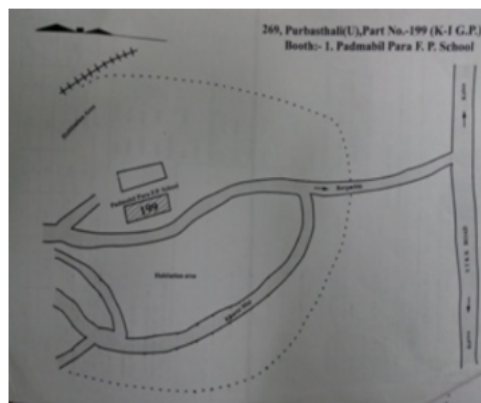

নির্বাচক নিবন্ধন আধিকারিকের স্বাক্ষর

Nazri Naksha

Google Map View

Polling Station Building Front View

Polling Station Front View

Cad View

Key MAP View

1 নাম : রুপিয়া খাতুন বিবি স্বামীর নাম: আলারুদ্দিন সেখ বাড়ির নং : n0046 বয়স : 34 লিঙ্গ : মহিলা	TFM1371640 ফটো উপলব্ধ	2 নাম : হাবিবুর সেখ পিতার নাম: নকল সেখ বাড়ির নং : n0046 বয়স : 39 লিঙ্গ : পুরুষ	HGD2475101 ফটো উপলব্ধ	3 নাম : আলিয়া বিবি স্বামীর নাম: নকল সেখ বাড়ির নং : n0046 বয়স : 33 লিঙ্গ : মহিলা	HGD2595650 ফটো উপলব্ধ
4 নাম : আজিদা খাঁ স্বামীর নাম: গফুরউল্লা খাঁ বাড়ির নং : n0029 বয়স : 72 লিঙ্গ : মহিলা	WB/40/279/525034 ফটো উপলব্ধ	5 নাম : গফুরউল্লা খাঁ পিতার নাম: এলবাস খাঁ বাড়ির নং : n0029 বয়স : 75 লিঙ্গ : পুরুষ	WB/40/279/525006 ফটো উপলব্ধ	6 নাম : মনসুরা খাতুন স্বামীর নাম: আব্বাস সেখ বাড়ির নং : n0064 বয়স : 63 লিঙ্গ : মহিলা	TFM1617612 ফটো উপলব্ধ
7 নাম : নাজমা খাতুন পিতার নাম: আচান আলি সেখ বাড়ির নং : n0088 বয়স : 28 লিঙ্গ : মহিলা	TFM2062552 ফটো উপলব্ধ	8 নাম : মিনাখি বিবি স্বামীর নাম: এরসেদ সেখ বাড়ির নং : n0089 বয়স : 35 লিঙ্গ : মহিলা	TFM2062560 ফটো উপলব্ধ	9 নাম : তাহিনুর খাতুন পিতার নাম: মতি সেখ বাড়ির নং : n0086 বয়স : 26 লিঙ্গ : মহিলা	TFM2062578 ফটো উপলব্ধ
10 নাম : রবিনা বিবি স্বামীর নাম: সিরাজুল মল্লিক বাড়ির নং : n0210 বয়স : 26 লিঙ্গ : মহিলা	TFM2062594 ফটো উপলব্ধ	11 নাম : সাহিনুর বিবি স্বামীর নাম: সাহাবুদ্দিন সেখ বাড়ির নং : n0219 বয়স : 27 লিঙ্গ : মহিলা	TFM2062602 ফটো উপলব্ধ	12 নাম : নৌমা বিবি স্বামীর নাম: সোহাবুদ্দিন সেখ বাড়ির নং : n0145 বয়স : 28 লিঙ্গ : মহিলা	TFM2062610 ফটো উপলব্ধ
13 নাম : বিউটি বিবি স্বামীর নাম: বাবলু সেখ বাড়ির নং : n0088 বয়স : 26 লিঙ্গ : মহিলা	TFM2062651 ফটো উপলব্ধ	14 নাম : নাজিমা বিবি স্বামীর নাম: আব্দুল সেখ বাড়ির নং : n0240 বয়স : 36 লিঙ্গ : মহিলা	TFM2105393 ফটো উপলব্ধ	15 নাম : জামাল সেখ পিতার নাম: সুজিদা সেখ বাড়ির নং : এল0189 বয়স : 28 লিঙ্গ : পুরুষ	TFM2151595 ফটো উপলব্ধ
16 নাম : কামালউদ্দিন সেখ পিতার নাম: সুজিদা সেখ বাড়ির নং : এন0189 বয়স : 26 লিঙ্গ : পুরুষ	TFM2151975 ফটো উপলব্ধ	17 নাম : সালামা বিবি স্বামীর নাম: আব্বিজুল সেখ বাড়ির নং : n0033 বয়স : 33 লিঙ্গ : মহিলা	TFM2062669 ফটো উপলব্ধ	18 নাম : নারজিমা বিবি সেখ স্বামীর নাম: বাবলু সেখ বাড়ির নং : N0097 বয়স : 45 লিঙ্গ : মহিলা	WB/40/279/525206 ফটো উপলব্ধ
19 নাম : বাবলু সেখ পিতার নাম: মলুকচাঁদ সেখ বাড়ির নং : N0097 বয়স : 50 লিঙ্গ : পুরুষ	WB/40/279/525453 ফটো উপলব্ধ	20 নাম : বদরুন নেসা খাতুন স্বামীর নাম: আব্দুল সাত্তার সেখ বাড়ির নং : N0106 বয়স : 30 লিঙ্গ : মহিলা	TFM1730779 ফটো উপলব্ধ	21 নাম : হাচিনা বিবি স্বামীর নাম: কাউছার সেখ বাড়ির নং : N0129 বয়স : 43 লিঙ্গ : মহিলা	TFM2435402 ফটো উপলব্ধ
22 নাম : সোনালী বিবি স্বামীর নাম: সাইদুল সেখ বাড়ির নং : N0119 বয়স : 26 লিঙ্গ : মহিলা	TFM2435287 ফটো উপলব্ধ	23 নাম : কারিমুন বিবি স্বামীর নাম: আব্দুলহান সেখ বাড়ির নং : N0118 বয়স : 29 লিঙ্গ : মহিলা	TFM2435329 ফটো উপলব্ধ	24 নাম : টুম্পা বিবি স্বামীর নাম: মোস্তাফা সেখ বাড়ির নং : N0252 বয়স : 24 লিঙ্গ : মহিলা	TFM2435550 ফটো উপলব্ধ
25 নাম : মাল্পি খাতুন স্বামীর নাম: ছালেমান সেখ বাড়ির নং : এন0129 বয়স : 24 লিঙ্গ : মহিলা	TFM2479186 ফটো উপলব্ধ	26 নাম : পারুল খাতুন স্বামীর নাম: বাবু সেখ বাড়ির নং : এন0189 বয়স : 31 লিঙ্গ : মহিলা	TFM2045359 ফটো উপলব্ধ	27 নাম : লালচাঁদ সেখ পিতার নাম: বাবলু সেখ বাড়ির নং : এন0097 বয়স : 23 লিঙ্গ : পুরুষ	TFM2478089 ফটো উপলব্ধ
28 নাম : বাবলু সেখ পিতার নাম: জাকের সেখ বাড়ির নং : n0303 বয়স : 27 লিঙ্গ : পুরুষ	TFM2014520 ফটো উপলব্ধ	29 নাম : নাজিরুদ্দিন সেখ পিতার নাম: আপেকুল সেখ বাড়ির নং : এন0129 বয়স : 26 লিঙ্গ : পুরুষ	TFM2152221 ফটো উপলব্ধ	30 নাম : নাসিরউদ্দিন সেখ পিতার নাম: কহির সেখ বাড়ির নং : এন0034 বয়স : 27 লিঙ্গ : পুরুষ	TFM2151496 ফটো উপলব্ধ