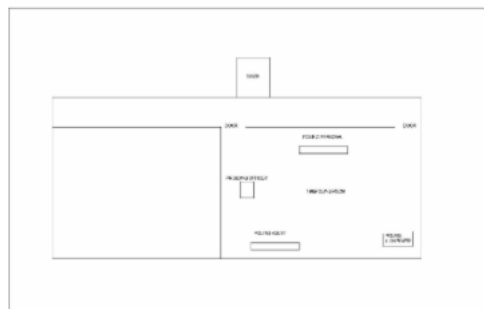

নির্বাচক নিবন্ধন আধিকারিকের স্বাক্ষর

Nazri Naksha

Google Map View

Polling Station Building Front View

Polling Station Front View

Cad View

Key MAP View

1 নাম : রুপিয়া খাতুন বিবি স্বামীর নাম: আলারুদ্দিন সেখ বাড়ির নং : n0046 বয়স : 34 লিঙ্গ : মহিলা	TFM1371640 ফটো উপলব্ধ	2 নাম : হাবিবুর সেখ পিতার নাম: নকল সেখ বাড়ির নং : n0046 বয়স : 39 লিঙ্গ : পুরুষ	HGD2475101 ফটো উপলব্ধ	3 নাম : আলিয়া বিবি স্বামীর নাম: নকল সেখ বাড়ির নং : n0046 বয়স : 33 লিঙ্গ : মহিলা	HGD2595650 ফটো উপলব্ধ
4 নাম : আজিদা খাঁ স্বামীর নাম: গফুরউল্লা খাঁ বাড়ির নং : n0029 বয়স : 72 লিঙ্গ : মহিলা	WB/40/279/525034 ফটো উপলব্ধ	5 নাম : গফুরউল্লা খাঁ পিতার নাম: এলবাস খাঁ বাড়ির নং : n0029 বয়স : 75 লিঙ্গ : পুরুষ	WB/40/279/525006 ফটো উপলব্ধ	6 নাম : মনসুরা খাতুন স্বামীর নাম: আব্বাস সেখ বাড়ির নং : n0064 বয়স : 63 লিঙ্গ : মহিলা	TFM1617612 ফটো উপলব্ধ
7 নাম : নাজমা খাতুন পিতার নাম: আচান আলি সেখ বাড়ির নং : n0088 বয়স : 28 লিঙ্গ : মহিলা	TFM2062552 ফটো উপলব্ধ	8 নাম : মিনাখি বিবি স্বামীর নাম: এরসেদ সেখ বাড়ির নং : n0089 বয়স : 35 লিঙ্গ : মহিলা	TFM2062560 ফটো উপলব্ধ	9 নাম : তাহিনুর খাতুন পিতার নাম: মতি সেখ বাড়ির নং : n0086 বয়স : 26 লিঙ্গ : মহিলা	TFM2062578 ফটো উপলব্ধ
10 নাম : রবিনা বিবি স্বামীর নাম: সিরাজুল মল্লিক বাড়ির নং : n0210 বয়স : 26 লিঙ্গ : মহিলা	TFM2062594 ফটো উপলব্ধ	11 নাম : সাহিনুর বিবি স্বামীর নাম: সাহাবুদ্দিন সেখ বাড়ির নং : n0219 বয়স : 27 লিঙ্গ : মহিলা	TFM2062602 ফটো উপলব্ধ	12 নাম : নৌমা বিবি স্বামীর নাম: সোহাবুদ্দিন সেখ বাড়ির নং : n0145 বয়স : 28 লিঙ্গ : মহিলা	TFM2062610 ফটো উপলব্ধ
13 নাম : বিউটি বিবি স্বামীর নাম: বাবলু সেখ বাড়ির নং : n0088 বয়স : 26 লিঙ্গ : মহিলা	TFM2062651 ফটো উপলব্ধ	14 নাম : নাজিমা বিবি স্বামীর নাম: আব্দুল সেখ বাড়ির নং : n0240 বয়স : 36 লিঙ্গ : মহিলা	TFM2105393 ফটো উপলব্ধ	15 নাম : জামাল সেখ পিতার নাম: সুজিদা সেখ বাড়ির নং : এল0189 বয়স : 28 লিঙ্গ : পুরুষ	TFM2151595 ফটো উপলব্ধ
16 নাম : কামালউদ্দিন সেখ পিতার নাম: সুজিদা সেখ বাড়ির নং : এন0189 বয়স : 26 লিঙ্গ : পুরুষ	TFM2151975 ফটো উপলব্ধ	17 নাম : সালামা বিবি স্বামীর নাম: আব্বিজুল সেখ বাড়ির নং : n0033 বয়স : 33 লিঙ্গ : মহিলা	TFM2062669 ফটো উপলব্ধ	18 নাম : নারজিমা বিবি সেখ স্বামীর নাম: বাবলু সেখ বাড়ির নং : N0097 বয়স : 45 লিঙ্গ : মহিলা	WB/40/279/525206 ফটো উপলব্ধ
19 নাম : বাবলু সেখ পিতার নাম: মলুকচাঁদ সেখ বাড়ির নং : N0097 বয়স : 50 লিঙ্গ : পুরুষ	WB/40/279/525453 ফটো উপলব্ধ	20 নাম : বদরুন নেসা খাতুন স্বামীর নাম: আব্দুল সাত্তার সেখ বাড়ির নং : N0106 বয়স : 30 লিঙ্গ : মহিলা	TFM1730779 ফটো উপলব্ধ	21 নাম : হাচিনা বিবি স্বামীর নাম: কাউছার সেখ বাড়ির নং : N0129 বয়স : 43 লিঙ্গ : মহিলা	TFM2435402 ফটো উপলব্ধ
22 নাম : সোনালী বিবি স্বামীর নাম: সাইদুল সেখ বাড়ির নং : N0119 বয়স : 26 লিঙ্গ : মহিলা	TFM2435287 ফটো উপলব্ধ	23 নাম : কারিমুন বিবি স্বামীর নাম: আব্দুলহান সেখ বাড়ির নং : N0118 বয়স : 29 লিঙ্গ : মহিলা	TFM2435329 ফটো উপলব্ধ	24 নাম : টুম্পা বিবি স্বামীর নাম: মোস্তাফা সেখ বাড়ির নং : N0252 বয়স : 24 লিঙ্গ : মহিলা	TFM2435550 ফটো উপলব্ধ
25 নাম : মাল্পি খাতুন স্বামীর নাম: ছালেমান সেখ বাড়ির নং : এন0129 বয়স : 24 লিঙ্গ : মহিলা	TFM2479186 ফটো উপলব্ধ	26 নাম : পারুল খাতুন স্বামীর নাম: বাবু সেখ বাড়ির নং : এন0189 বয়স : 31 লিঙ্গ : মহিলা	TFM2045359 ফটো উপলব্ধ	27 নাম : লালচাঁদ সেখ পিতার নাম: বাবলু সেখ বাড়ির নং : এন0097 বয়স : 23 লিঙ্গ : পুরুষ	TFM2478089 ফটো উপলব্ধ
28 নাম : বাবলু সেখ পিতার নাম: জাকের সেখ বাড়ির নং : n0303 বয়স : 27 লিঙ্গ : পুরুষ	TFM2014520 ফটো উপলব্ধ	29 নাম : নাজিরুদ্দিন সেখ পিতার নাম: আপেকুল সেখ বাড়ির নং : এন0129 বয়স : 26 লিঙ্গ : পুরুষ	TFM2152221 ফটো উপলব্ধ	30 নাম : নাসিরউদ্দিন সেখ পিতার নাম: কহির সেখ বাড়ির নং : এন0034 বয়স : 27 লিঙ্গ : পুরুষ	TFM2151496 ফটো উপলব্ধ