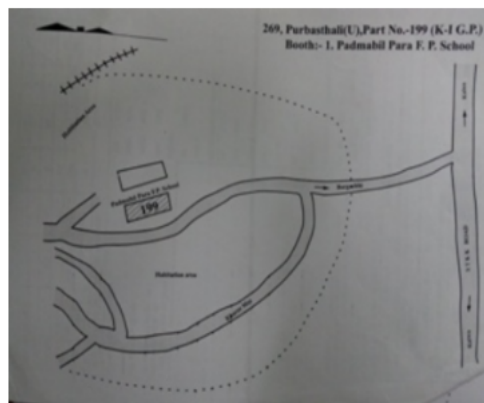

Nazri Naksha