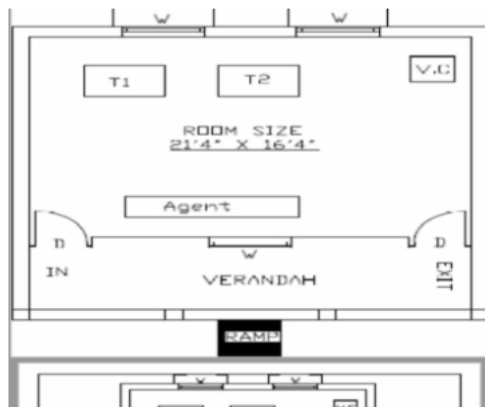

নির্বাচক নিবন্ধন আধিকারিকের স্বাক্ষর

Nazri Naksha

Google Map View

Polling Station Building Front View

Polling Station Front View

Cad View

Key MAP View

1	WB/40/279/573869	নাম : সজাতা সমাদ্দার (মাহাতো) স্বামীর নাম: সুধাংগু মাহাতো বাড়ির নং : n0230 বয়স : 52 লিঙ্গ : মহিলা	ফটো উপলব্ধ	2	TFM2015204	নাম : মামনি মাহাতো স্বামীর নাম: অনিমেশ মাহাতো বাড়ির নং : n0281 বয়স : 29 লিঙ্গ : মহিলা	ফটো উপলব্ধ	3	TFM2030211	নাম : প্রবীর কর্মকার পিতার নাম: সঞ্জীত কর্মকার বাড়ির নং : এন0001 বয়স : 29 লিঙ্গ : পুরুষ	ফটো উপলব্ধ
4	HGD1384833	নাম : সনৎ কর্মকার পিতার নাম: গোলক কর্মকার বাড়ির নং : n0001 বয়স : 46 লিঙ্গ : পুরুষ	ফটো উপলব্ধ	5	TFM1490515	নাম : দেব কর্মকার পিতার নাম: গোলক কর্মকার বাড়ির নং : n0001 বয়স : 36 লিঙ্গ : পুরুষ	ফটো উপলব্ধ	6	TFM1490507	নাম : রাখী কর্মকার স্বামীর নাম: সনত কর্মকার বাড়ির নং : n0001 বয়স : 32 লিঙ্গ : মহিলা	ফটো উপলব্ধ
7	WB/40/279/507337	নাম : সঞ্জীত কর্মকার পিতার নাম: গোলক কর্মকার বাড়ির নং : n0001 বয়স : 57 লিঙ্গ : পুরুষ	ফটো উপলব্ধ	8	NEV1218007	নাম : সমীর দাস পিতার নাম: শ্রীদাস দাস বাড়ির নং : এন0001 বয়স : 38 লিঙ্গ : পুরুষ	ফটো উপলব্ধ	9	WB/40/279/513817	নাম : স্বর্ণ দাস স্বামীর নাম: অবনী দাস বাড়ির নং : এন0001 বয়স : 75 লিঙ্গ : মহিলা	ফটো উপলব্ধ
10	TFM2153369	নাম : সত্য দাস মায়ের নাম: আন্তলা দাস বাড়ির নং : এন0001 বয়স : 50 লিঙ্গ : পুরুষ	ফটো উপলব্ধ	11	HGD2474104	নাম : তপন দাস মায়ের নাম: স্বর্ণ দাস বাড়ির নং : এন0001 বয়স : 39 লিঙ্গ : পুরুষ	ফটো উপলব্ধ	12	TFM1950898	নাম : উপালা মজুমদার পিতার নাম: প্রকাশ মজুমদার বাড়ির নং : এন0001 বয়স : 62 লিঙ্গ : পুরুষ	ফটো উপলব্ধ
13	TFM1950872	নাম : অনিমা মজুমদার স্বামীর নাম: উপালা মজুমদার বাড়ির নং : এন0001 বয়স : 43 লিঙ্গ : মহিলা	ফটো উপলব্ধ	14	TFM2435956	নাম : অলোক কর্মকার পিতার নাম: সঞ্জীত কর্মকার বাড়ির নং : N0001 বয়স : 36 লিঙ্গ : পুরুষ	ফটো উপলব্ধ	15	TFM2435998	নাম : রুমা দাস স্বামীর নাম: দেব কর্মকার বাড়ির নং : N0001 বয়স : 38 লিঙ্গ : মহিলা	ফটো উপলব্ধ
16	TFM2153138	নাম : উত্তম দাস পিতার নাম: সুরেন্দ্র কুমার দাস বাড়ির নং : এন0001 বয়স : 63 লিঙ্গ : পুরুষ	ফটো উপলব্ধ	17	TFM2525293	নাম : বাপি মজুমদার পিতার নাম: উপালা মজুমদার বাড়ির নং : এন0001 বয়স : 63 লিঙ্গ : পুরুষ	ফটো উপলব্ধ	18	TFM2626075	নাম : রেখা কর্মকার শাউ স্বামীর নাম: দেব কর্মকার বাড়ির নং : এন0001 বয়স : 23 লিঙ্গ : মহিলা	ফটো উপলব্ধ
19	TFM2677102	নাম : গোলক কর্মকার পিতার নাম: হাবুল কর্মকার বাড়ির নং : n0001 বয়স : 81 লিঙ্গ : পুরুষ	ফটো উপলব্ধ	20	TFM2677110	নাম : পূর্ণিমা কর্মকার স্বামীর নাম: গোলক কর্মকার বাড়ির নং : n0001 বয়স : 73 লিঙ্গ : মহিলা	ফটো উপলব্ধ	21	TFM2626141	নাম : প্রদীপ ঘোষ পিতার নাম: উদয় ঘোষ বাড়ির নং : এন0141 বয়স : 21 লিঙ্গ : পুরুষ	ফটো উপলব্ধ
22	TFM2548519	নাম : নবনিতা ঘোষ পিতার নাম: নবকুমার ঘোষ বাড়ির নং : এন0134 বয়স : 22 লিঙ্গ : মহিলা	ফটো উপলব্ধ	23	TFM2626034	নাম : অর্পিতা ঘোষ পিতার নাম: সুদীপ ঘোষ বাড়ির নং : এন0156 বয়স : 21 লিঙ্গ : মহিলা	ফটো উপলব্ধ	24	TFM2470938	নাম : বীরেন ঘোষ পিতার নাম: কৃষ্ণকান্ত ঘোষ বাড়ির নং : এন0134 বয়স : 55 লিঙ্গ : পুরুষ	ফটো উপলব্ধ
25	TFM2479251	নাম : পর্ণালী ঘোষ পিতার নাম: বীরেন ঘোষ বাড়ির নং : এন0134 বয়স : 24 লিঙ্গ : মহিলা	ফটো উপলব্ধ	26	TFM0610543	নাম : ছন্দা ঘোষ স্বামীর নাম: সুরত ঘোষ বাড়ির নং : এন0149 বয়স : 39 লিঙ্গ : মহিলা	ফটো উপলব্ধ	27	WB/40/279/507156	নাম : নবকুমার ঘোষ পিতার নাম: কৃষ্ণকান্ত ঘোষ বাড়ির নং : n0134 বয়স : 55 লিঙ্গ : পুরুষ	ফটো উপলব্ধ
28	HGD0888784	নাম : বাম চন্দ্র ঘোষ পিতার নাম: নীলকান্ত ঘোষ বাড়ির নং : n0124 বয়স : 55 লিঙ্গ : পুরুষ	ফটো উপলব্ধ	29	TFM1618651	নাম : চিন্ময় ঘোষ পিতার নাম: বামচন্দ্র ঘোষ বাড়ির নং : n0124 বয়স : 32 লিঙ্গ : পুরুষ	ফটো উপলব্ধ	30	TFM1618685	নাম : অভিজিৎ ঘোষ পিতার নাম: কাশীনাথ ঘোষ বাড়ির নং : n0135 বয়স : 33 লিঙ্গ : পুরুষ	ফটো উপলব্ধ