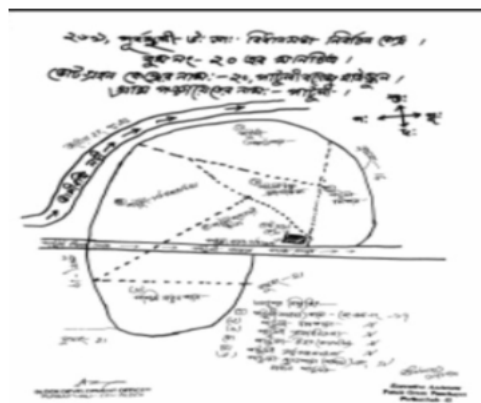

নির্বাচক নিবন্ধন আধিকারিকের স্বাক্ষর

Nazri Naksha

Google Map View

Polling Station Building Front View

Polling Station Front View

Cad View

Key MAP View

1 নাম : নূপেন অধিকারী পিতার নাম: নিতাই অধিকারী বাড়ির নং : n0012 বয়স : 49 লিঙ্গ : পুরুষ	HGD1542547 ফটো উপলব্ধ	2 নাম : ননী বালা অধিকারী স্বামীর নাম: নূপেন অধিকারী বাড়ির নং : n0012 বয়স : 39 লিঙ্গ : মহিলা	TFM1071950 ফটো উপলব্ধ	3 নাম : বিষ্ণু অধিকারী পিতার নাম: নিতাই অধিকারী বাড়ির নং : n0012 বয়স : 39 লিঙ্গ : পুরুষ	HGD2695666 ফটো উপলব্ধ
4 নাম : যতু অধিকারী মায়ের নাম: বিশাখা অধিকারী বাড়ির নং : n0012 বয়স : 45 লিঙ্গ : পুরুষ	HGD2453272 ফটো উপলব্ধ	5 নাম : সত্য অধিকারী মায়ের নাম: বিশাখা অধিকারী বাড়ির নং : n0012 বয়স : 41 লিঙ্গ : পুরুষ	HGD2558765 ফটো উপলব্ধ	6 নাম : লিপিকা অধিকারী স্বামীর নাম: বিষ্ণু অধিকারী বাড়ির নং : n0012 বয়স : 39 লিঙ্গ : মহিলা	TFM2056968 ফটো উপলব্ধ
7 নাম : কুমা অধিকারী স্বামীর নাম: সত্য অধিকারী বাড়ির নং : n0012 বয়স : 31 লিঙ্গ : মহিলা	TFM1667336 ফটো উপলব্ধ	8 নাম : রিমিতা অধিকারী পিতার নাম: নূপেন অধিকারী বাড়ির নং : নূপেন অধিকারী বয়স : 20 লিঙ্গ : মহিলা	TFM2716710 ফটো উপলব্ধ	9 নাম : বোলন অধিকারী পিতার নাম: শ্রীপদ অধিকারী বাড়ির নং : n0063 বয়স : 67 লিঙ্গ : পুরুষ	TFM2253045 ফটো উপলব্ধ
10 নাম : তৃপ্তি অধিকারী স্বামীর নাম: বোলন অধিকারী বাড়ির নং : n0063 বয়স : 65 লিঙ্গ : মহিলা	TFM2253052 ফটো উপলব্ধ	11 নাম : মেঘনাদ অধিকারী পিতার নাম: বোলন অধিকারী বাড়ির নং : n0063 বয়স : 40 লিঙ্গ : পুরুষ	HGD1375310 ফটো উপলব্ধ	12 নাম : সন্তোষ অধিকারী পিতার নাম: শ্রীপদ অধিকারী বাড়ির নং : n0064 বয়স : 62 লিঙ্গ : পুরুষ	WB/40/279/264063 ফটো উপলব্ধ
13 নাম : পারুল অধিকারী স্বামীর নাম: সন্তোষ অধিকারী বাড়ির নং : n0064 বয়স : 55 লিঙ্গ : মহিলা	WB/40/279/264064 ফটো উপলব্ধ	14 নাম : হারাধন অধিকারী পিতার নাম: শ্রীপদ অধিকারী বাড়ির নং : n0065 বয়স : 72 লিঙ্গ : পুরুষ	WB/40/279/264104 ফটো উপলব্ধ	15 নাম : অরুনা অধিকারী স্বামীর নাম: হারাধন অধিকারী বাড়ির নং : n0065 বয়স : 67 লিঙ্গ : মহিলা	WB/40/279/264105 ফটো উপলব্ধ
16 নাম : জ্যোৎস্না অধিকারী স্বামীর নাম: রতন অধিকারী বাড়ির নং : n0065 বয়স : 49 লিঙ্গ : মহিলা	WB/40/279/264093 ফটো উপলব্ধ	17 নাম : জগন্নাথ অধিকারী পিতার নাম: হারাধন অধিকারী বাড়ির নং : n0065 বয়স : 49 লিঙ্গ : পুরুষ	WB/40/279/264070 ফটো উপলব্ধ	18 নাম : টুম্পা অধিকারী স্বামীর নাম: জগন্নাথ অধিকারী বাড়ির নং : n0065 বয়স : 45 লিঙ্গ : মহিলা	HGD2280113 ফটো উপলব্ধ
19 নাম : ইন্দ্রানী অধিকারী স্বামীর নাম: মেঘনাদ অধিকারী বাড়ির নং : n0063 বয়স : 31 লিঙ্গ : মহিলা	TFM1667344 ফটো উপলব্ধ	20 নাম : বিশ্ণুজিৎ ঘোষাল পিতার নাম: সত্য নারায়ন ঘোষাল বাড়ির নং : n0063 বয়স : 52 লিঙ্গ : পুরুষ	WB/40/279/264542 ফটো উপলব্ধ	21 নাম : আকাশ অধিকারী পিতার নাম: জগন্নাথ অধিকারী বাড়ির নং : এন0065 বয়স : 23 লিঙ্গ : পুরুষ	TFM2488435 ফটো উপলব্ধ
22 নাম : মালতী কুন্ডু স্বামীর নাম: সুকদেব কুন্ডু বাড়ির নং : n0126 বয়স : 68 লিঙ্গ : মহিলা	HGD1116698 ফটো উপলব্ধ	23 নাম : প্রিয়াঙ্কা কর্মকার পিতার নাম: বিশ্বনাথ কর্মকার বাড়ির নং : n0076 বয়স : 26 লিঙ্গ : মহিলা	TFM2108157 ফটো উপলব্ধ	24 নাম : সুদেব কর্মকার পিতার নাম: বিশ্বনাথ কর্মকার বাড়ির নং : n0076 বয়স : 65 লিঙ্গ : পুরুষ	WB/40/279/264869 ফটো উপলব্ধ
25 নাম : উমাশশী কর্মকার স্বামীর নাম: বিশ্বনাথ কর্মকার বাড়ির নং : n0076 বয়স : 49 লিঙ্গ : মহিলা	TFM2814788 ফটো উপলব্ধ	26 নাম : সুদিশু বিশ্বাস পিতার নাম: নরোত্তম বিশ্বাস বাড়ির নং : n0076 বয়স : 31 লিঙ্গ : পুরুষ	TFM1534775 ফটো উপলব্ধ	27 নাম : তডিৎ কর্মকার পিতার নাম: কার্তিক কর্মকার বাড়ির নং : n0075 বয়স : 35 লিঙ্গ : পুরুষ	TFM1254945 ফটো উপলব্ধ
28 নাম : গনেশ কর্মকার পিতার নাম: হরিদাস কর্মকার বাড়ির নং : n0075 বয়স : 62 লিঙ্গ : পুরুষ	WB/40/279/264621 ফটো উপলব্ধ	29 নাম : তপতী কর্মকার স্বামীর নাম: কার্তিক কর্মকার বাড়ির নং : n0075 বয়স : 58 লিঙ্গ : মহিলা	WB/40/279/264422 ফটো উপলব্ধ	30 নাম : উদয় কর্মকার পিতার নাম: অভয়পদ কর্মকার বাড়ির নং : n0076 বয়স : 70 লিঙ্গ : পুরুষ	WB/40/279/264049 ফটো উপলব্ধ