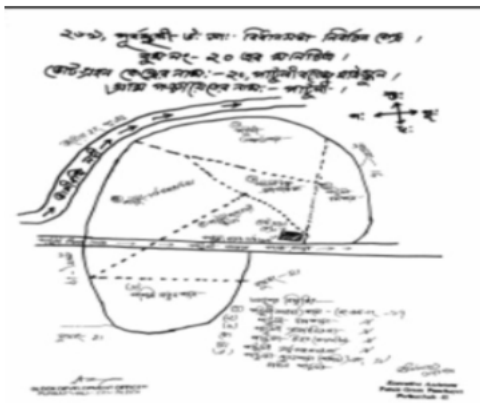

Nazri Naksha