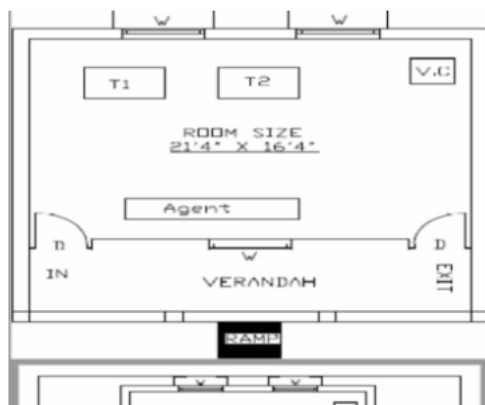

নির্বাচক নিবন্ধন আধিকারিকের স্বাক্ষর

Nazri Naksha

Google Map View

Polling Station Building Front View

Polling Station Front View

Cad View

Key MAP View

1 নাম : লালবুড়ি বিবি স্বামীর নাম: কেয়ামুদ্দিন সেখ বাড়ির নং : n0339 বয়স : 50 লিঙ্গ : মহিলা	TFM1490861 ফটো উপলব্ধ	2 নাম : বাবলু খোন্দাকার পিতার নাম: খোন্দাকার বাড়ির নং : n0355 বয়স : 43 লিঙ্গ : পুরুষ	TFM1916725 ফটো উপলব্ধ	3 নাম : সেরিনা বেওয়া স্বামীর নাম: সোনা সেখ বাড়ির নং : n0272 বয়স : 51 লিঙ্গ : মহিলা	TFM1619592 ফটো উপলব্ধ
4 নাম : সোনালী বিবি স্বামীর নাম: মহঃ নজরুল সেখ বাড়ির নং : n0352 বয়স : 40 লিঙ্গ : মহিলা	TFM0902007 ফটো উপলব্ধ	5 নাম : অন্ন বিবি স্বামীর নাম: হোসেন খোন্দাকার বাড়ির নং : n0355 বয়স : 55 লিঙ্গ : মহিলা	WB/40/278/204194 ফটো উপলব্ধ	6 নাম : রজবা সেখ স্বামীর নাম: সরিফুল সেখ বাড়ির নং : n0365 বয়স : 37 লিঙ্গ : মহিলা	TFM1621168 ফটো উপলব্ধ
7 নাম : সুফিয়া বিবি স্বামীর নাম: আব্দুল মজিত বাড়ির নং : n0065 বয়স : 75 লিঙ্গ : মহিলা	TFM1732395 ফটো উপলব্ধ	8 নাম : সফররাজ মিদে পিতার নাম: হবিবর রহমান মিদে বাড়ির নং : n0086 বয়স : 31 লিঙ্গ : পুরুষ	TFM1619113 ফটো উপলব্ধ	9 নাম : নাজমা বিবি স্বামীর নাম: জাহির সেখ বাড়ির নং : n0261 বয়স : 37 লিঙ্গ : মহিলা	TFM1732668 ফটো উপলব্ধ
10 নাম : সাহানা বানু মিদে স্বামীর নাম: হবিবর রহমান মিদে বাড়ির নং : বয়স : 57 লিঙ্গ : মহিলা	TFM2356830 ফটো উপলব্ধ	11 নাম : মহাম্মদ তাহির হোসেন সেখ পিতার নাম: মোহাম্মদ খাবীর হোসেন বাড়ির নং : N0451 বয়স : 24 লিঙ্গ : পুরুষ	TFM2436145 ফটো উপলব্ধ	12 নাম : আসেদা স্বামীর নাম: কালো সেখ বাড়ির নং : N0007 বয়স : 61 লিঙ্গ : মহিলা	HGD2099638 ফটো উপলব্ধ
13 নাম : হাবিল সেখ পিতার নাম: কালো সেখ বাড়ির নং : N0007 বয়স : 38 লিঙ্গ : পুরুষ	HGD2099646 ফটো উপলব্ধ	14 নাম : হাবিবুল রহমান সেখ পিতার নাম: হাবিল সেখ বাড়ির নং : এন0007 বয়স : 23 লিঙ্গ : পুরুষ	TFM2480739 ফটো উপলব্ধ	15 নাম : খাবিরুল নেসা পিতার নাম: মহঃ খাবির হোসেন বাড়ির নং : এন0451 বয়স : 22 লিঙ্গ : মহিলা	TFM2547818 ফটো উপলব্ধ
16 নাম : হবিবর রহমান মিদে পিতার নাম: দোয়াবক্স মিদে বাড়ির নং : n0086 বয়স : 58 লিঙ্গ : পুরুষ	TFM2356822 ফটো উপলব্ধ	17 নাম : শ্রাবণী মাঝি হাজরা স্বামীর নাম: কল্যান হাজরা বাড়ির নং : এন0201 বয়স : 21 লিঙ্গ : মহিলা	UUD2468585 ফটো উপলব্ধ	18 নাম : কুলসানা খাতুন পিতার নাম: হাবিল সেখ বাড়ির নং : এন0007 বয়স : 20 লিঙ্গ : মহিলা	TFM2668291 ফটো উপলব্ধ
19 নাম : রাহুল মিদে পিতার নাম: হবিবর রহমান মিদে বাড়ির নং : বয়স : 28 লিঙ্গ : পুরুষ	TFM1916626 ফটো উপলব্ধ	20 নাম : কাশ্মীরা বিবি মায়ের নাম: তালেমন বিবি সেখ বাড়ির নং : n0293 বয়স : 35 লিঙ্গ : মহিলা	TFM1951664 ফটো উপলব্ধ	21 নাম : সাবিনা বিবি স্বামীর নাম: মনসুর সেখ বাড়ির নং : n0285 বয়স : 31 লিঙ্গ : মহিলা	TFM1619428 ফটো উপলব্ধ
22 নাম : নুরসেলিমা বিবি স্বামীর নাম: রকিব সেখ বাড়ির নং : n0192 বয়স : 37 লিঙ্গ : মহিলা	TFM1732619 ফটো উপলব্ধ	23 নাম : নজিফা বিবি স্বামীর নাম: আবুজান সেখ বাড়ির নং : N0188 বয়স : 27 লিঙ্গ : মহিলা	TFM2062784 ফটো উপলব্ধ	24 নাম : ইনজামাম সেখ পিতার নাম: সেরিনা বেওয়া বাড়ির নং : N0272 বয়স : 26 লিঙ্গ : পুরুষ	TFM2074144 ফটো উপলব্ধ
25 নাম : হাসিনা খাতুন পিতার নাম: ওহাব মল্লিক বাড়ির নং : N0189 বয়স : 29 লিঙ্গ : মহিলা	TFM2062917 ফটো উপলব্ধ	26 নাম : রসবা খাতুন পিতার নাম: রসিদ সেখ বাড়ির নং : N0168 বয়স : 26 লিঙ্গ : মহিলা	TFM2062933 ফটো উপলব্ধ	27 নাম : রাখিবা খাতুন পিতার নাম: রকিব সেখ বাড়ির নং : N0077 বয়স : 27 লিঙ্গ : মহিলা	TFM2062818 ফটো উপলব্ধ
28 নাম : আসিনা খাতুন পিতার নাম: হাসেম সেখ বাড়ির নং : n0434 বয়স : 29 লিঙ্গ : মহিলা	TFM2015865 ফটো উপলব্ধ	29 নাম : সুরজিনা খাতুন পিতার নাম: দুলাল সেখ বাড়ির নং : n0435 বয়স : 29 লিঙ্গ : মহিলা	TFM2015873 ফটো উপলব্ধ	30 নাম : রুবিনা খাতুন স্বামীর নাম: আখের আলি মল্লিক বাড়ির নং : n0177 বয়স : 26 লিঙ্গ : মহিলা	TFM2104248 ফটো উপলব্ধ