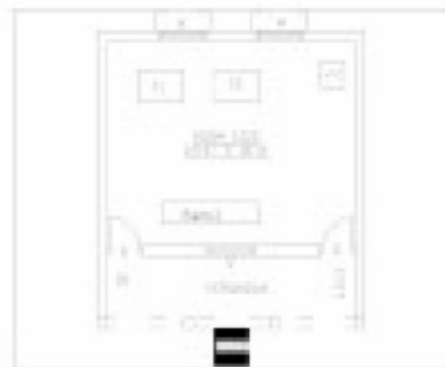

নির্বাচক নিবন্ধন আধিকারিকের স্বাক্ষর

Nazri Naksha

Google Map View

Polling Station Building Front View

Polling Station Front View

Cad View

Key MAP View

1 নাম : চায়না সাহা স্বামীর নাম: শঙ্কর সাহা বাড়ির নং : n0010 বয়স : 50 লিঙ্গ : মহিলা	HGD1534148 ফটো উপলব্ধ	2 নাম : অবনী মোহন দাস পিতার নাম: অশ্বিনী দাস বাড়ির নং : এন0010 বয়স : 70 লিঙ্গ : পুরুষ	TFM2188209 ফটো উপলব্ধ	3 নাম : আলেমা ক্বি স্বামীর নাম: জয়নুদ্দিন সেখ বাড়ির নং : N026 বয়স : 29 লিঙ্গ : মহিলা	TFM2284453 ফটো উপলব্ধ
4 নাম : সুভাসী পোদ্দার কর্মকার স্বামীর নাম: উত্তম কর্মকার বাড়ির নং : n0358 বয়স : 50 লিঙ্গ : মহিলা	TFM1822543 ফটো উপলব্ধ	5 নাম : মারাং কিসকু পিতার নাম: মাতাল কিসকু বাড়ির নং : n0018 বয়স : 78 লিঙ্গ : পুরুষ	WB/40/279/510014 ফটো উপলব্ধ	6 নাম : নুনিয়া কিসকু স্বামীর নাম: মারাং কিসকু বাড়ির নং : n0018 বয়স : 68 লিঙ্গ : মহিলা	WB/40/279/510265 ফটো উপলব্ধ
7 নাম : রবি কিসকু পিতার নাম: মারাং কিসকু বাড়ির নং : n0018 বয়স : 45 লিঙ্গ : পুরুষ	HGD2382612 ফটো উপলব্ধ	8 নাম : সোনালী কিস্কু স্বামীর নাম: রবি কিস্কু বাড়ির নং : n0018 বয়স : 30 লিঙ্গ : মহিলা	TFM1732858 ফটো উপলব্ধ	9 নাম : লক্ষ্মী কিস্কু পিতার নাম: সোম কিস্কু বাড়ির নং : n0024 বয়স : 46 লিঙ্গ : মহিলা	HGD2720159 ফটো উপলব্ধ
10 নাম : সোম কিসকু পিতার নাম: মাতাল কিসকু বাড়ির নং : n0024 বয়স : 65 লিঙ্গ : পুরুষ	TFM2350544 ফটো উপলব্ধ	11 নাম : বাবলু কিসকু পিতার নাম: সোম কিসকু বাড়ির নং : n0024 বয়স : 42 লিঙ্গ : পুরুষ	HGD2156636 ফটো উপলব্ধ	12 নাম : ভাদু কিসকু পিতার নাম: মারাং কিসকু বাড়ির নং : n0019 বয়স : 50 লিঙ্গ : পুরুষ	WB/40/279/510110 ফটো উপলব্ধ
13 নাম : দুর্গা কিস্কু স্বামীর নাম: ভাদু কিস্কু বাড়ির নং : n0019 বয়স : 35 লিঙ্গ : মহিলা	TFM1822261 ফটো উপলব্ধ	14 নাম : অমিয় কিসকু পিতার নাম: মাতাল কিসকু বাড়ির নং : n0020 বয়স : 54 লিঙ্গ : পুরুষ	WB/40/279/510398 ফটো উপলব্ধ	15 নাম : জ্যোৎস্না কিসকু স্বামীর নাম: অমিয় কিসকু বাড়ির নং : n0020 বয়স : 48 লিঙ্গ : মহিলা	WB/40/279/510264 ফটো উপলব্ধ
16 নাম : সুমিতা কিস্কু স্বামীর নাম: বাবলু কিস্কু বাড়ির নং : n0024 বয়স : 34 লিঙ্গ : মহিলা	TFM1732841 ফটো উপলব্ধ	17 নাম : হোপনময়ী কিসকু স্বামীর নাম: হোপনা কিসকু বাড়ির নং : n0029 বয়স : 60 লিঙ্গ : মহিলা	TFM2301935 ফটো উপলব্ধ	18 নাম : রবি কিসকু পিতার নাম: হোপনা কিসকু বাড়ির নং : n0029 বয়স : 41 লিঙ্গ : পুরুষ	HGD2382604 ফটো উপলব্ধ
19 নাম : মানসিং কিসকু পিতার নাম: শ্রী হোপনা কিস্কু বাড়ির নং : n0029 বয়স : 40 লিঙ্গ : পুরুষ	HGD2658169 ফটো উপলব্ধ	20 নাম : কালিক কিস্কু স্বামীর নাম: রবি কিস্কু বাড়ির নং : n0029 বয়স : 33 লিঙ্গ : মহিলা	TFM1490838 ফটো উপলব্ধ	21 নাম : দুলহন কিসকু স্বামীর নাম: হোপন কিসকু বাড়ির নং : n0030 বয়স : 55 লিঙ্গ : মহিলা	TFM2301224 ফটো উপলব্ধ
22 নাম : চুরকা কিসকু পিতার নাম: হোপন কিসকু বাড়ির নং : n0030 বয়স : 41 লিঙ্গ : পুরুষ	HGD2593739 ফটো উপলব্ধ	23 নাম : শেফালী হেমরম কিস্কু স্বামীর নাম: চুরকা কিস্কু বাড়ির নং : n0030 বয়স : 33 লিঙ্গ : মহিলা	TFM1619527 ফটো উপলব্ধ	24 নাম : আদুরী কিস্কু স্বামীর নাম: মানসিং কিস্কু বাড়ির নং : n0029 বয়স : 28 লিঙ্গ : মহিলা	TFM1916675 ফটো উপলব্ধ
25 নাম : সোনালী দেউড়ী পিতার নাম: সনাতন দেউড়ী বাড়ির নং : n0024 বয়স : 28 লিঙ্গ : মহিলা	TFM1951656 ফটো উপলব্ধ	26 নাম : সুমন কিস্কু পিতার নাম: অমিয় কিস্কু বাড়ির নং : n0020 বয়স : 28 লিঙ্গ : পুরুষ	TFM1951789 ফটো উপলব্ধ	27 নাম : শুভঙ্কর কিস্কু পিতার নাম: অমিয় কিস্কু বাড়ির নং : এন0020 বয়স : 23 লিঙ্গ : পুরুষ	TFM2480150 ফটো উপলব্ধ
28 নাম : সুজন কিস্কু পিতার নাম: অমিয় কিস্কু বাড়ির নং : এন0020 বয়স : 25 লিঙ্গ : পুরুষ	TFM2153831 ফটো উপলব্ধ	29 নাম : গোপাল কিসকু পিতার নাম: ভাদু কিসকু বাড়ির নং : N0019 বয়স : 24 লিঙ্গ : পুরুষ	TFM2393882 ফটো উপলব্ধ	30 নাম : কুসুম মান্ডি পিতার নাম: বাবলু মান্ডি বাড়ির নং : এন0024 বয়স : 23 লিঙ্গ : মহিলা	TFM2479830 ফটো উপলব্ধ