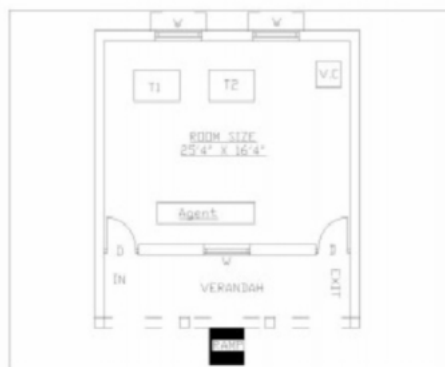

নির্বাচক নিবন্ধন আধিকারিকের স্বাক্ষর

Nazri Naksha

Google Map View

Polling Station Building Front View

Polling Station Front View

Cad View

Key MAP View

1 নাম : চায়না সাহা স্বামীর নাম: শঙ্কর সাহা বাড়ির নং : n0010 বয়স : 50 লিঙ্গ : মহিলা	HGD1534148 ফটো উপলব্ধ	2 নাম : অবনী মোহন দাস পিতার নাম: অশ্বিনী দাস বাড়ির নং : এন0010 বয়স : 70 লিঙ্গ : পুরুষ	TFM2188209 ফটো উপলব্ধ	3 নাম : আলেমা ক্বি স্বামীর নাম: জয়নুদ্দিন সেখ বাড়ির নং : N026 বয়স : 29 লিঙ্গ : মহিলা	TFM2284453 ফটো উপলব্ধ
4 নাম : সুভাসী পোদ্দার কর্মকার স্বামীর নাম: উত্তম কর্মকার বাড়ির নং : n0358 বয়স : 50 লিঙ্গ : মহিলা	TFM1822543 ফটো উপলব্ধ	5 নাম : মারাং কিসকু পিতার নাম: মাতাল কিসকু বাড়ির নং : n0018 বয়স : 78 লিঙ্গ : পুরুষ	WB/40/279/510014 ফটো উপলব্ধ	6 নাম : নুনিয়া কিসকু স্বামীর নাম: মারাং কিসকু বাড়ির নং : n0018 বয়স : 68 লিঙ্গ : মহিলা	WB/40/279/510265 ফটো উপলব্ধ
7 নাম : রবি কিসকু পিতার নাম: মারাং কিসকু বাড়ির নং : n0018 বয়স : 45 লিঙ্গ : পুরুষ	HGD2382612 ফটো উপলব্ধ	8 নাম : সোনালী কিস্কু স্বামীর নাম: রবি কিস্কু বাড়ির নং : n0018 বয়স : 30 লিঙ্গ : মহিলা	TFM1732858 ফটো উপলব্ধ	9 নাম : লক্ষ্মী কিস্কু পিতার নাম: সোম কিস্কু বাড়ির নং : n0024 বয়স : 46 লিঙ্গ : মহিলা	HGD2720159 ফটো উপলব্ধ
10 নাম : সোম কিসকু পিতার নাম: মাতাল কিসকু বাড়ির নং : n0024 বয়স : 65 লিঙ্গ : পুরুষ	TFM2350544 ফটো উপলব্ধ	11 নাম : বাবলু কিসকু পিতার নাম: সোম কিসকু বাড়ির নং : n0024 বয়স : 42 লিঙ্গ : পুরুষ	HGD2156636 ফটো উপলব্ধ	12 নাম : ভাদু কিসকু পিতার নাম: মারাং কিসকু বাড়ির নং : n0019 বয়স : 50 লিঙ্গ : পুরুষ	WB/40/279/510110 ফটো উপলব্ধ
13 নাম : দুর্গা কিস্কু স্বামীর নাম: ভাদু কিস্কু বাড়ির নং : n0019 বয়স : 35 লিঙ্গ : মহিলা	TFM1822261 ফটো উপলব্ধ	14 নাম : অমিয় কিসকু পিতার নাম: মাতাল কিসকু বাড়ির নং : n0020 বয়স : 54 লিঙ্গ : পুরুষ	WB/40/279/510398 ফটো উপলব্ধ	15 নাম : জ্যোৎস্না কিসকু স্বামীর নাম: অমিয় কিসকু বাড়ির নং : n0020 বয়স : 48 লিঙ্গ : মহিলা	WB/40/279/510264 ফটো উপলব্ধ
16 নাম : সুমিতা কিস্কু স্বামীর নাম: বাবলু কিস্কু বাড়ির নং : n0024 বয়স : 34 লিঙ্গ : মহিলা	TFM1732841 ফটো উপলব্ধ	17 নাম : হোপনময়ী কিসকু স্বামীর নাম: হোপনা কিসকু বাড়ির নং : n0029 বয়স : 60 লিঙ্গ : মহিলা	TFM2301935 ফটো উপলব্ধ	18 নাম : রবি কিসকু পিতার নাম: হোপনা কিসকু বাড়ির নং : n0029 বয়স : 41 লিঙ্গ : পুরুষ	HGD2382604 ফটো উপলব্ধ
19 নাম : মানসিং কিসকু পিতার নাম: শ্রী হোপনা কিস্কু বাড়ির নং : n0029 বয়স : 40 লিঙ্গ : পুরুষ	HGD2658169 ফটো উপলব্ধ	20 নাম : কালিক কিস্কু স্বামীর নাম: রবি কিস্কু বাড়ির নং : n0029 বয়স : 33 লিঙ্গ : মহিলা	TFM1490838 ফটো উপলব্ধ	21 নাম : দুলহন কিসকু স্বামীর নাম: হোপন কিসকু বাড়ির নং : n0030 বয়স : 55 লিঙ্গ : মহিলা	TFM2301224 ফটো উপলব্ধ
22 নাম : চুরকা কিসকু পিতার নাম: হোপন কিসকু বাড়ির নং : n0030 বয়স : 41 লিঙ্গ : পুরুষ	HGD2593739 ফটো উপলব্ধ	23 নাম : শেফালী হেমরম কিস্কু স্বামীর নাম: চুরকা কিস্কু বাড়ির নং : n0030 বয়স : 33 লিঙ্গ : মহিলা	TFM1619527 ফটো উপলব্ধ	24 নাম : আদুরী কিস্কু স্বামীর নাম: মানসিং কিস্কু বাড়ির নং : n0029 বয়স : 28 লিঙ্গ : মহিলা	TFM1916675 ফটো উপলব্ধ
25 নাম : সোনালী দেউড়ী পিতার নাম: সনাতন দেউড়ী বাড়ির নং : n0024 বয়স : 28 লিঙ্গ : মহিলা	TFM1951656 ফটো উপলব্ধ	26 নাম : সুমন কিস্কু পিতার নাম: অমিয় কিস্কু বাড়ির নং : n0020 বয়স : 28 লিঙ্গ : পুরুষ	TFM1951789 ফটো উপলব্ধ	27 নাম : শুভঙ্কর কিস্কু পিতার নাম: অমিয় কিস্কু বাড়ির নং : এন0020 বয়স : 23 লিঙ্গ : পুরুষ	TFM2480150 ফটো উপলব্ধ
28 নাম : সুজন কিস্কু পিতার নাম: অমিয় কিস্কু বাড়ির নং : এন0020 বয়স : 25 লিঙ্গ : পুরুষ	TFM2153831 ফটো উপলব্ধ	29 নাম : গোপাল কিসকু পিতার নাম: ভাদু কিসকু বাড়ির নং : N0019 বয়স : 24 লিঙ্গ : পুরুষ	TFM2393882 ফটো উপলব্ধ	30 নাম : কুসুম মান্ডি পিতার নাম: বাবলু মান্ডি বাড়ির নং : এন0024 বয়স : 23 লিঙ্গ : মহিলা	TFM2479830 ফটো উপলব্ধ