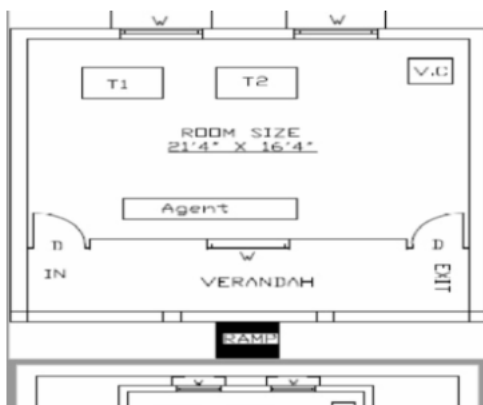

নির্বাচক নিবন্ধন আধিকারিকের স্বাক্ষর

Nazri Naksha

Google Map View

Polling Station Building Front View

Polling Station Front View

Cad View

Key MAP View

1	TFM2030559	নাম : প্রিয়াঙ্কা (হালদার)মন্ডল স্বামীর নাম: অসিত মন্ডল বাড়ির নং : n0197 বয়স : 27 লিঙ্গ : মহিলা	ফটো উপলব্ধ	2	TFM2030484	নাম : প্রভাত অধিকারী পিতার নাম: মনশাথ অধিকারী বাড়ির নং : n0190 বয়স : 27 লিঙ্গ : পুরুষ	ফটো উপলব্ধ	3	TFM1917129	নাম : অসীম কির্তনীয়া পিতার নাম: প্রান কির্তনীয়া বাড়ির নং : n0033 বয়স : 34 লিঙ্গ : পুরুষ	ফটো উপলব্ধ
4	TFM1490994	নাম : রাজু অধিকারী পিতার নাম: মনমত অধিকারী বাড়ির নং : n0032 বয়স : 35 লিঙ্গ : পুরুষ	ফটো উপলব্ধ	5	TFM2481398	নাম : দোলন অধিকারী পিতার নাম: রাজু অধিকারী বাড়ির নং : এন0032 বয়স : 24 লিঙ্গ : মহিলা	ফটো উপলব্ধ	6	TFM2481422	নাম : শুভ অধিকারী পিতার নাম: জয়দেব অধিকারী বাড়ির নং : এন0032 বয়স : 23 লিঙ্গ : পুরুষ	ফটো উপলব্ধ
7	TFM2481455	নাম : দীপঙ্কর অধিকারী পিতার নাম: দীননাথ অধিকারী বাড়ির নং : 202 বয়স : 24 লিঙ্গ : পুরুষ	ফটো উপলব্ধ	8	TFM2480796	নাম : অমিত অধিকারী পিতার নাম: হরিপদ অধিকারী বাড়ির নং : এন0033 বয়স : 23 লিঙ্গ : পুরুষ	ফটো উপলব্ধ	9	TFM2481091	নাম : মিতুলী অধিকারী স্বামীর নাম: প্রভাত অধিকারী বাড়ির নং : এন0190 বয়স : 25 লিঙ্গ : মহিলা	ফটো উপলব্ধ
10	TFM2626463	নাম : অভিজিৎ অধিকারী পিতার নাম: হরিপদ অধিকারী বাড়ির নং : রানিপুর বয়স : 21 লিঙ্গ : পুরুষ	ফটো উপলব্ধ	11	WB/40/279/483487	নাম : কনক অধিকারী স্বামীর নাম: ত্রিনাথ অধিকারী বাড়ির নং : n0032 বয়স : 78 লিঙ্গ : মহিলা	ফটো উপলব্ধ	12	WB/40/279/483197	নাম : জগন্নাথ অধিকারী পিতার নাম: ত্রিনাথ অধিকারী বাড়ির নং : n0032 বয়স : 60 লিঙ্গ : পুরুষ	ফটো উপলব্ধ
13	TFM1733203	নাম : সোমনাথ অধিকারী পিতার নাম: জগন্নাথ অধিকারী বাড়ির নং : n0032 বয়স : 30 লিঙ্গ : পুরুষ	ফটো উপলব্ধ	14	WB/40/279/483506	নাম : মনমথ অধিকারী পিতার নাম: ত্রিনাথ অধিকারী বাড়ির নং : n0032 বয়স : 58 লিঙ্গ : পুরুষ	ফটো উপলব্ধ	15	WB/40/279/483507	নাম : অষ্টমী অধিকারী স্বামীর নাম: মনমথ অধিকারী বাড়ির নং : n0032 বয়স : 53 লিঙ্গ : মহিলা	ফটো উপলব্ধ
16	WB/40/279/483379	নাম : রতন অধিকারী পিতার নাম: ত্রিনাথ অধিকারী বাড়ির নং : n0032 বয়স : 52 লিঙ্গ : পুরুষ	ফটো উপলব্ধ	17	TFM0810861	নাম : বুমা অধিকারী স্বামীর নাম: রতন অধিকারী বাড়ির নং : n0032 বয়স : 36 লিঙ্গ : মহিলা	ফটো উপলব্ধ	18	WB/40/279/483503	নাম : জয়দেব অধিকারী পিতার নাম: ত্রিনাথ অধিকারী বাড়ির নং : n0032 বয়স : 50 লিঙ্গ : পুরুষ	ফটো উপলব্ধ
19	HGD2372381	নাম : বিথীকা অধিকারী স্বামীর নাম: জয়দেব অধিকারী বাড়ির নং : n0032 বয়স : 41 লিঙ্গ : মহিলা	ফটো উপলব্ধ	20	WB/40/279/483420	নাম : দীননাথ অধিকারী পিতার নাম: ত্রিনাথ অধিকারী বাড়ির নং : n0032 বয়স : 48 লিঙ্গ : পুরুষ	ফটো উপলব্ধ	21	HGD2088698	নাম : সাহেব অধিকারী পিতার নাম: ত্রিনাথ অধিকারী বাড়ির নং : n0032 বয়স : 42 লিঙ্গ : পুরুষ	ফটো উপলব্ধ
22	WB/40/279/483199	নাম : ভগবতী অধিকারী স্বামীর নাম: জগন্নাথ অধিকারী বাড়ির নং : n0032 বয়স : 55 লিঙ্গ : মহিলা	ফটো উপলব্ধ	23	HGD2088706	নাম : সুরস্বতী অধিকারী স্বামীর নাম: দীননাথ অধিকারী বাড়ির নং : n0032 বয়স : 46 লিঙ্গ : মহিলা	ফটো উপলব্ধ	24	HGD0842567	নাম : কালীপদ অধিকারী পিতার নাম: সাধুচরন অধিকারী বাড়ির নং : n0033 বয়স : 78 লিঙ্গ : পুরুষ	ফটো উপলব্ধ
25	HGD0842575	নাম : রানু অধিকারী স্বামীর নাম: কালীপদ অধিকারী বাড়ির নং : n0033 বয়স : 68 লিঙ্গ : মহিলা	ফটো উপলব্ধ	26	WB/40/279/483094	নাম : প্রান কির্তনীয়া পিতার নাম: গনেশ কির্তনীয়া বাড়ির নং : n0033 বয়স : 56 লিঙ্গ : পুরুষ	ফটো উপলব্ধ	27	WB/40/279/483504	নাম : তারাপদ অধিকারী পিতার নাম: .কালীপদ অধিকারী বাড়ির নং : n0033 বয়স : 50 লিঙ্গ : পুরুষ	ফটো উপলব্ধ
28	HGD1454586	নাম : মঞ্জু অধিকারী স্বামীর নাম: তারাপদ অধিকারী বাড়ির নং : n0033 বয়স : 44 লিঙ্গ : মহিলা	ফটো উপলব্ধ	29	HGD1454578	নাম : হরিপদ অধিকারী পিতার নাম: কালিপদ অধিকারী বাড়ির নং : n0033 বয়স : 46 লিঙ্গ : পুরুষ	ফটো উপলব্ধ	30	HGD2154649	নাম : কনিকা অধিকারী স্বামীর নাম: হরিপদ অধিকারী বাড়ির নং : n0033 বয়স : 42 লিঙ্গ : মহিলা	ফটো উপলব্ধ