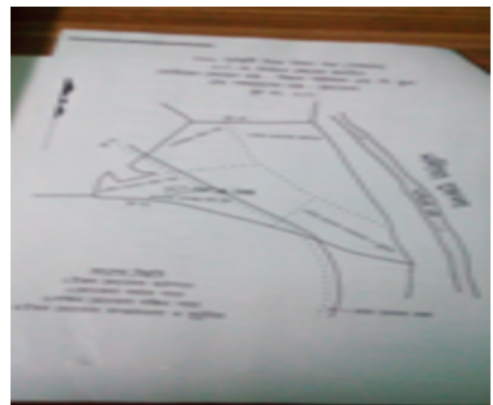

নির্বাচক নিবন্ধন আধিকারিকের স্বাক্ষর

Nazri Naksha

Google Map View

Polling Station Building Front View

Polling Station Front View

Cad View

Key MAP View

1 নাম : সুমন মণ্ডল পিতার নাম: মধুসূদন মণ্ডল বাড়ির নং : n0051 বয়স : 39 লিঙ্গ : পুরুষ	HGD2727089 ফটো উপলব্ধ	2 নাম : সন্দীপ মণ্ডল পিতার নাম: মধুসূদন মণ্ডল বাড়ির নং : n0051 বয়স : 35 লিঙ্গ : পুরুষ	TFM1377324 ফটো উপলব্ধ	3 নাম : কবিতা স্বামীর নাম: মধুসূদন মণ্ডল বাড়ির নং : n0051 বয়স : 54 লিঙ্গ : মহিলা	TFM2202091 ফটো উপলব্ধ
4 নাম : সুদীপ মন্ডল পিতার নাম: প্রভাস মন্ডল বাড়ির নং : n0051 বয়স : 29 লিঙ্গ : পুরুষ	TFM1824440 ফটো উপলব্ধ	5 নাম : যমুনাবালা কির্তনীয়া স্বামীর নাম: শান্তী কির্তনীয়া বাড়ির নং : n0142 বয়স : 82 লিঙ্গ : মহিলা	WB/40/279/585381 ফটো উপলব্ধ	6 নাম : ভীম কির্তনীয়া মায়ের নাম: যমুনা কির্তনীয়া বাড়ির নং : n0143 বয়স : 35 লিঙ্গ : পুরুষ	TFM1098334 ফটো উপলব্ধ
7 নাম : শুক্লা মন্ডল পিতার নাম: বিশ্বনাথ মন্ডল বাড়ির নং : N0143 বয়স : 29 লিঙ্গ : মহিলা	TFM1824416 ফটো উপলব্ধ	8 নাম : রিস্পা ঘোষ স্বামীর নাম: তন্ময় ঘোষ বাড়ির নং : এন0113 বয়স : 28 লিঙ্গ : মহিলা	TFM2159002 ফটো উপলব্ধ	9 নাম : তন্ময় ঘোষ পিতার নাম: কৃষ্ণ চন্দ্র ঘোষ বাড়ির নং : n0113 বয়স : 35 লিঙ্গ : পুরুষ	TFM1377639 ফটো উপলব্ধ
10 নাম : অসীম ঘোষ পিতার নাম: মহাদেব ঘোষ বাড়ির নং : n0096 বয়স : 36 লিঙ্গ : পুরুষ	TFM1377647 ফটো উপলব্ধ	11 নাম : বিশাখা ঘোষ স্বামীর নাম: অমিত ঘোষ বাড়ির নং : n0090 বয়স : 39 লিঙ্গ : মহিলা	TFM1377654 ফটো উপলব্ধ	12 নাম : মল্লিকা ঘোষ স্বামীর নাম: টোটন ঘোষ বাড়ির নং : n0047 বয়স : 30 লিঙ্গ : মহিলা	TFM2043248 ফটো উপলব্ধ
13 নাম : বাসুদেব ঘোষ পিতার নাম: পাঁচু ঘোষ বাড়ির নং : n0033 বয়স : 55 লিঙ্গ : পুরুষ	WB/40/279/570336 ফটো উপলব্ধ	14 নাম : কাজলবালা ঘোষ স্বামীর নাম: বাসুদেব ঘোষ বাড়ির নং : n0033 বয়স : 49 লিঙ্গ : মহিলা	HGD1005941 ফটো উপলব্ধ	15 নাম : সাবিত্রী ঘোষ স্বামীর নাম: দেবাশিষ ঘোষ বাড়ির নং : n0033 বয়স : 30 লিঙ্গ : মহিলা	TFM1824531 ফটো উপলব্ধ
16 নাম : দেবাশিষ ঘোষ পিতার নাম: জয়দেব ঘোষ বাড়ির নং : n0033 বয়স : 42 লিঙ্গ : পুরুষ	HGD2601144 ফটো উপলব্ধ	17 নাম : অরুণ ঘোষ পিতার নাম: জয়দেব ঘোষ বাড়ির নং : n0033 বয়স : 44 লিঙ্গ : পুরুষ	HGD2727055 ফটো উপলব্ধ	18 নাম : শিখারানী ঘোষ স্বামীর নাম: জয়দেব ঘোষ বাড়ির নং : n0033 বয়স : 64 লিঙ্গ : মহিলা	WB/40/279/570225 ফটো উপলব্ধ
19 নাম : জয়দেব ঘোষ পিতার নাম: পাঁচু ঘোষ বাড়ির নং : n0033 বয়স : 77 লিঙ্গ : পুরুষ	WB/40/279/570549 ফটো উপলব্ধ	20 নাম : সুকান্ত ঘোষ পিতার নাম: দয়াময় ঘোষ বাড়ির নং : n0005 বয়স : 30 লিঙ্গ : পুরুষ	TFM1735471 ফটো উপলব্ধ	21 নাম : মনা ঘোষ (রায়) স্বামীর নাম: সুশান্ত ঘোষ বাড়ির নং : n0005 বয়স : 33 লিঙ্গ : মহিলা	TFM1735463 ফটো উপলব্ধ
22 নাম : সুশান্ত ঘোষ পিতার নাম: দয়াময় ঘোষ বাড়ির নং : n0005 বয়স : 35 লিঙ্গ : পুরুষ	TFM1492610 ফটো উপলব্ধ	23 নাম : দয়াময় ঘোষ পিতার নাম: সুধীর ঘোষ বাড়ির নং : n0005 বয়স : 57 লিঙ্গ : পুরুষ	WB/40/279/570574 ফটো উপলব্ধ	24 নাম : লক্ষ্মী(মন্ডল) ঘোষ স্বামীর নাম: জয়ন্ত ঘোষ বাড়ির নং : n0004 বয়স : 34 লিঙ্গ : মহিলা	TFM1622869 ফটো উপলব্ধ
25 নাম : জয়ন্ত ঘোষ পিতার নাম: সুকুমার ঘোষ বাড়ির নং : n0004 বয়স : 42 লিঙ্গ : পুরুষ	HGD2405553 ফটো উপলব্ধ	26 নাম : সুকুমার ঘোষ পিতার নাম: সুধীর ঘোষ বাড়ির নং : n0004 বয়স : 72 লিঙ্গ : পুরুষ	WB/40/279/570369 ফটো উপলব্ধ	27 নাম : জ্যোৎস্না ঘোষ স্বামীর নাম: দয়াময় ঘোষ বাড়ির নং : n0133 বয়স : 54 লিঙ্গ : মহিলা	WB/40/279/570224 ফটো উপলব্ধ
28 নাম : কৃষ্ণ চন্দ্র ঘোষ পিতার নাম: মুরারী ঘোষ বাড়ির নং : n0114 বয়স : 57 লিঙ্গ : পুরুষ	WB/40/279/570758 ফটো উপলব্ধ	29 নাম : হীরা ঘোষ স্বামীর নাম: কৃষ্ণ চন্দ্র ঘোষ বাড়ির নং : n0112 বয়স : 54 লিঙ্গ : মহিলা	WB/40/279/570493 ফটো উপলব্ধ	30 নাম : বাসুদেব ঘোষ পিতার নাম: দুলাল ঘোষ বাড়ির নং : n0105 বয়স : 54 লিঙ্গ : পুরুষ	WB/40/279/570385 ফটো উপলব্ধ