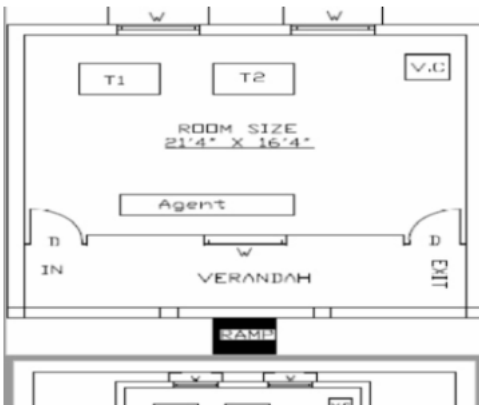

নির্বাচক নিবন্ধন আধিকারিকের স্বাক্ষর

Nazri Naksha

Google Map View

Polling Station Building Front View

Polling Station Front View

Cad View

Key MAP View

1 নাম : সুমন মণ্ডল পিতার নাম: মধুসূদন মণ্ডল বাড়ির নং : n0051 বয়স : 39 লিঙ্গ : পুরুষ	HGD2727089 ফটো উপলব্ধ	2 নাম : সন্দীপ মণ্ডল পিতার নাম: মধুসূদন মণ্ডল বাড়ির নং : n0051 বয়স : 35 লিঙ্গ : পুরুষ	TFM1377324 ফটো উপলব্ধ	3 নাম : কবিতা স্বামীর নাম: মধুসূদন মণ্ডল বাড়ির নং : n0051 বয়স : 54 লিঙ্গ : মহিলা	TFM2202091 ফটো উপলব্ধ
4 নাম : সুদীপ মন্ডল পিতার নাম: প্রভাস মন্ডল বাড়ির নং : n0051 বয়স : 29 লিঙ্গ : পুরুষ	TFM1824440 ফটো উপলব্ধ	5 নাম : যমুনাবালা কির্তনীয়া স্বামীর নাম: শান্তী কির্তনীয়া বাড়ির নং : n0142 বয়স : 82 লিঙ্গ : মহিলা	WB/40/279/585381 ফটো উপলব্ধ	6 নাম : ভীম কির্তনীয়া মায়ের নাম: যমুনা কির্তনীয়া বাড়ির নং : n0143 বয়স : 35 লিঙ্গ : পুরুষ	TFM1098334 ফটো উপলব্ধ
7 নাম : শুক্লা মন্ডল পিতার নাম: বিশ্বনাথ মন্ডল বাড়ির নং : N0143 বয়স : 29 লিঙ্গ : মহিলা	TFM1824416 ফটো উপলব্ধ	8 নাম : রিস্পা ঘোষ স্বামীর নাম: তন্ময় ঘোষ বাড়ির নং : এন0113 বয়স : 28 লিঙ্গ : মহিলা	TFM2159002 ফটো উপলব্ধ	9 নাম : তন্ময় ঘোষ পিতার নাম: কৃষ্ণ চন্দ্র ঘোষ বাড়ির নং : n0113 বয়স : 35 লিঙ্গ : পুরুষ	TFM1377639 ফটো উপলব্ধ
10 নাম : অসীম ঘোষ পিতার নাম: মহাদেব ঘোষ বাড়ির নং : n0096 বয়স : 36 লিঙ্গ : পুরুষ	TFM1377647 ফটো উপলব্ধ	11 নাম : বিশাখা ঘোষ স্বামীর নাম: অমিত ঘোষ বাড়ির নং : n0090 বয়স : 39 লিঙ্গ : মহিলা	TFM1377654 ফটো উপলব্ধ	12 নাম : মল্লিকা ঘোষ স্বামীর নাম: টোটন ঘোষ বাড়ির নং : n0047 বয়স : 30 লিঙ্গ : মহিলা	TFM2043248 ফটো উপলব্ধ
13 নাম : বাসুদেব ঘোষ পিতার নাম: পাঁচু ঘোষ বাড়ির নং : n0033 বয়স : 55 লিঙ্গ : পুরুষ	WB/40/279/570336 ফটো উপলব্ধ	14 নাম : কাজলবালা ঘোষ স্বামীর নাম: বাসুদেব ঘোষ বাড়ির নং : n0033 বয়স : 49 লিঙ্গ : মহিলা	HGD1005941 ফটো উপলব্ধ	15 নাম : সাবিত্রী ঘোষ স্বামীর নাম: দেবাশিষ ঘোষ বাড়ির নং : n0033 বয়স : 30 লিঙ্গ : মহিলা	TFM1824531 ফটো উপলব্ধ
16 নাম : দেবাশিষ ঘোষ পিতার নাম: জয়দেব ঘোষ বাড়ির নং : n0033 বয়স : 42 লিঙ্গ : পুরুষ	HGD2601144 ফটো উপলব্ধ	17 নাম : অরুণ ঘোষ পিতার নাম: জয়দেব ঘোষ বাড়ির নং : n0033 বয়স : 44 লিঙ্গ : পুরুষ	HGD2727055 ফটো উপলব্ধ	18 নাম : শিখারানী ঘোষ স্বামীর নাম: জয়দেব ঘোষ বাড়ির নং : n0033 বয়স : 64 লিঙ্গ : মহিলা	WB/40/279/570225 ফটো উপলব্ধ
19 নাম : জয়দেব ঘোষ পিতার নাম: পাঁচু ঘোষ বাড়ির নং : n0033 বয়স : 77 লিঙ্গ : পুরুষ	WB/40/279/570549 ফটো উপলব্ধ	20 নাম : সুকান্ত ঘোষ পিতার নাম: দয়াময় ঘোষ বাড়ির নং : n0005 বয়স : 30 লিঙ্গ : পুরুষ	TFM1735471 ফটো উপলব্ধ	21 নাম : মনা ঘোষ (রায়) স্বামীর নাম: সুশান্ত ঘোষ বাড়ির নং : n0005 বয়স : 33 লিঙ্গ : মহিলা	TFM1735463 ফটো উপলব্ধ
22 নাম : সুশান্ত ঘোষ পিতার নাম: দয়াময় ঘোষ বাড়ির নং : n0005 বয়স : 35 লিঙ্গ : পুরুষ	TFM1492610 ফটো উপলব্ধ	23 নাম : দয়াময় ঘোষ পিতার নাম: সুধীর ঘোষ বাড়ির নং : n0005 বয়স : 57 লিঙ্গ : পুরুষ	WB/40/279/570574 ফটো উপলব্ধ	24 নাম : লক্ষ্মী(মন্ডল) ঘোষ স্বামীর নাম: জয়ন্ত ঘোষ বাড়ির নং : n0004 বয়স : 34 লিঙ্গ : মহিলা	TFM1622869 ফটো উপলব্ধ
25 নাম : জয়ন্ত ঘোষ পিতার নাম: সুকুমার ঘোষ বাড়ির নং : n0004 বয়স : 42 লিঙ্গ : পুরুষ	HGD2405553 ফটো উপলব্ধ	26 নাম : সুকুমার ঘোষ পিতার নাম: সুধীর ঘোষ বাড়ির নং : n0004 বয়স : 72 লিঙ্গ : পুরুষ	WB/40/279/570369 ফটো উপলব্ধ	27 নাম : জ্যোৎস্না ঘোষ স্বামীর নাম: দয়াময় ঘোষ বাড়ির নং : n0133 বয়স : 54 লিঙ্গ : মহিলা	WB/40/279/570224 ফটো উপলব্ধ
28 নাম : কৃষ্ণ চন্দ্র ঘোষ পিতার নাম: মুরারী ঘোষ বাড়ির নং : n0114 বয়স : 57 লিঙ্গ : পুরুষ	WB/40/279/570758 ফটো উপলব্ধ	29 নাম : হীরা ঘোষ স্বামীর নাম: কৃষ্ণ চন্দ্র ঘোষ বাড়ির নং : n0112 বয়স : 54 লিঙ্গ : মহিলা	WB/40/279/570493 ফটো উপলব্ধ	30 নাম : বাসুদেব ঘোষ পিতার নাম: দুলাল ঘোষ বাড়ির নং : n0105 বয়স : 54 লিঙ্গ : পুরুষ	WB/40/279/570385 ফটো উপলব্ধ