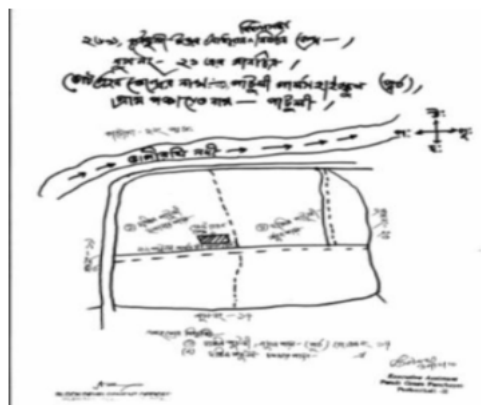

নির্বাচক নিবন্ধন আধিকারিকের স্বাক্ষর

Nazri Naksha

Google Map View

Polling Station Building Front View

Polling Station Front View

Cad View

Key MAP View

1 নাম : জাহেদা বিবি স্বামীর নাম: বাবর আলি সেখ বাড়ির নং : n0018 বয়স : 76 লিঙ্গ : মহিলা	HGD1541697 ফটো উপলব্ধ	2 নাম : মারিয়ম বিবি স্বামীর নাম: ফ রোজ আলি সেখ বাড়ির নং : n0009 বয়স : 38 লিঙ্গ : মহিলা	HGD2696052 ফটো উপলব্ধ	3 নাম : লুৎফুন্নেসা সেখ স্বামীর নাম: সেখ জামাল বাড়ির নং : n0009 বয়স : 42 লিঙ্গ : মহিলা	TFM1255629 ফটো উপলব্ধ
4 নাম : মঞ্জিলা খাতুন পিতার নাম: মহিরুদ্দিন সেখ বাড়ির নং : n0243 বয়স : 26 লিঙ্গ : মহিলা	TFM2112431 ফটো উপলব্ধ	5 নাম : কুলসুমা বিবি স্বামীর নাম: মহিরুদ্দিন মন্ডল বাড়ির নং : n0192 বয়স : 46 লিঙ্গ : মহিলা	TFM1938901 ফটো উপলব্ধ	6 নাম : সাবির শেখ পিতার নাম: সেখ জামাল বাড়ির নং : এন0009 বয়স : 23 লিঙ্গ : পুরুষ	TFM2191625 ফটো উপলব্ধ
7 নাম : নাজিয়া বিবি স্বামীর নাম: হাফিউদ্দিন মন্ডল বাড়ির নং : n0188 বয়স : 33 লিঙ্গ : মহিলা	TFM1938869 ফটো উপলব্ধ	8 নাম : আরশিনা খাতুন পিতার নাম: দাকু সেখ বাড়ির নং : এন0022 বয়স : 26 লিঙ্গ : মহিলা	TFM2105666 ফটো উপলব্ধ	9 নাম : সেখ জামাল পিতার নাম: সেখ মনির বাড়ির নং : এন0009 বয়স : 48 লিঙ্গ : পুরুষ	TFM1255611 ফটো উপলব্ধ
10 নাম : মহিরুদ্দিন সেখ পিতার নাম: বাবর আলি সেখ বাড়ির নং : n0018 বয়স : 55 লিঙ্গ : পুরুষ	HGD2006518 ফটো উপলব্ধ	11 নাম : আশিদা খাতুন স্বামীর নাম: সোলেমান আলি সেখ বাড়ির নং : এন0219 বয়স : 25 লিঙ্গ : মহিলা	TFM2488872 ফটো উপলব্ধ	12 নাম : সোলেমান আলি সেখ পিতার নাম: বাকের আলি সেখ বাড়ির নং : n0219 বয়স : 27 লিঙ্গ : পুরুষ	TFM1961309 ফটো উপলব্ধ
13 নাম : সাকিলা খাতুন স্বামীর নাম: হজরত আলি সেখ বাড়ির নং : n0223 বয়স : 32 লিঙ্গ : মহিলা	TFM2031516 ফটো উপলব্ধ	14 নাম : সান্নিমা খাতুন পিতার নাম: আব্বাকার সেখ বাড়ির নং : বী0082 বয়স : 23 লিঙ্গ : মহিলা	TFM2488880 ফটো উপলব্ধ	15 নাম : আয়েশা খাতুন পিতার নাম: জাফর সেখ বাড়ির নং : n0203 বয়স : 38 লিঙ্গ : মহিলা	TFM1961143 ফটো উপলব্ধ
16 নাম : সুস্মিতা ঘোষ স্বামীর নাম: জয়ন্ত ঘোষ বাড়ির নং : এন0081 বয়স : 26 লিঙ্গ : মহিলা	TFM2488849 ফটো উপলব্ধ	17 নাম : চুম্বী দে স্বামীর নাম: তন্ময় দে বাড়ির নং : 61 বয়স : 23 লিঙ্গ : মহিলা	TFM2541233 ফটো উপলব্ধ	18 নাম : ইন্দ্রজিৎ ঘোষ পিতার নাম: জয়দেব ঘোষ বাড়ির নং : n0160 বয়স : 35 লিঙ্গ : পুরুষ	TFM1433259 ফটো উপলব্ধ
19 নাম : তন্ময় দে পিতার নাম: খোকন দে বাড়ির নং : n0093 বয়স : 30 লিঙ্গ : পুরুষ	TFM1667609 ফটো উপলব্ধ	20 নাম : বৈশাখী ঘোষ স্বামীর নাম: জয়দেব ঘোষ বাড়ির নং : n0093 বয়স : 42 লিঙ্গ : মহিলা	TFM1433119 ফটো উপলব্ধ	21 নাম : পল্লী ঘোষ পিতার নাম: সহদেব ঘোষ বাড়ির নং : n0085 বয়স : 34 লিঙ্গ : পুরুষ	TFM1433234 ফটো উপলব্ধ
22 নাম : জয়ন্ত ঘোষ পিতার নাম: রামেশ্বর ঘোষ বাড়ির নং : n0081 বয়স : 33 লিঙ্গ : পুরুষ	TFM1433101 ফটো উপলব্ধ	23 নাম : তন্ময় ঘোষ পিতার নাম: মৃত্যুঞ্জয় ঘোষ বাড়ির নং : n0051 বয়স : 35 লিঙ্গ : পুরুষ	TFM1433192 ফটো উপলব্ধ	24 নাম : অরূপ ঘোষ পিতার নাম: গদাধর ঘোষ বাড়ির নং : n0056 বয়স : 33 লিঙ্গ : পুরুষ	TFM1433218 ফটো উপলব্ধ
25 নাম : পায়েল দাস মন্ডল স্বামীর নাম: দীপঙ্কর মন্ডল বাড়ির নং : n0198 বয়স : 32 লিঙ্গ : মহিলা	TFM1961093 ফটো উপলব্ধ	26 নাম : কবির দে পিতার নাম: রবীন্দ্রনাথ দে বাড়ির নং : n0205 বয়স : 27 লিঙ্গ : পুরুষ	TFM1961168 ফটো উপলব্ধ	27 নাম : অলক দে পিতার নাম: সাগর চন্দ্র দে বাড়ির নং : n0074 বয়স : 45 লিঙ্গ : পুরুষ	HGD1375617 ফটো উপলব্ধ
28 নাম : দীপিকা দে স্বামীর নাম: অজয় দে বাড়ির নং : N0046 বয়স : 26 লিঙ্গ : মহিলা	TFM2057057 ফটো উপলব্ধ	29 নাম : পূজা দে স্বামীর নাম: সুপ্রিয় দে বাড়ির নং : n0075 বয়স : 26 লিঙ্গ : মহিলা	TFM2057099 ফটো উপলব্ধ	30 নাম : অজয় দে পিতার নাম: খোকন দে বাড়ির নং : n0046 বয়স : 31 লিঙ্গ : পুরুষ	TFM1534981 ফটো উপলব্ধ