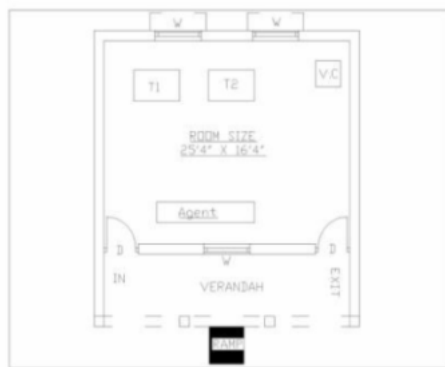

নির্বাচক নিবন্ধন আধিকারিকের স্বাক্ষর

Nazri Naksha

Google Map View

Polling Station Building Front View

Polling Station Front View

Cad View

Key MAP View

1 নাম : জাহেদা বিবি স্বামীর নাম: বাবর আলি সেখ বাড়ির নং : n0018 বয়স : 76 লিঙ্গ : মহিলা	HGD1541697 ফটো উপলব্ধ	2 নাম : মারিয়ম বিবি স্বামীর নাম: ফ রোজ আলি সেখ বাড়ির নং : n0009 বয়স : 38 লিঙ্গ : মহিলা	HGD2696052 ফটো উপলব্ধ	3 নাম : লুৎফুন্নেসা সেখ স্বামীর নাম: সেখ জামাল বাড়ির নং : n0009 বয়স : 42 লিঙ্গ : মহিলা	TFM1255629 ফটো উপলব্ধ
4 নাম : মঞ্জিলা খাতুন পিতার নাম: মহিরুদ্দিন সেখ বাড়ির নং : n0243 বয়স : 26 লিঙ্গ : মহিলা	TFM2112431 ফটো উপলব্ধ	5 নাম : কুলসুমা বিবি স্বামীর নাম: মহিরুদ্দিন মন্ডল বাড়ির নং : n0192 বয়স : 46 লিঙ্গ : মহিলা	TFM1938901 ফটো উপলব্ধ	6 নাম : সাবির শেখ পিতার নাম: সেখ জামাল বাড়ির নং : এন0009 বয়স : 23 লিঙ্গ : পুরুষ	TFM2191625 ফটো উপলব্ধ
7 নাম : নাজিয়া বিবি স্বামীর নাম: হাফিউদ্দিন মন্ডল বাড়ির নং : n0188 বয়স : 33 লিঙ্গ : মহিলা	TFM1938869 ফটো উপলব্ধ	8 নাম : আরশিনা খাতুন পিতার নাম: দাকু সেখ বাড়ির নং : এন0022 বয়স : 26 লিঙ্গ : মহিলা	TFM2105666 ফটো উপলব্ধ	9 নাম : সেখ জামাল পিতার নাম: সেখ মনির বাড়ির নং : এন0009 বয়স : 48 লিঙ্গ : পুরুষ	TFM1255611 ফটো উপলব্ধ
10 নাম : মহিরুদ্দিন সেখ পিতার নাম: বাবর আলি সেখ বাড়ির নং : n0018 বয়স : 55 লিঙ্গ : পুরুষ	HGD2006518 ফটো উপলব্ধ	11 নাম : আশিদা খাতুন স্বামীর নাম: সোলেমান আলি সেখ বাড়ির নং : এন0219 বয়স : 25 লিঙ্গ : মহিলা	TFM2488872 ফটো উপলব্ধ	12 নাম : সোলেমান আলি সেখ পিতার নাম: বাকের আলি সেখ বাড়ির নং : n0219 বয়স : 27 লিঙ্গ : পুরুষ	TFM1961309 ফটো উপলব্ধ
13 নাম : সাকিলা খাতুন স্বামীর নাম: হজরত আলি সেখ বাড়ির নং : n0223 বয়স : 32 লিঙ্গ : মহিলা	TFM2031516 ফটো উপলব্ধ	14 নাম : সান্নিমা খাতুন পিতার নাম: আব্বাকার সেখ বাড়ির নং : বী0082 বয়স : 23 লিঙ্গ : মহিলা	TFM2488880 ফটো উপলব্ধ	15 নাম : আয়েশা খাতুন পিতার নাম: জাফর সেখ বাড়ির নং : n0203 বয়স : 38 লিঙ্গ : মহিলা	TFM1961143 ফটো উপলব্ধ
16 নাম : সুস্মিতা ঘোষ স্বামীর নাম: জয়ন্ত ঘোষ বাড়ির নং : এন0081 বয়স : 26 লিঙ্গ : মহিলা	TFM2488849 ফটো উপলব্ধ	17 নাম : চুম্বী দে স্বামীর নাম: তন্ময় দে বাড়ির নং : 61 বয়স : 23 লিঙ্গ : মহিলা	TFM2541233 ফটো উপলব্ধ	18 নাম : ইন্দ্রজিৎ ঘোষ পিতার নাম: জয়দেব ঘোষ বাড়ির নং : n0160 বয়স : 35 লিঙ্গ : পুরুষ	TFM1433259 ফটো উপলব্ধ
19 নাম : তন্ময় দে পিতার নাম: খোকন দে বাড়ির নং : n0093 বয়স : 30 লিঙ্গ : পুরুষ	TFM1667609 ফটো উপলব্ধ	20 নাম : বৈশাখী ঘোষ স্বামীর নাম: জয়দেব ঘোষ বাড়ির নং : n0093 বয়স : 42 লিঙ্গ : মহিলা	TFM1433119 ফটো উপলব্ধ	21 নাম : পল্লী ঘোষ পিতার নাম: সহদেব ঘোষ বাড়ির নং : n0085 বয়স : 34 লিঙ্গ : পুরুষ	TFM1433234 ফটো উপলব্ধ
22 নাম : জয়ন্ত ঘোষ পিতার নাম: রামেশ্বর ঘোষ বাড়ির নং : n0081 বয়স : 33 লিঙ্গ : পুরুষ	TFM1433101 ফটো উপলব্ধ	23 নাম : তন্ময় ঘোষ পিতার নাম: মৃত্যুঞ্জয় ঘোষ বাড়ির নং : n0051 বয়স : 35 লিঙ্গ : পুরুষ	TFM1433192 ফটো উপলব্ধ	24 নাম : অরূপ ঘোষ পিতার নাম: গদাধর ঘোষ বাড়ির নং : n0056 বয়স : 33 লিঙ্গ : পুরুষ	TFM1433218 ফটো উপলব্ধ
25 নাম : পায়েল দাস মন্ডল স্বামীর নাম: দীপঙ্কর মন্ডল বাড়ির নং : n0198 বয়স : 32 লিঙ্গ : মহিলা	TFM1961093 ফটো উপলব্ধ	26 নাম : কবির দে পিতার নাম: রবীন্দ্রনাথ দে বাড়ির নং : n0205 বয়স : 27 লিঙ্গ : পুরুষ	TFM1961168 ফটো উপলব্ধ	27 নাম : অলক দে পিতার নাম: সাগর চন্দ্র দে বাড়ির নং : n0074 বয়স : 45 লিঙ্গ : পুরুষ	HGD1375617 ফটো উপলব্ধ
28 নাম : দীপিকা দে স্বামীর নাম: অজয় দে বাড়ির নং : N0046 বয়স : 26 লিঙ্গ : মহিলা	TFM2057057 ফটো উপলব্ধ	29 নাম : পূজা দে স্বামীর নাম: সুপ্রিয় দে বাড়ির নং : n0075 বয়স : 26 লিঙ্গ : মহিলা	TFM2057099 ফটো উপলব্ধ	30 নাম : অজয় দে পিতার নাম: খোকন দে বাড়ির নং : n0046 বয়স : 31 লিঙ্গ : পুরুষ	TFM1534981 ফটো উপলব্ধ