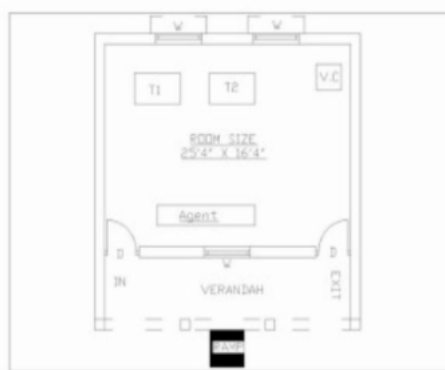

নির্বাচক নিবন্ধন আধিকারিকের স্বাক্ষর

Nazri Naksha

Google Map View

Polling Station Building Front View

Polling Station Front View

Cad View

Key MAP View

1 নাম : আশীষ আস পিতার নাম: উদয় আস বাড়ির নং : n0038 বয়স : 31 লিঙ্গ : পুরুষ	TFM1623792 ফটো উপলব্ধ	2 নাম : সুদীপ আস পিতার নাম: উদয় আস বাড়ির নং : n0038 বয়স : 36 লিঙ্গ : পুরুষ	TFM1379312 ফটো উপলব্ধ	3 নাম : কল্পনা আস স্বামীর নাম: উদয় আস বাড়ির নং : n0038 বয়স : 55 লিঙ্গ : মহিলা	WB/40/279/582363 ফটো উপলব্ধ
4 নাম : সাবিত্রী আস পিতার নাম: কালীপদ আস বাড়ির নং : n0038 বয়স : 66 লিঙ্গ : মহিলা	WB/40/279/582362 ফটো উপলব্ধ	5 নাম : মৌপর্ণা আস স্বামীর নাম: সুদীপ আস বাড়ির নং : বয়স : 23 লিঙ্গ : মহিলা	TFM2508455 ফটো উপলব্ধ	6 নাম : রবি নারায়ণ কুণ্ডু পিতার নাম: গোপাল কুণ্ডু বাড়ির নং : n0171 বয়স : 50 লিঙ্গ : পুরুষ	TFM2608073 ফটো উপলব্ধ
7 নাম : মহামায়া কুণ্ডু স্বামীর নাম: গোপাল কুণ্ডু বাড়ির নং : n0171 বয়স : 66 লিঙ্গ : মহিলা	TFM2687432 ফটো উপলব্ধ	8 নাম : অন্নপূর্ণা কুন্ডু স্বামীর নাম: কৃষ্ণ চন্দ্র কুন্ডু বাড়ির নং : n0172 বয়স : 39 লিঙ্গ : মহিলা	TFM1379320 ফটো উপলব্ধ	9 নাম : কৃষ্ণ চন্দ্র কুন্ডু পিতার নাম: গৌড় কুন্ডু বাড়ির নং : n0172 বয়স : 42 লিঙ্গ : পুরুষ	HGD2120079 ফটো উপলব্ধ
10 নাম : ভারতী কুণ্ডু স্বামীর নাম: গৌড় কুণ্ডু বাড়ির নং : n0172 বয়স : 74 লিঙ্গ : মহিলা	WB/40/279/582091 ফটো উপলব্ধ	11 নাম : উন্নতি কুন্ডু স্বামীর নাম: সমীর কুন্ডু বাড়ির নং : n0171 বয়স : 38 লিঙ্গ : মহিলা	HGD2480762 ফটো উপলব্ধ	12 নাম : সমীর কুণ্ডু পিতার নাম: গোপাল কুণ্ডু বাড়ির নং : n0171 বয়স : 46 লিঙ্গ : পুরুষ	HGD1385798 ফটো উপলব্ধ
13 নাম : মানিক কর্মকার পিতার নাম: সুবল কর্মকার বাড়ির নং : n0197 বয়স : 45 লিঙ্গ : পুরুষ	HGD1385848 ফটো উপলব্ধ	14 নাম : বাপ্পা কর্মকার পিতার নাম: অমর কর্মকার বাড়ির নং : n0048 বয়স : 36 লিঙ্গ : পুরুষ	TFM1379858 ফটো উপলব্ধ	15 নাম : ভোলানাথ কর্মকার পিতার নাম: অমর কর্মকার বাড়ির নং : n0048 বয়স : 39 লিঙ্গ : পুরুষ	HGD2667905 ফটো উপলব্ধ
16 নাম : সন্ধ্যা কর্মকার স্বামীর নাম: অমর কর্মকার বাড়ির নং : n0048 বয়স : 62 লিঙ্গ : মহিলা	TFM2037851 ফটো উপলব্ধ	17 নাম : অমর কর্মকার পিতার নাম: ননীগোপাল কর্মকার বাড়ির নং : n0048 বয়স : 74 লিঙ্গ : পুরুষ	WB/40/279/582244 ফটো উপলব্ধ	18 নাম : বিষ্ণু কর্মকার পিতার নাম: রবীন্দ্রনাথ কর্মকার বাড়ির নং : n0196 বয়স : 39 লিঙ্গ : পুরুষ	HGD2480747 ফটো উপলব্ধ
19 নাম : সুতপা কর্মকার স্বামীর নাম: গোপাল কর্মকার বাড়ির নং : n0196 বয়স : 38 লিঙ্গ : মহিলা	TFM1379338 ফটো উপলব্ধ	20 নাম : গোপাল কর্মকার পিতার নাম: রবীন্দ্রনাথ কর্মকার বাড়ির নং : n0196 বয়স : 44 লিঙ্গ : পুরুষ	TFM1379981 ফটো উপলব্ধ	21 নাম : আভারানী কর্মকার স্বামীর নাম: রবীন্দ্রনাথ কর্মকার বাড়ির নং : n0196 বয়স : 65 লিঙ্গ : মহিলা	WB/40/279/582319 ফটো উপলব্ধ
22 নাম : রবীন্দ্রনাথ কর্মকার পিতার নাম: নগেন্দ্র কর্মকার বাড়ির নং : n0196 বয়স : 72 লিঙ্গ : পুরুষ	WB/40/279/582266 ফটো উপলব্ধ	23 নাম : রমা কর্মকার স্বামীর নাম: মানিক কর্মকার বাড়ির নং : n0197 বয়স : 40 লিঙ্গ : মহিলা	HGD2410561 ফটো উপলব্ধ	24 নাম : বাবুসোনা কর্মকার পিতার নাম: সুবল কর্মকার বাড়ির নং : n0198 বয়স : 50 লিঙ্গ : পুরুষ	WB/40/279/582120 ফটো উপলব্ধ
25 নাম : অপর্ণা কর্মকার স্বামীর নাম: বাবুসোনা কর্মকার বাড়ির নং : n0198 বয়স : 46 লিঙ্গ : মহিলা	HGD1386242 ফটো উপলব্ধ	26 নাম : দেবাশিষ কর্মকার পিতার নাম: বাবুসোনা কর্মকার বাড়ির নং : এন001 বয়স : 21 লিঙ্গ : পুরুষ	TFM2621209 ফটো উপলব্ধ	27 নাম : সন্ধ্যা কর্মকার স্বামীর নাম: সুবল কর্মকার বাড়ির নং : n0197 বয়স : 62 লিঙ্গ : মহিলা	TFM2356657 ফটো উপলব্ধ
28 নাম : বৈশাখী কর্মকার পিতার নাম: মানিক কর্মকার বাড়ির নং : এন0197 বয়স : 20 লিঙ্গ : মহিলা	TFM2704831 ফটো উপলব্ধ	29 নাম : সবিতা কর্মকার স্বামীর নাম: বিষ্ণু কর্মকার বাড়ির নং : এন0196 বয়স : 26 লিঙ্গ : মহিলা	TFM2159911 ফটো উপলব্ধ	30 নাম : দেবরাজ কর্মকার পিতার নাম: গোপাল কর্মকার বাড়ির নং : এন0196 বয়স : 20 লিঙ্গ : পুরুষ	TFM2704765 ফটো উপলব্ধ