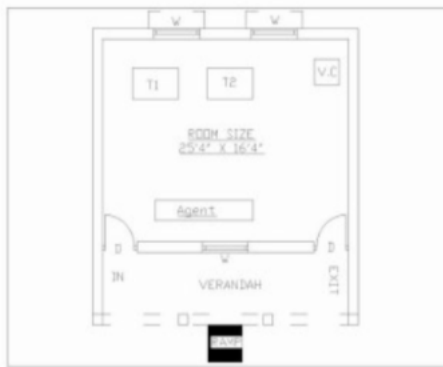

নির্বাচক নিবন্ধন আধিকারিকের স্বাক্ষর

Nazri Naksha

Google Map View

Polling Station Building Front View

Polling Station Front View

Cad View

Key MAP View

1 নাম : জ্যোৎস্না ঘোষ মায়ের নাম: সবিবালা ঘোষ বাড়ির নং : n0007 বয়স : 57 লিঙ্গ : মহিলা	TFM1380146 ফটো উপলব্ধ	2 নাম : অশোক ঘোষ পিতার নাম: নারায়ণ ঘোষ বাড়ির নং : n0007 বয়স : 52 লিঙ্গ : পুরুষ	HGD1315266 ফটো উপলব্ধ	3 নাম : সুজাতা ঘোষ স্বামীর নাম: অশোক ঘোষ বাড়ির নং : n0007 বয়স : 42 লিঙ্গ : মহিলা	TFM1493006 ফটো উপলব্ধ
4 নাম : বিকাশ ঘোষ পিতার নাম: নারায়ণ ঘোষ বাড়ির নং : n0007 বয়স : 49 লিঙ্গ : পুরুষ	HGD1315563 ফটো উপলব্ধ	5 নাম : বৃন্দাবন ঘোষ মায়ের নাম: জ্যোৎস্না ঘোষ বাড়ির নং : n0007 বয়স : 37 লিঙ্গ : পুরুষ	TFM1624204 ফটো উপলব্ধ	6 নাম : রাজা ঘোষ পিতার নাম: অশোক ঘোষ বাড়ির নং : এন0007 বয়স : 25 লিঙ্গ : পুরুষ	TFM2160778 ফটো উপলব্ধ
7 নাম : কাকলী ঘোষ স্বামীর নাম: বিকাশ ঘোষ বাড়ির নং : এন0007 বয়স : 46 লিঙ্গ : মহিলা	TFM2160257 ফটো উপলব্ধ	8 নাম : বিক্রম ঘোষ পিতার নাম: অশোক ঘোষ বাড়ির নং : এন0007 বয়স : 24 লিঙ্গ : পুরুষ	TFM2621696 ফটো উপলব্ধ	9 নাম : রাকেশ ঘোষ পিতার নাম: বিকাশ ঘোষ বাড়ির নং : এন0007 বয়স : 21 লিঙ্গ : পুরুষ	TFM2621704 ফটো উপলব্ধ
10 নাম : প্রদীপ ঘোষ পিতার নাম: বিকাশ ঘোষ বাড়ির নং : এন0007 বয়স : 20 লিঙ্গ : পুরুষ	TFM2710747 ফটো উপলব্ধ	11 নাম : ইতি ঘোষ স্বামীর নাম: ভাস্কর ঘোষ বাড়ির নং : n0197 বয়স : 28 লিঙ্গ : মহিলা	TFM2021129 ফটো উপলব্ধ	12 নাম : অপর্ণা ঘোষ স্বামীর নাম: বাহাদুর ঘোষ বাড়ির নং : n0198 বয়স : 28 লিঙ্গ : মহিলা	TFM2021137 ফটো উপলব্ধ
13 নাম : সোমাস্রী ঘোষ স্বামীর নাম: মিহির ঘোষ বাড়ির নং : n0199 বয়স : 27 লিঙ্গ : মহিলা	TFM2021145 ফটো উপলব্ধ	14 নাম : সম্রাট ঘোষ পিতার নাম: স্বপন ঘোষ বাড়ির নং : এন0176 বয়স : 25 লিঙ্গ : পুরুষ	TFM2160281 ফটো উপলব্ধ	15 নাম : তানুশ্রী ঘোষ স্বামীর নাম: মিতুন ঘোষ বাড়ির নং : এন0167 বয়স : 29 লিঙ্গ : মহিলা	TFM2160802 ফটো উপলব্ধ
16 নাম : দোয়েল ঘোষ পিতার নাম: মধুসূদন ঘোষ বাড়ির নং : এন0090 বয়স : 25 লিঙ্গ : মহিলা	TFM2160018 ফটো উপলব্ধ	17 নাম : রীতা ঘোষ স্বামীর নাম: সুরজিত ঘোষ বাড়ির নং : এন0153 বয়স : 31 লিঙ্গ : মহিলা	TFM2160653 ফটো উপলব্ধ	18 নাম : মৌসুমী ঘোষ স্বামীর নাম: গৌতম ঘোষ বাড়ির নং : এন0035 বয়স : 26 লিঙ্গ : মহিলা	TFM2160943 ফটো উপলব্ধ
19 নাম : স্বরূপা ঘোষ স্বামীর নাম: অনুপ ঘোষ বাড়ির নং : এন0129 বয়স : 26 লিঙ্গ : মহিলা	TFM2160844 ফটো উপলব্ধ	20 নাম : মহাদেব ঘোষ পিতার নাম: মুক্তরাম ঘোষ বাড়ির নং : এন0098 বয়স : 25 লিঙ্গ : পুরুষ	TFM2160026 ফটো উপলব্ধ	21 নাম : প্রদীপ ঘোষ পিতার নাম: তপন ঘোষ বাড়ির নং : এন0176 বয়স : 28 লিঙ্গ : পুরুষ	TFM2160315 ফটো উপলব্ধ
22 নাম : বাপ্পা ঘোষ পিতার নাম: দেবিবালা ঘোষ বাড়ির নং : এন0167 বয়স : 25 লিঙ্গ : পুরুষ	TFM2160240 ফটো উপলব্ধ	23 নাম : রুপিষা ঘোষ পিতার নাম: প্রবীর ঘোষ বাড়ির নং : এন0035 বয়স : 25 লিঙ্গ : মহিলা	TFM2160356 ফটো উপলব্ধ	24 নাম : ভোটন ঘোষ পিতার নাম: ভাস্কর ঘোষ বাড়ির নং : এন0171 বয়স : 29 লিঙ্গ : পুরুষ	TFM2160646 ফটো উপলব্ধ
25 নাম : সোনামনি ঘোষ স্বামীর নাম: সিদ্ধতা ঘোষ বাড়ির নং : এন0030 বয়স : 26 লিঙ্গ : মহিলা	TFM2160950 ফটো উপলব্ধ	26 নাম : সৌরভ ঘোষ পিতার নাম: সুজিত ঘোষ বাড়ির নং : এন0036 বয়স : 25 লিঙ্গ : পুরুষ	TFM2160638 ফটো উপলব্ধ	Q 27 নাম : কেয়া ঘোষ স্বামীর নাম: জয়ন্ত ঘোষ বাড়ির নং : এন0112 বয়স : 25 লিঙ্গ : মহিলা	TFM2160927 ফটো উপলব্ধ
28 নাম : রুস্পা ঘোষ পিতার নাম: বাপ্পাদিত্য ঘোষ বাড়ির নং : এন0091 বয়স : 27 লিঙ্গ : মহিলা	TFM2160935 ফটো উপলব্ধ	29 নাম : অলোক ঘোষ পিতার নাম: পূর্ণানন্দ ঘোষ বাড়ির নং : এন0001 বয়স : 26 লিঙ্গ : পুরুষ	TFM2160034 ফটো উপলব্ধ	30 নাম : অনেষ ঘোষ পিতার নাম: শ্রীদাম ঘোষ বাড়ির নং : এন0022 বয়স : 25 লিঙ্গ : পুরুষ	TFM2160190 ফটো উপলব্ধ