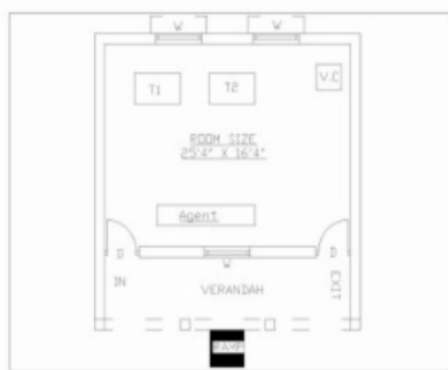

নির্বাচক নিবন্ধন আধিকারিকের স্বাক্ষর

Nazri Naksha

Google Map View

Polling Station Building Front View

Polling Station Front View

Cad View

Key MAP View

1	WB/40/279/573067	নাম : রামকৃষ্ণ আইচ পিতার নাম: জয়দেব আইচ বাড়ির নং : n0046 বয়স : 67 লিঙ্গ : পুরুষ	ফটো উপলব্ধ	2	WB/40/279/573169	নাম : মেনকা আইচ স্বামীর নাম: রামকৃষ্ণ আইচ বাড়ির নং : n0046 বয়স : 60 লিঙ্গ : মহিলা	ফটো উপলব্ধ	3	TFM1624774	নাম : বিশ্বজিৎ আইচ পিতার নাম: রামকৃষ্ণ আইচ বাড়ির নং : n0046 বয়স : 31 লিঙ্গ : পুরুষ	ফটো উপলব্ধ
4	TFM1920354	নাম : তিথি মঠ স্বামীর নাম: জয়দেব মঠ বাড়ির নং : n0021 বয়স : 30 লিঙ্গ : মহিলা	ফটো উপলব্ধ	5	TFM1952662	নাম : পূজা কুন্ডু (দাস) স্বামীর নাম: বিশ্বজিৎ কুন্ডু বাড়ির নং : n0021 বয়স : 31 লিঙ্গ : মহিলা	ফটো উপলব্ধ	6	TFM2161479	নাম : সঞ্চিতা ঘোষ স্বামীর নাম: বাপন ঘোষ বাড়ির নং : এন0058 বয়স : 39 লিঙ্গ : মহিলা	ফটো উপলব্ধ
7	HGD2116887	নাম : দেবদ্যুৎ কুণ্ডু পিতার নাম: শম্ভুনাথ কুণ্ডু বাড়ির নং : n0044 বয়স : 48 লিঙ্গ : পুরুষ	ফটো উপলব্ধ	8	WB/40/279/573297	নাম : কৃষ্ণা কুণ্ডু স্বামীর নাম: গণেশ কুণ্ডু বাড়ির নং : n0021 বয়স : 55 লিঙ্গ : মহিলা	ফটো উপলব্ধ	9	TFM1097963	নাম : সাহেব কুণ্ডু পিতার নাম: কার্তিক কুণ্ডু বাড়ির নং : n0021 বয়স : 35 লিঙ্গ : পুরুষ	ফটো উপলব্ধ
10	WB/40/279/573298	নাম : মাধবী কুণ্ডু স্বামীর নাম: কার্তিক কুণ্ডু বাড়ির নং : n0021 বয়স : 54 লিঙ্গ : মহিলা	ফটো উপলব্ধ	11	HGD2116903	নাম : জয়দেব মঠ পিতার নাম: অজিত মঠ বাড়ির নং : n0021 বয়স : 44 লিঙ্গ : পুরুষ	ফটো উপলব্ধ	12	TFM0853119	নাম : বিশ্বজিৎ কুন্ডু পিতার নাম: গণেশ কুন্ডু বাড়ির নং : n0021 বয়স : 38 লিঙ্গ : পুরুষ	ফটো উপলব্ধ
13	WB/40/279/573450	নাম : বিজলী কুণ্ডু স্বামীর নাম: শম্ভুনাথ কুণ্ডু বাড়ির নং : n0044 বয়স : 72 লিঙ্গ : মহিলা	ফটো উপলব্ধ	14	WB/40/279/573447	নাম : প্রদ্যুৎ কুণ্ডু পিতার নাম: শম্ভুনাথ কুণ্ডু বাড়ির নং : n0044 বয়স : 54 লিঙ্গ : পুরুষ	ফটো উপলব্ধ	15	TFM1097955	নাম : কৃষ্ণা কুণ্ডু স্বামীর নাম: দেবদত্ত কুণ্ডু বাড়ির নং : n0044 বয়স : 47 লিঙ্গ : মহিলা	ফটো উপলব্ধ
16	TFM1380930	নাম : রানী কুন্ডু স্বামীর নাম: প্রদ্যুৎ কুন্ডু বাড়ির নং : n0044 বয়স : 42 লিঙ্গ : মহিলা	ফটো উপলব্ধ	17	HGD2407765	নাম : ভগীরথ দাস পিতার নাম: নিমাই চন্দ্র দাস বাড়ির নং : n0044 বয়স : 42 লিঙ্গ : পুরুষ	ফটো উপলব্ধ	18	WB/40/279/573032	নাম : বসুন্ধরা কুণ্ডু স্বামীর নাম: প্রভাস কুণ্ডু বাড়ির নং : n0045 বয়স : 65 লিঙ্গ : মহিলা	ফটো উপলব্ধ
19	TFM1097971	নাম : পলাশ কুণ্ডু পিতার নাম: প্রভাস কুণ্ডু বাড়ির নং : n0045 বয়স : 36 লিঙ্গ : পুরুষ	ফটো উপলব্ধ	20	TFM1097989	নাম : পল্লব কুণ্ডু পিতার নাম: প্রভাস কুণ্ডু বাড়ির নং : n0045 বয়স : 35 লিঙ্গ : পুরুষ	ফটো উপলব্ধ	21	WB/40/279/573456	নাম : জয়া কুণ্ডু স্বামীর নাম: নিতাই কুণ্ডু বাড়ির নং : n0058 বয়স : 68 লিঙ্গ : মহিলা	ফটো উপলব্ধ
22	TFM1380948	নাম : তারকনাথ কুন্ডু পিতার নাম: নিমাই কুন্ডু বাড়ির নং : n0058 বয়স : 36 লিঙ্গ : পুরুষ	ফটো উপলব্ধ	23	TFM1624790	নাম : শ্যামলী কুন্ডু পিতার নাম: নিমাই কুন্ডু বাড়ির নং : n0058 বয়স : 31 লিঙ্গ : মহিলা	ফটো উপলব্ধ	24	TFM2621811	নাম : স্মৃতি কুণ্ডু পিতার নাম: প্রদ্রুৎ কুণ্ডু বাড়ির নং : এন0044 বয়স : 22 লিঙ্গ : মহিলা	ফটো উপলব্ধ
25	TFM2540730	নাম : শ্রবনী গুই কুন্ডু স্বামীর নাম: পল্লব কুন্ডু বাড়ির নং : এন0045 বয়স : 25 লিঙ্গ : মহিলা	ফটো উপলব্ধ	26	TFM2043941	নাম : রুপ্সা কর্মকার স্বামীর নাম: গোপাল কর্মকার বাড়ির নং : n0108 বয়স : 39 লিঙ্গ : মহিলা	ফটো উপলব্ধ	27	TFM2540631	নাম : আয়েশা খাতুন পিতার নাম: সবেদ দফাদার বাড়ির নং : এন0077 বয়স : 22 লিঙ্গ : মহিলা	ফটো উপলব্ধ
28	WB/40/279/573210	নাম : শান্তিরানী গড় স্বামীর নাম: মৃত্যুঞ্জয় গড় বাড়ির নং : n0061 বয়স : 74 লিঙ্গ : মহিলা	ফটো উপলব্ধ	29	WB/40/279/573125	নাম : সুফল গড় পিতার নাম: মৃত্যুঞ্জয় গড় বাড়ির নং : n0061 বয়স : 52 লিঙ্গ : পুরুষ	ফটো উপলব্ধ	30	WB/40/279/573208	নাম : মুক্তরানী গড় পিতার নাম: মৃত্যুঞ্জয় গড় বাড়ির নং : n0061 বয়স : 52 লিঙ্গ : মহিলা	ফটো উপলব্ধ