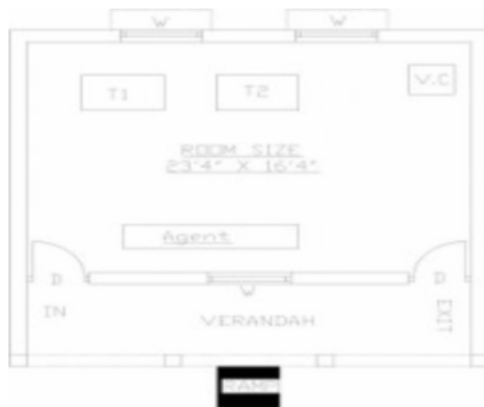

নির্বাচক নিবন্ধন আধিকারিকের স্বাক্ষর

Nazri Naksha

Google Map View

Polling Station Building Front View

Polling Station Front View

Cad View

Key MAP View

1	WB/40/279/600363	নাম : হাফিজুর রহমান পিতার নাম: খোদাজান মোল্লা বাড়ির নং : n0139 বয়স : 52 লিঙ্গ : পুরুষ	ফটো উপলব্ধ	2	TFM1738426	নাম : বেবি সুলতানা স্বামীর নাম: হাফিজুর রহমান বাড়ির নং : n0139 বয়স : 37 লিঙ্গ : মহিলা	ফটো উপলব্ধ	3	TFM2267318	নাম : মোহন লাল পিতার নাম: হরিপদ ঘোষ বাড়ির নং : n0017 বয়স : 74 লিঙ্গ : পুরুষ	ফটো উপলব্ধ
4	TFM2267326	নাম : রেখা ঘোষ স্বামীর নাম: মোহনলাল ঘোষ বাড়ির নং : n0017 বয়স : 63 লিঙ্গ : মহিলা	ফটো উপলব্ধ	5	TFM2267334	নাম : মলয় কুমার ঘোষ পিতার নাম: হরিপদ ঘোষ বাড়ির নং : n0017 বয়স : 61 লিঙ্গ : পুরুষ	ফটো উপলব্ধ	6	TFM1493980	নাম : সৌরভ ঘোষ পিতার নাম: মোহন ঘোষ বাড়ির নং : n0017 বয়স : 33 লিঙ্গ : পুরুষ	ফটো উপলব্ধ
7	WB/40/279/600316	নাম : আহেবা বেওয়া স্বামীর নাম: এস্তোব আলী সেখ বাড়ির নং : n0122 বয়স : 64 লিঙ্গ : মহিলা	ফটো উপলব্ধ	8	WB/40/279/600812	নাম : আনোয়ার হোসেন পিতার নাম: এস্তোব আলী সেখ বাড়ির নং : n0122 বয়স : 49 লিঙ্গ : পুরুষ	ফটো উপলব্ধ	9	TFM1383116	নাম : হাফিজা বেগম স্বামীর নাম: আনোয়ার হোসেন বাড়ির নং : n0122 বয়স : 39 লিঙ্গ : মহিলা	ফটো উপলব্ধ
10	TFM1921238	নাম : সুমনা সেখ স্বামীর নাম: আজিজুল সেখ বাড়ির নং : n0122 বয়স : 36 লিঙ্গ : মহিলা	ফটো উপলব্ধ	11	TFM0863647	নাম : কাজী সিরাজুল হক পিতার নাম: আবদুল আহাদ কাজী বাড়ির নং : n0008 বয়স : 37 লিঙ্গ : পুরুষ	ফটো উপলব্ধ	12	TFM1738186	নাম : ইসরাফুল বিবি সেখ স্বামীর নাম: কাজী সিরাজুল হক বাড়ির নং : n0008 বয়স : 33 লিঙ্গ : মহিলা	ফটো উপলব্ধ
13	TFM1382829	নাম : কাজি সহিদুল পিতার নাম: কাজী আব্দুল আহাদ বাড়ির নং : n0008 বয়স : 35 লিঙ্গ : পুরুষ	ফটো উপলব্ধ	14	TFM1738194	নাম : জরিনা বিবি স্বামীর নাম: কাজি সহিদুল বাড়ির নং : n0008 বয়স : 32 লিঙ্গ : মহিলা	ফটো উপলব্ধ	15	HGD1460609	নাম : পুতুল বিবি স্বামীর নাম: হেফু সেখ বাড়ির নং : n0120 বয়স : 48 লিঙ্গ : মহিলা	ফটো উপলব্ধ
16	HGD1316785	নাম : ফতেমা বিবি স্বামীর নাম: মুকুল সেখ বাড়ির নং : না বয়স : 46 লিঙ্গ : মহিলা	ফটো উপলব্ধ	17	TFM2044402	নাম : সারজিনা বিবি স্বামীর নাম: মালান সেখ বাড়ির নং : n0024 বয়স : 26 লিঙ্গ : মহিলা	ফটো উপলব্ধ	18	TFM2044394	নাম : নাসরিনা পারভিন স্বামীর নাম: আনোয়ার আলী সেখ বাড়ির নং : n0037 বয়স : 26 লিঙ্গ : মহিলা	ফটো উপলব্ধ
19	TFM2044352	নাম : মিলি খাতুন স্বামীর নাম: রফিক মল্লিক বাড়ির নং : n0185 বয়স : 26 লিঙ্গ : মহিলা	ফটো উপলব্ধ	20	TFM1393990	নাম : তসলিমা বিবি স্বামীর নাম: আজফর মল্লিক বাড়ির নং : n0149 বয়স : 37 লিঙ্গ : মহিলা	ফটো উপলব্ধ	21	TFM2044410	নাম : রেহেনা পারভীন স্বামীর নাম: মানিক সেখ বাড়ির নং : n0026 বয়স : 26 লিঙ্গ : মহিলা	ফটো উপলব্ধ
22	TFM2267359	নাম : নিভা দত্ত ঘোষ স্বামীর নাম: মলয় ঘোষ বাড়ির নং : n0017 বয়স : 52 লিঙ্গ : মহিলা	ফটো উপলব্ধ	23	TFM2509487	নাম : কামারুন বিবি স্বামীর নাম: মহাসিন সেখ বাড়ির নং : এন0122 বয়স : 33 লিঙ্গ : মহিলা	ফটো উপলব্ধ	24	TFM2509479	নাম : মহাসিন সেখ পিতার নাম: এস্তোব আলি সেখ বাড়ির নং : এন0122 বয়স : 39 লিঙ্গ : পুরুষ	ফটো উপলব্ধ
25	TFM2539401	নাম : তন্দ্রিমা ঘোষ পিতার নাম: মলয় ঘোষ বাড়ির নং : এন0017 বয়স : 22 লিঙ্গ : মহিলা	ফটো উপলব্ধ	26	TFM2339398	নাম : আমিনুল করিম মায়ের নাম: রাবিয়া বিবি সেখ বাড়ির নং : এন0032/সী বয়স : 25 লিঙ্গ : পুরুষ	ফটো উপলব্ধ	27	TFM2035699	নাম : কমলা খাতুন পিতার নাম: তিলু সেখ বাড়ির নং : n0183 বয়স : 27 লিঙ্গ : মহিলা	ফটো উপলব্ধ
28	TFM2162295	নাম : স্বপ্না খাতুন স্বামীর নাম: বন্টু সেখ বাড়ির নং : না বয়স : 25 লিঙ্গ : মহিলা	ফটো উপলব্ধ	29	TFM2627883	নাম : সায়ন্তনী ঘোষ পিতার নাম: সৌমেন ঘোষ বাড়ির নং : এন0049 বয়স : 21 লিঙ্গ : মহিলা	ফটো উপলব্ধ	30	TFM2441129	নাম : পূজা ঘোষ স্বামীর নাম: কার্তিক ঘোষ বাড়ির নং : N0064 বয়স : 28 লিঙ্গ : মহিলা	ফটো উপলব্ধ