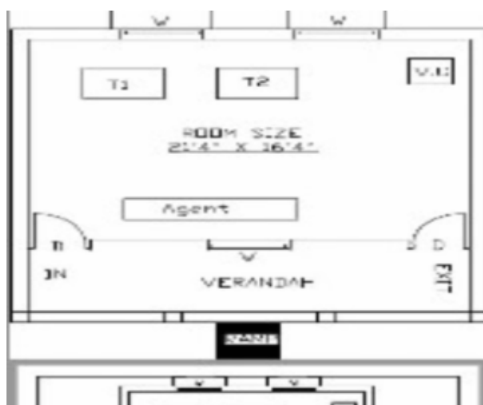

নির্বাচক নিবন্ধন আধিকারিকের স্বাক্ষর

Nazri Naksha

Google Map View

Polling Station Building Front View

Polling Station Front View

Cad View

Key MAP View

| | | | | | | | | | | | |
|----|------------------|---|------------|----|------------|--|------------|----|------------------|---|------------|
| 1 | TFM2453769 | নাম : মোনিকা বন্দ্যোপাধ্যায় স্বামীর নাম: অনিলকুমার ব্যানার্জী বাড়ির নং : n0053 বয়স : 67 লিঙ্গ : মহিলা | ফটো উপলব্ধ | 2 | HGD2421949 | নাম : অনুপ কুমার ব্যানার্জী পিতার নাম: অনিলকুমার ব্যানার্জী বাড়ির নং : n0053 বয়স : 41 লিঙ্গ : পুরুষ | ফটো উপলব্ধ | 3 | TFM1837574 | নাম : প্রভাত অধিকারী পিতার নাম: পরিমল অধিকারী বাড়ির নং : n0295 বয়স : 29 লিঙ্গ : পুরুষ | ফটো উপলব্ধ |
| 4 | TFM2600096 | নাম : সুপ্রিয়া অধিকারী স্বামীর নাম: বিকাশ অধিকারী বাড়ির নং : কলু পাড়া বয়স : 26 লিঙ্গ : মহিলা | ফটো উপলব্ধ | 5 | TFM2600070 | নাম : সোমনাথ অধিকারী পিতার নাম: কানু অধিকারী বাড়ির নং : নং146 বয়স : 26 লিঙ্গ : পুরুষ | ফটো উপলব্ধ | 6 | HGD1081264 | নাম : রুমা খাঁ স্বামীর নাম: মাধবচন্দ্র খাঁ বাড়ির নং : n0045 বয়স : 51 লিঙ্গ : মহিলা | ফটো উপলব্ধ |
| 7 | TFM1510478 | নাম : যুথিকা খাঁ পিতার নাম: রঞ্জিত কুমার খাঁ বাড়ির নং : n0045 বয়স : 66 লিঙ্গ : মহিলা | ফটো উপলব্ধ | 8 | TFM2022358 | নাম : শিবাজী খাঁ পিতার নাম: মাধব চন্দ্র খাঁ বাড়ির নং : n0318 বয়স : 27 লিঙ্গ : পুরুষ | ফটো উপলব্ধ | 9 | TFM2162857 | নাম : সৌরভ খাঁ পিতার নাম: শ্যামল কুমার খাঁ বাড়ির নং : এন0255 বয়স : 25 লিঙ্গ : পুরুষ | ফটো উপলব্ধ |
| 10 | HGD1081256 | নাম : মাধবচন্দ্র খাঁ পিতার নাম: রঞ্জিত কুমার খাঁ বাড়ির নং : n0045 বয়স : 70 লিঙ্গ : পুরুষ | ফটো উপলব্ধ | 11 | TFM2044675 | নাম : শুভপ্রিয় গড়াই পিতার নাম: তপন গড়াই বাড়ির নং : 0101 বয়স : 26 লিঙ্গ : পুরুষ | ফটো উপলব্ধ | 12 | TFM2538650 | নাম : অঞ্জনা গুহা পিতার নাম: অজিত কুমার গুহা বাড়ির নং : এন0072 বয়স : 22 লিঙ্গ : মহিলা | ফটো উপলব্ধ |
| 13 | HGD1300177 | নাম : মিতা বসু রায় (গুহ) স্বামীর নাম: অজিত কুমার গুহা বাড়ির নং : n0072 বয়স : 65 লিঙ্গ : মহিলা | ফটো উপলব্ধ | 14 | TFM2044691 | নাম : অক্ষনা গুহা পিতার নাম: অজিত কুমার গুহা বাড়ির নং : 0072 বয়স : 26 লিঙ্গ : মহিলা | ফটো উপলব্ধ | 15 | WB/40/279/612106 | নাম : চম্পারানী গাঙ্গুলী স্বামীর নাম: সুনীল গাঙ্গুলী বাড়ির নং : n0007 বয়স : 82 লিঙ্গ : মহিলা | ফটো উপলব্ধ |
| 16 | TFM2256568 | নাম : পঙ্কজ গাঙ্গুলী পিতার নাম: সুনীল গাঙ্গুলী বাড়ির নং : n0007 বয়স : 61 লিঙ্গ : পুরুষ | ফটো উপলব্ধ | 17 | HGD1081306 | নাম : শংকর গাঙ্গুলী পিতার নাম: সুনীল গাঙ্গুলী বাড়ির নং : n0007 বয়স : 56 লিঙ্গ : পুরুষ | ফটো উপলব্ধ | 18 | HGD1319235 | নাম : সুলেখা গাঙ্গুলী স্বামীর নাম: পঙ্কজকুমার গাঙ্গুলী বাড়ির নং : n0007 বয়স : 49 লিঙ্গ : মহিলা | ফটো উপলব্ধ |
| 19 | TFM1921766 | নাম : নয়না গাঙ্গুলী পিতার নাম: পঙ্কজ গাঙ্গুলী বাড়ির নং : n0007 বয়স : 28 লিঙ্গ : মহিলা | ফটো উপলব্ধ | 20 | TFM1671064 | নাম : চুমকী ঘোষ পিতার নাম: নীলমনি ঘোষ বাড়ির নং : n0036 বয়স : 33 লিঙ্গ : মহিলা | ফটো উপলব্ধ | 21 | TFM2022309 | নাম : সত্যজিত ঘোষ পিতার নাম: বিমল ঘোষ বাড়ির নং : n0313 বয়স : 27 লিঙ্গ : পুরুষ | ফটো উপলব্ধ |
| 22 | TFM2022325 | নাম : কল্যাণী ঘোষ স্বামীর নাম: সাধন ঘোষ বাড়ির নং : n0315 বয়স : 43 লিঙ্গ : মহিলা | ফটো উপলব্ধ | 23 | TFM2751030 | নাম : প্রতাপ ঘোষ পিতার নাম: লেট সাধন ঘোষ বাড়ির নং : পূর্বস্থলা বয়স : 21 লিঙ্গ : পুরুষ | ফটো উপলব্ধ | 24 | TFM2035731 | নাম : প্রতিমা ঘোষ পিতার নাম: বাবু ঘোষ বাড়ির নং : n0336 বয়স : 27 লিঙ্গ : মহিলা | ফটো উপলব্ধ |
| 25 | WB/40/279/612169 | নাম : জয়াবতী ঘোষ স্বামীর নাম: নিমাইচন্দ্র ঘোষ বাড়ির নং : n0009 বয়স : 60 লিঙ্গ : মহিলা | ফটো উপলব্ধ | 26 | TFM1624287 | নাম : টুম্পা ঘোষ পিতার নাম: উদয় ঘোষ বাড়ির নং : n0333 বয়স : 32 লিঙ্গ : মহিলা | ফটো উপলব্ধ | 27 | TFM2044766 | নাম : চন্দনা ঘোষ স্বামীর নাম: বৃন্দাবন চন্দ্র ঘোষ বাড়ির নং : 0210 বয়স : 34 লিঙ্গ : মহিলা | ফটো উপলব্ধ |
| 28 | HGD2668457 | নাম : শান্তনা ঘোষ স্বামীর নাম: প্রদীপ ঘোষ বাড়ির নং : n0354 বয়স : 46 লিঙ্গ : মহিলা | ফটো উপলব্ধ | 29 | HGD2668440 | নাম : প্রদীপ ঘোষ পিতার নাম: কালিপদ ঘোষ বাড়ির নং : n0355 বয়স : 51 লিঙ্গ : পুরুষ | ফটো উপলব্ধ | 30 | TFM0845669 | নাম : রাজ কুমার ঘোষ পিতার নাম: ধনঞ্জয় ঘোষ বাড়ির নং : n0356 বয়স : 44 লিঙ্গ : পুরুষ | ফটো উপলব্ধ |