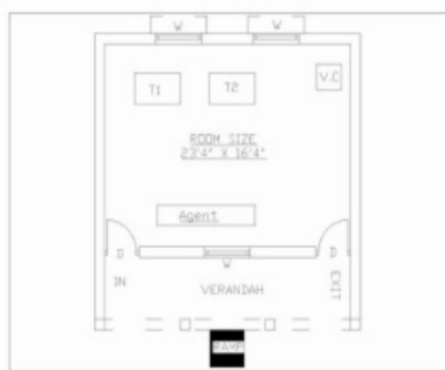

নির্বাচক নিবন্ধন আধিকারিকের স্বাক্ষর

Nazri Naksha

Google Map View

Polling Station Building Front View

Polling Station Front View

Cad View

Key MAP View

1	HGD2604254	নাম : পিয়ারজান সেখ পিতার নাম: কুবাদ সেখ বাড়ির নং : n0037 বয়স : 52 লিঙ্গ : পুরুষ	ফটো উপলব্ধ	2	HGD1316686	নাম : সাহিনুর বিবি স্বামীর নাম: পিয়ারজান সেখ বাড়ির নং : n0037 বয়স : 45 লিঙ্গ : মহিলা	ফটো উপলব্ধ	3	WB/40/279/597518	নাম : ছুপুরা স্বামীর নাম: আলম সেখ বাড়ির নং : n0037 বয়স : 66 লিঙ্গ : মহিলা	ফটো উপলব্ধ
4	WB/40/279/597500	নাম : হালে বিবি স্বামীর নাম: আব্দুল সেখ বাড়ির নং : n0043 বয়স : 72 লিঙ্গ : মহিলা	ফটো উপলব্ধ	5	TFM1384650	নাম : সাহারানা সেখ পিতার নাম: আব্দুল সেখ বাড়ির নং : n0043 বয়স : 36 লিঙ্গ : পুরুষ	ফটো উপলব্ধ	6	HGD2415545	নাম : রফিকুল ইসলাম সেখ পিতার নাম: আব্দুল সেখ বাড়ির নং : n0043 বয়স : 45 লিঙ্গ : পুরুষ	ফটো উপলব্ধ
7	TFM1626886	নাম : মাফুজা বিবি সেখ স্বামীর নাম: রফিকুল ইসলাম সেখ বাড়ির নং : n0043 বয়স : 33 লিঙ্গ : মহিলা	ফটো উপলব্ধ	8	HGD2729655	নাম : ইয়ারানা সেখ পিতার নাম: আব্দুল সেখ বাড়ির নং : n0043 বয়স : 36 লিঙ্গ : পুরুষ	ফটো উপলব্ধ	9	HGD1316520	নাম : রাজু সেখ পিতার নাম: আব্দুল সেখ বাড়ির নং : n0043 বয়স : 47 লিঙ্গ : পুরুষ	ফটো উপলব্ধ
10	HGD2729663	নাম : রেজিনা বিবি (সেখ) স্বামীর নাম: রাজু সেখ বাড়ির নং : n0043 বয়স : 37 লিঙ্গ : মহিলা	ফটো উপলব্ধ	11	WB/40/279/597215	নাম : সাবি বিবি স্বামীর নাম: আবদুল সেখ বাড়ির নং : n0048 বয়স : 70 লিঙ্গ : মহিলা	ফটো উপলব্ধ	12	WB/40/279/597011	নাম : বাবরআলি সেখ পিতার নাম: আবদুল সেখ বাড়ির নং : n0048 বয়স : 52 লিঙ্গ : পুরুষ	ফটো উপলব্ধ
13	WB/40/279/597131	নাম : সুখচাঁদ সেখ পিতার নাম: আবদুল সেখ বাড়ির নং : n0048 বয়স : 50 লিঙ্গ : পুরুষ	ফটো উপলব্ধ	14	WB/40/279/597216	নাম : সমিতা বিবি স্বামীর নাম: শুকচাঁদ সেখ বাড়ির নং : n0048 বয়স : 49 লিঙ্গ : মহিলা	ফটো উপলব্ধ	15	HGD1316959	নাম : সখের বিবি স্বামীর নাম: ববর আলি সেখ বাড়ির নং : n0048 বয়স : 47 লিঙ্গ : মহিলা	ফটো উপলব্ধ
16	HGD2669166	নাম : অজরাঙ্গী বেগম পিতার নাম: ইলাহি সেখ বাড়ির নং : n0048 বয়স : 44 লিঙ্গ : পুরুষ	ফটো উপলব্ধ	17	TFM1370980	নাম : হাবিজুল রহমান সেখ মায়ের নাম: আসেরা সেখ বাড়ির নং : n0048 বয়স : 42 লিঙ্গ : পুরুষ	ফটো উপলব্ধ	18	HGD2669133	নাম : সদর মোল্লা মায়ের নাম: রোহিমা বিবি বাড়ির নং : n0048 বয়স : 41 লিঙ্গ : পুরুষ	ফটো উপলব্ধ
19	TFM1626894	নাম : রূপসোনা বিবি স্বামীর নাম: সদর মোল্লা বাড়ির নং : n0048 বয়স : 32 লিঙ্গ : মহিলা	ফটো উপলব্ধ	20	HGD2729564	নাম : সরিফা বিবি স্বামীর নাম: হাবিজুল রহমান বাড়ির নং : n0048 বয়স : 39 লিঙ্গ : মহিলা	ফটো উপলব্ধ	21	TFM1385418	নাম : আলাউদ্দিন সেখ পিতার নাম: আব্দুল সেখ বাড়ির নং : n0048 বয়স : 37 লিঙ্গ : পুরুষ	ফটো উপলব্ধ
22	TFM2737054	নাম : পিয়ারুন বিবি স্বামীর নাম: আলাউদ্দিন সেখ বাড়ির নং : এন0048 বয়স : 26 লিঙ্গ : মহিলা	ফটো উপলব্ধ	23	HGD1316405	নাম : জানআলি সেখ পিতার নাম: নামাজ সেখ বাড়ির নং : n0050 বয়স : 46 লিঙ্গ : পুরুষ	ফটো উপলব্ধ	24	HGD1316470	নাম : আয়নাল সেখ পিতার নাম: নামাজ সেখ বাড়ির নং : n0050 বয়স : 45 লিঙ্গ : পুরুষ	ফটো উপলব্ধ
25	HGD2481687	নাম : নুরজাহান বিবি সেখ স্বামীর নাম: আয়নাল সেখ বাড়ির নং : n0050 বয়স : 39 লিঙ্গ : মহিলা	ফটো উপলব্ধ	26	TFM1384700	নাম : সাহিনুর বিবি স্বামীর নাম: জান আলি সেখ বাড়ির নং : n0050 বয়স : 39 লিঙ্গ : মহিলা	ফটো উপলব্ধ	27	WB/40/279/597214	নাম : আসলিমা স্বামীর নাম: হজরত সেখ বাড়ির নং : n0051 বয়স : 74 লিঙ্গ : মহিলা	ফটো উপলব্ধ
28	WB/40/279/597650	নাম : মাহিলা স্বামীর নাম: নায়েব সেখ বাড়ির নং : n0058 বয়স : 82 লিঙ্গ : মহিলা	ফটো উপলব্ধ	29	HGD2415594	নাম : সরিবত সেখ পিতার নাম: নায়েব সেখ বাড়ির নং : n0058 বয়স : 44 লিঙ্গ : পুরুষ	ফটো উপলব্ধ	30	TFM1626910	নাম : আনসুরা বিবি স্বামীর নাম: সরিবৎ সেখ বাড়ির নং : n0058 বয়স : 32 লিঙ্গ : মহিলা	ফটো উপলব্ধ