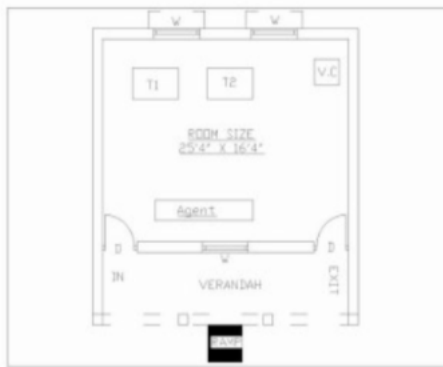

নির্বাচক নিবন্ধন আধিকারিকের স্বাক্ষর

Nazri Naksha

Google Map View

Polling Station Building Front View

Polling Station Front View

Cad View

Key MAP View

1 নাম : উমেশ চৈতন্য ব্রহ্মচারী পিতার নাম: নিগমানন্দ সরস্বতী বাড়ির নং : n0304 বয়স : 81 লিঙ্গ : পুরুষ	TFM1740067 ফটো উপলব্ধ	2 নাম : মান্দি কৰ্মকাৰ(সিংহ) স্বামীর নাম: সঞ্জয় কৰ্মকাৰ বাড়ির নং : n0286 বয়স : 31 লিঙ্গ : মহিলা	TFM1739887 ফটো উপলব্ধ	3 নাম : অপর্ণা শীল(প্রামানিক) স্বামীর নাম: অভিজিৎ শীল বাড়ির নং : n0292 বয়স : 31 লিঙ্গ : মহিলা	TFM1739945 ফটো উপলব্ধ
4 নাম : আশা বিবি স্বামীর নাম: নজ় সেখ বাড়ির নং : n0255 বয়স : 45 লিঙ্গ : মহিলা	TFM1098896 ফটো উপলব্ধ	5 নাম : মিলন সেখ মায়ের নাম: আশা বিবি বাড়ির নং : এন0255 বয়স : 24 লিঙ্গ : পুরুষ	TFM2538098 ফটো উপলব্ধ	6 নাম : সৌরভ অধিকারী পিতার নাম: যতীন্দ্রনাথ অধিকারী বাড়ির নং : এন0003 বয়স : 22 লিঙ্গ : পুরুষ	TFM2538197 ফটো উপলব্ধ
7 নাম : যতীন্দ্রনাথ অধিকারী পিতার নাম: মহানন্দ অধিকারী বাড়ির নং : N0003 বয়স : 64 লিঙ্গ : পুরুষ	TFM2156362 ফটো উপলব্ধ	8 নাম : আহাদী অধিকারী পিতার নাম: মহানন্দ অধিকারী বাড়ির নং : N0064 বয়স : 86 লিঙ্গ : পুরুষ	TFM2156396 ফটো উপলব্ধ	9 নাম : সুস্মিতা অধিকারী পিতার নাম: যতীন্দ্রনাথ অধিকারী বাড়ির নং : এন0003 বয়স : 24 লিঙ্গ : মহিলা	TFM2511541 ফটো উপলব্ধ
10 নাম : কার্তিক রাজবংশী পিতার নাম: অভিমুন্ন রাজবংশী বাড়ির নং : এন0136 বয়স : 26 লিঙ্গ : পুরুষ	TFM2511558 ফটো উপলব্ধ	11 নাম : কুণাল অধিকারী পিতার নাম: মানিক অধিকারী বাড়ির নং : না বয়স : 30 লিঙ্গ : পুরুষ	TFM2164879 ফটো উপলব্ধ	12 নাম : মানিক অধিকারী পিতার নাম: বটকৃষ্ণ অধিকারী বাড়ির নং : না বয়স : 58 লিঙ্গ : পুরুষ	TFM2164887 ফটো উপলব্ধ
13 নাম : নন্দলাল দাস পিতার নাম: যোগেন্দ্র দাস বাড়ির নং : n0003 বয়স : 60 লিঙ্গ : পুরুষ	WB/40/279/621573 ফটো উপলব্ধ	14 নাম : রীনা দাস স্বামীর নাম: নন্দলাল দাস বাড়ির নং : n0003 বয়স : 53 লিঙ্গ : মহিলা	WB/40/279/621574 ফটো উপলব্ধ	15 নাম : সাগর দাস পিতার নাম: নন্দলাল দাস বাড়ির নং : n0003 বয়স : 34 লিঙ্গ : পুরুষ	TFM1386671 ফটো উপলব্ধ
16 নাম : লক্ষন প্রামানিক পিতার নাম: বনমালী প্রামানিক বাড়ির নং : n0064 বয়স : 65 লিঙ্গ : পুরুষ	HGD2131308 ফটো উপলব্ধ	17 নাম : মীরা প্রামানিক স্বামীর নাম: লক্ষন প্রামানিক বাড়ির নং : n0064 বয়স : 60 লিঙ্গ : মহিলা	WB/40/279/621477 ফটো উপলব্ধ	18 নাম : শুভঙ্কর প্রামানিক পিতার নাম: লক্ষন প্রামানিক বাড়ির নং : n0064 বয়স : 32 লিঙ্গ : পুরুষ	TFM1627827 ফটো উপলব্ধ
19 নাম : স্বপ্ন অধিকারী পিতার নাম: তুলসী অধিকারী বাড়ির নং : n0136 বয়স : 64 লিঙ্গ : পুরুষ	TFM2260727 ফটো উপলব্ধ	20 নাম : অভিমুন্ন রাজবংশী পিতার নাম: উপেন রাজবংশী বাড়ির নং : n0136 বয়স : 61 লিঙ্গ : পুরুষ	WB/40/279/621571 ফটো উপলব্ধ	21 নাম : সুপেন চন্দ্র অধিকারী মায়ের নাম: সরলা অধিকারী বাড়ির নং : n0235 বয়স : 48 লিঙ্গ : পুরুষ	KGX1687292 ফটো উপলব্ধ
22 নাম : শ্যামল আইচ পিতার নাম: মনীন্দ্র আইচ বাড়ির নং : n0155 বয়স : 53 লিঙ্গ : পুরুষ	HGD1506435 ফটো উপলব্ধ	23 নাম : প্রতিমা আইচ স্বামীর নাম: শ্যামল আইচ বাড়ির নং : n0155 বয়স : 41 লিঙ্গ : মহিলা	HGD2425551 ফটো উপলব্ধ	24 নাম : কবিতা মন্ডল স্বামীর নাম: ফেকনা মন্ডল বাড়ির নং : n0155 বয়স : 40 লিঙ্গ : মহিলা	TFM1495340 ফটো উপলব্ধ
25 নাম : সন্দীপ্তি আইচ পিতার নাম: শ্যামল আইচ বাড়ির নং : এন 0155 বয়স : 20 লিঙ্গ : মহিলা	TFM2694800 ফটো উপলব্ধ	26 নাম : বর্ষা আচার্য্য রাজবংশী স্বামীর নাম: নারুগোপাল রাজবংশী বাড়ির নং : n0340 বয়স : 28 লিঙ্গ : মহিলা	TFM2035863 ফটো উপলব্ধ	27 নাম : অক্ষর কুন্ডু পিতার নাম: অলোক কুন্ডু বাড়ির নং : এন0195 বয়স : 23 লিঙ্গ : পুরুষ	TFM2511574 ফটো উপলব্ধ
28 নাম : গৌরীশঙ্কর কুন্ডু পিতার নাম: যশোদাজীবন কুন্ডু বাড়ির নং : n0145 বয়স : 57 লিঙ্গ : পুরুষ	TFM2666477 ফটো উপলব্ধ	29 নাম : অলক কুন্ডু পিতার নাম: অনিল কুন্ডু বাড়ির নং : n0195 বয়স : 55 লিঙ্গ : পুরুষ	TFM2666691 ফটো উপলব্ধ	30 নাম : রূপালী কুন্ডু স্বামীর নাম: গৌরীশঙ্কর কুন্ডু বাড়ির নং : এন0145 বয়স : 44 লিঙ্গ : মহিলা	HGD1392679 ফটো উপলব্ধ