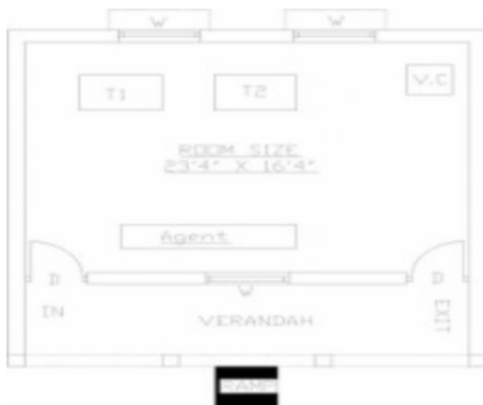

নির্বাচক নিবন্ধন আধিকারিকের স্বাক্ষর

Nazri Naksha

Google Map View

Polling Station Building Front View

Polling Station Front View

Cad View

Key MAP View

1	TFM2045334	নাম : ববি বিবি স্বামীর নাম: লিয়াকত আলি দফাদার বাড়ির নং : N0107 বয়স : 55 লিঙ্গ : মহিলা	ফটো উপলব্ধ	2	TFM2045425	নাম : রেশমা বিবি স্বামীর নাম: সোহারব দফাদার বাড়ির নং : N0058 বয়স : 31 লিঙ্গ : মহিলা	ফটো উপলব্ধ	3	TFM1628130	নাম : সুফিয়া বিবি পিতার নাম: কেয়ামত দফাদার বাড়ির নং : n0110 বয়স : 59 লিঙ্গ : মহিলা	ফটো উপলব্ধ
4	WB/40/279/588265	নাম : রফিক দফাদার পিতার নাম: কেয়ামত দফাদার বাড়ির নং : n0110 বয়স : 52 লিঙ্গ : পুরুষ	ফটো উপলব্ধ	5	TFM1387018	নাম : সুপ্রিয়া বিবি দফাদার স্বামীর নাম: রফিক দফাদার বাড়ির নং : n0110 বয়স : 46 লিঙ্গ : মহিলা	ফটো উপলব্ধ	6	WB/40/279/588372	নাম : নূরইসলাম দফাদার পিতার নাম: কেয়ামত দফাদার বাড়ির নং : n0110 বয়স : 49 লিঙ্গ : পুরুষ	ফটো উপলব্ধ
7	TFM1740125	নাম : টুঙ্গা বিবি স্বামীর নাম: নূর ইসলাম দফাদার বাড়ির নং : n0110 বয়স : 34 লিঙ্গ : মহিলা	ফটো উপলব্ধ	8	TFM2114924	নাম : আকতার বিবি স্বামীর নাম: শোকাব দফাদার বাড়ির নং : n0225 বয়স : 37 লিঙ্গ : মহিলা	ফটো উপলব্ধ	9	TFM2108637	নাম : নার্গিস বিবি স্বামীর নাম: মোকেন্দার দফাদার বাড়ির নং : n0216 বয়স : 29 লিঙ্গ : মহিলা	ফটো উপলব্ধ
10	TFM2104834	নাম : বিলিনুর বিবি স্বামীর নাম: বাবু সেখ বাড়ির নং : n0093 বয়স : 32 লিঙ্গ : মহিলা	ফটো উপলব্ধ	11	TFM2105245	নাম : আসমিরা খাতুন (বিবি) স্বামীর নাম: শুকুরালা সেখ বাড়ির নং : n0093 বয়স : 34 লিঙ্গ : মহিলা	ফটো উপলব্ধ	12	TFM2106185	নাম : হাকিতা বিবি সেখ স্বামীর নাম: ইনসান সেখ বাড়ির নং : n0093 বয়স : 66 লিঙ্গ : মহিলা	ফটো উপলব্ধ
13	TFM1387430	নাম : সামসুন নেহার বিবি স্বামীর নাম: লালন সেখ বাড়ির নং : n0163 বয়স : 34 লিঙ্গ : মহিলা	ফটো উপলব্ধ	14	TFM2512291	নাম : জাফর আলি দফাদার পিতার নাম: শুকুরালা দফাদার বাড়ির নং : এন0217 বয়স : 25 লিঙ্গ : পুরুষ	ফটো উপলব্ধ	15	TFM2628659	নাম : বাবু দফাদার পিতার নাম: রফিক দফাদার বাড়ির নং : এন0110 বয়স : 23 লিঙ্গ : পুরুষ	ফটো উপলব্ধ
16	TFM1923028	নাম : সম্পা ঘোষ পিতার নাম: পরিমল ঘোষ বাড়ির নং : n0071 বয়স : 40 লিঙ্গ : মহিলা	ফটো উপলব্ধ	17	TFM2045417	নাম : পারুল কর্মকার স্বামীর নাম: প্রসেনজিৎ কর্মকার বাড়ির নং : n0212 বয়স : 28 লিঙ্গ : মহিলা	ফটো উপলব্ধ	18	WB/40/279/588005	নাম : সাধনা কর্মকার স্বামীর নাম: রনজিৎ কর্মকার বাড়ির নং : n0071 বয়স : 74 লিঙ্গ : মহিলা	ফটো উপলব্ধ
19	TFM1386887	নাম : প্রসেনজিৎ কর্মকার পিতার নাম: রনজিৎ কর্মকার বাড়ির নং : n0071 বয়স : 35 লিঙ্গ : পুরুষ	ফটো উপলব্ধ	20	WB/40/279/450712	নাম : উত্তম কর্মকার পিতার নাম: ধর্মদাস কর্মকার বাড়ির নং : n0071 বয়স : 60 লিঙ্গ : পুরুষ	ফটো উপলব্ধ	21	WB/40/279/450679	নাম : বুলরানী কর্মকার স্বামীর নাম: উত্তম কর্মকার বাড়ির নং : n0071 বয়স : 55 লিঙ্গ : মহিলা	ফটো উপলব্ধ
22	TFM2023448	নাম : সুপ্রিয়া খাতুন পিতার নাম: গফফার আলি দফাদার বাড়ির নং : n0187 বয়স : 27 লিঙ্গ : মহিলা	ফটো উপলব্ধ	23	TFM2512051	নাম : রিয়া খাতুন পিতার নাম: গফর আলি দফাদার বাড়ির নং : বয়স : 25 লিঙ্গ : পুরুষ	ফটো উপলব্ধ	24	TFM2511897	নাম : সায়ক ঘোষ পিতার নাম: শ্যামল কুমার ঘোষ বাড়ির নং : এন0001 বয়স : 23 লিঙ্গ : পুরুষ	ফটো উপলব্ধ
25	TFM2628725	নাম : সৌমেন ঘোষ পিতার নাম: দীনবন্ধু ঘোষ বাড়ির নং : এন0005 বয়স : 22 লিঙ্গ : পুরুষ	ফটো উপলব্ধ	26	HGD2412443	নাম : উজ্জ্বল ঘোষ পিতার নাম: ভীকু ঘোষ বাড়ির নং : n0090 বয়স : 42 লিঙ্গ : পুরুষ	ফটো উপলব্ধ	27	HGD1505437	নাম : কম্পনা ঘোষ স্বামীর নাম: দীনবন্ধু ঘোষ বাড়ির নং : n0005 বয়স : 52 লিঙ্গ : মহিলা	ফটো উপলব্ধ
28	HGD0047282	নাম : জ্যোৎস্না ঘোষ স্বামীর নাম: কালীপদ ঘোষ বাড়ির নং : n0034 বয়স : 79 লিঙ্গ : মহিলা	ফটো উপলব্ধ	29	TFM0889287	নাম : সুজিত ঘোষ পিতার নাম: কালীপদ ঘোষ বাড়ির নং : n0034 বয়স : 43 লিঙ্গ : পুরুষ	ফটো উপলব্ধ	30	TFM1740372	নাম : মঞ্জু ঘোষ স্বামীর নাম: সুজিত ঘোষ বাড়ির নং : n0034 বয়স : 38 লিঙ্গ : মহিলা	ফটো উপলব্ধ