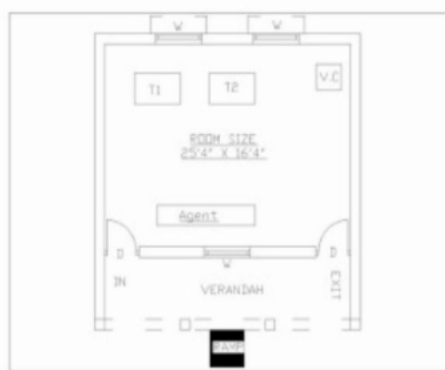

নির্বাচক নিবন্ধন আধিকারিকের স্বাক্ষর

Nazri Naksha

Google Map View

Polling Station Building Front View

Polling Station Front View

Cad View

Key MAP View

1 নাম : জানু বিবি স্বামীর নাম: কাসেম সেখ বাড়ির নং : n0031 বয়স : 56 লিঙ্গ : মহিলা	TFM2262491 ফটো উপলব্ধ	2 নাম : ইতার আলী সেখ পিতার নাম: কাসেম সেখ বাড়ির নং : n0031 বয়স : 38 লিঙ্গ : পুরুষ	TFM1495639 ফটো উপলব্ধ	3 নাম : জিনা বিবি স্বামীর নাম: ইতার আলী সেখ বাড়ির নং : n0031 বয়স : 35 লিঙ্গ : মহিলা	TFM1495647 ফটো উপলব্ধ
4 নাম : সুজাতা বিবি পিতার নাম: হজরত সেখ বাড়ির নং : n0305 বয়স : 50 লিঙ্গ : মহিলা	TFM1494897 ফটো উপলব্ধ	5 নাম : সাগর হালদার পিতার নাম: গিরিধর হালদার বাড়ির নং : N0110 বয়স : 24 লিঙ্গ : পুরুষ	TFM2421071 ফটো উপলব্ধ	6 নাম : সেখ আসাদ আলি পিতার নাম: হিয়াৎ আলি বাড়ির নং : এন0110 বয়স : 45 লিঙ্গ : পুরুষ	LCX1185859 ফটো উপলব্ধ
7 নাম : বুলি হালদার স্বামীর নাম: শুভেন্দু হালদার বাড়ির নং : n0110 বয়স : 31 লিঙ্গ : মহিলা	ZUM1618719 ফটো উপলব্ধ	8 নাম : নাজমা খাতুন মায়ের নাম: ফতেমা মল্লিক বাড়ির নং : N001 বয়স : 26 লিঙ্গ : মহিলা	TFM2081875 ফটো উপলব্ধ	9 নাম : তসলিমা খাতুন (বিবি) দফাদার স্বামীর নাম: নাসির দফাদার বাড়ির নং : n0002 বয়স : 30 লিঙ্গ : মহিলা	TFM1923291 ফটো উপলব্ধ
10 নাম : নসিমা খাতুন পিতার নাম: ঠংদু দফাদার বাড়ির নং : N0070 বয়স : 24 লিঙ্গ : মহিলা	TFM2440386 ফটো উপলব্ধ	11 নাম : আমিনাবিবি দফাদার স্বামীর নাম: ইউনাচ দফাদার বাড়ির নং : n0003 বয়স : 61 লিঙ্গ : মহিলা	WB/40/279/591053 ফটো উপলব্ধ	12 নাম : সাবির দফাদার পিতার নাম: ইউনাচ দফাদার বাড়ির নং : n0003 বয়স : 45 লিঙ্গ : পুরুষ	HGD1461680 ফটো উপলব্ধ
13 নাম : সোনালী বিবি স্বামীর নাম: সাবির দফাদার বাড়ির নং : n0003 বয়স : 36 লিঙ্গ : মহিলা	TFM1628403 ফটো উপলব্ধ	14 নাম : সামাদ দফাদার পিতার নাম: ইউনাচ দফাদার বাড়ির নং : n0003 বয়স : 37 লিঙ্গ : পুরুষ	TFM0892976 ফটো উপলব্ধ	15 নাম : দোলেনা বিবি দফাদার স্বামীর নাম: গোলাম দফাদার বাড়ির নং : n0070 বয়স : 74 লিঙ্গ : মহিলা	WB/40/279/588025 ফটো উপলব্ধ
16 নাম : ফকির দফাদার পিতার নাম: গোলাম দফাদার বাড়ির নং : n0070 বয়স : 46 লিঙ্গ : পুরুষ	HGD1460823 ফটো উপলব্ধ	17 নাম : রিজিয়া বিবি স্বামীর নাম: ঠাংদু দফাদার বাড়ির নং : n0070 বয়স : 50 লিঙ্গ : মহিলা	HGD1041896 ফটো উপলব্ধ	18 নাম : জাকিমুদ্দিন দফাদার পিতার নাম: ঠাংদু দফাদার বাড়ির নং : n0070 বয়স : 33 লিঙ্গ : পুরুষ	TFM1628379 ফটো উপলব্ধ
19 নাম : ঠাংদু দফাদার পিতার নাম: গোলাম দফাদার বাড়ির নং : n0070 বয়স : 61 লিঙ্গ : পুরুষ	TFM2263036 ফটো উপলব্ধ	20 নাম : জহুরাবিবি দফাদার স্বামীর নাম: বাদশা দফাদার বাড়ির নং : n0002 বয়স : 67 লিঙ্গ : মহিলা	HGD2603249 ফটো উপলব্ধ	21 নাম : জাকির দফাদার পিতার নাম: বাদশা দফাদার বাড়ির নং : n0002 বয়স : 50 লিঙ্গ : পুরুষ	TFM0892935 ফটো উপলব্ধ
22 নাম : ছাপাতুন বিবি দফাদার স্বামীর নাম: জাকির দফাদার বাড়ির নং : n0002 বয়স : 38 লিঙ্গ : মহিলা	HGD2728798 ফটো উপলব্ধ	23 নাম : ফজরআলি দফাদার পিতার নাম: বাদশা দফাদার বাড়ির নং : n0002 বয়স : 42 লিঙ্গ : পুরুষ	HGD2603488 ফটো উপলব্ধ	24 নাম : নাসির দফাদার পিতার নাম: বাদশা দফাদার বাড়ির নং : n0002 বয়স : 37 লিঙ্গ : পুরুষ	TFM0892943 ফটো উপলব্ধ
25 নাম : রাঙ্গিলা বিবি দফাদার স্বামীর নাম: ফজর আলি দফাদার বাড়ির নং : n0002 বয়স : 37 লিঙ্গ : মহিলা	TFM1761485 ফটো উপলব্ধ	26 নাম : মৌমীতা দলুই স্বামীর নাম: অমিত প্রমাণিক বাড়ির নং : এন0174 বয়স : 26 লিঙ্গ : মহিলা	TFM2165298 ফটো উপলব্ধ	27 নাম : সুপ্রিয়া দাস (মণ্ডল) স্বামীর নাম: বিনয় মণ্ডল বাড়ির নং : n0127 বয়স : 26 লিঙ্গ : মহিলা	TFM2108827 ফটো উপলব্ধ
28 নাম : পিঙ্কি ধীবর (প্রামানিক) স্বামীর নাম: অভিজিৎ প্রামানিক বাড়ির নং : N0204 বয়স : 28 লিঙ্গ : মহিলা	TFM2045631 ফটো উপলব্ধ	29 নাম : ভারতী প্রামানিক স্বামীর নাম: সন্দীপন প্রামানিক বাড়ির নং : N0246 বয়স : 36 লিঙ্গ : মহিলা	TFM2023570 ফটো উপলব্ধ	30 নাম : রাইমনি প্রামানিক স্বামীর নাম: কানাই প্রামানিক বাড়ির নং : N0246 বয়স : 29 লিঙ্গ : মহিলা	TFM2023588 ফটো উপলব্ধ