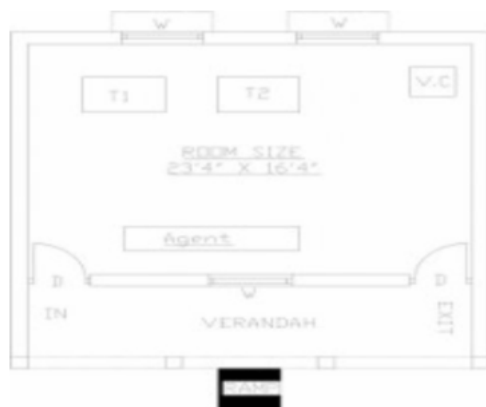

নির্বাচক নিবন্ধন আধিকারিকের স্বাক্ষর

Nazri Naksha

Google Map View

Polling Station Building Front View

Polling Station Front View

Cad View

Key MAP View

1 নাম : শংকর অধিকারী পিতার নাম: নেপাল অধিকারী বাড়ির নং : n0284 বয়স : 28 লিঙ্গ : পুরুষ	TFM1923747 ফটো উপলব্ধ	2 নাম : জগৎ নাথ গোস্বামী পিতার নাম: কালিপদ গোস্বামী বাড়ির নং : n0280 বয়স : 39 লিঙ্গ : পুরুষ	TFM1923978 ফটো উপলব্ধ	3 নাম : গোপাল চন্দ্র অধিকারী পিতার নাম: গৌড়চন্দ্র অধিকারী বাড়ির নং : n0285 বয়স : 52 লিঙ্গ : পুরুষ	TFM0872317 ফটো উপলব্ধ
4 নাম : ভগীরথ অধিকারী পিতার নাম: মনিমোহন অধিকারী বাড়ির নং : n0148 বয়স : 67 লিঙ্গ : পুরুষ	HGD1091644 ফটো উপলব্ধ	5 নাম : সবিতা অধিকারী স্বামীর নাম: ভগীরথ অধিকারী বাড়ির নং : n0148 বয়স : 62 লিঙ্গ : মহিলা	HGD1091651 ফটো উপলব্ধ	6 নাম : বুদ্ধদেব অধিকারী পিতার নাম: ভগীরথ অধিকারী বাড়ির নং : n0148 বয়স : 39 লিঙ্গ : পুরুষ	HGD2607091 ফটো উপলব্ধ
7 নাম : প্রকাশ অধিকারী পিতার নাম: ভগীরথ অধিকারী বাড়ির নং : n0148 বয়স : 37 লিঙ্গ : পুরুষ	TFM1628825 ফটো উপলব্ধ	8 নাম : জগবন্ধু অধিকারী পিতার নাম: শ্যামাচরন অধিকারী বাড়ির নং : n0247 বয়স : 62 লিঙ্গ : পুরুষ	HGD1091610 ফটো উপলব্ধ	9 নাম : সজলা অধিকারী স্বামীর নাম: জগবন্ধু অধিকারী বাড়ির নং : n0247 বয়স : 57 লিঙ্গ : মহিলা	HGD1091628 ফটো উপলব্ধ
10 নাম : বিজয় অধিকারী পিতার নাম: জগবন্ধু অধিকারী বাড়ির নং : n0247 বয়স : 39 লিঙ্গ : পুরুষ	TFM1105931 ফটো উপলব্ধ	11 নাম : সন্তোষ অধিকারী পিতার নাম: মনিন্দ্র অধিকারী বাড়ির নং : n0280 বয়স : 64 লিঙ্গ : পুরুষ	JNR0468579 ফটো উপলব্ধ	12 নাম : সঞ্জয় অধিকারী পিতার নাম: সন্তোষ অধিকারী বাড়ির নং : n0280 বয়স : 30 লিঙ্গ : পুরুষ	TFM1741396 ফটো উপলব্ধ
13 নাম : পিংকী গোস্বামী (অধিকারী) স্বামীর নাম: জগন্নাথ গোস্বামী বাড়ির নং : n0280 বয়স : 33 লিঙ্গ : মহিলা	TFM1496181 ফটো উপলব্ধ	14 নাম : মঞ্জু অধিকারী স্বামীর নাম: সন্তোষ অধিকারী বাড়ির নং : n0281 বয়স : 57 লিঙ্গ : মহিলা	JNR0468587 ফটো উপলব্ধ	15 নাম : শুক্লা অধিকারী স্বামীর নাম: নেপাল অধিকারী বাড়ির নং : n0282 বয়স : 46 লিঙ্গ : মহিলা	HGD1319383 ফটো উপলব্ধ
16 নাম : শ্রাবনী সাধুখাঁ অধিকারী পিতার নাম: বুদ্ধদেব অধিকারী বাড়ির নং : এন0148 বয়স : 28 লিঙ্গ : মহিলা	UAA1937572 ফটো উপলব্ধ	17 নাম : শিপ্রা আচার্য্য অধিকারী স্বামীর নাম: বিজয় অধিকারী বাড়ির নং : এন0247 বয়স : 42 লিঙ্গ : মহিলা	MTK2346765 ফটো উপলব্ধ	18 নাম : সুনীতা রানী অধিকারী স্বামীর নাম: সঞ্জয় অধিকারী বাড়ির নং : এন0280 বয়স : 26 লিঙ্গ : মহিলা	TFM2537405 ফটো উপলব্ধ
19 নাম : নেপাল অধিকারী পিতার নাম: গৌড়চন্দ্র অধিকারী বাড়ির নং : n0284 বয়স : 54 লিঙ্গ : পুরুষ	TFM2604502 ফটো উপলব্ধ	20 নাম : উদয়ন দাস পিতার নাম: রাজা দাস বাড়ির নং : n0148 বয়স : 27 লিঙ্গ : পুরুষ	TFM2024057 ফটো উপলব্ধ	21 নাম : অপর্ণা কুন্ডু স্বামীর নাম: তারক কুন্ডু বাড়ির নং : n0040 বয়স : 41 লিঙ্গ : মহিলা	TFM1496249 ফটো উপলব্ধ
22 নাম : পদ্মা কুণ্ডু স্বামীর নাম: গণেশ কুণ্ডু বাড়ির নং : n0022 বয়স : 57 লিঙ্গ : মহিলা	HGD1091693 ফটো উপলব্ধ	23 নাম : পৌতম কুন্ডু পিতার নাম: গণেশ কুন্ডু বাড়ির নং : n0022 বয়স : 40 লিঙ্গ : পুরুষ	HGD2482925 ফটো উপলব্ধ	24 নাম : সাধনা কুণ্ডু স্বামীর নাম: রমেশচন্দ্র কুণ্ডু বাড়ির নং : n0037 বয়স : 65 লিঙ্গ : মহিলা	HGD1091735 ফটো উপলব্ধ
25 নাম : রাকেশচন্দ্র কুণ্ডু পিতার নাম: রমেশচন্দ্র কুণ্ডু বাড়ির নং : n0037 বয়স : 44 লিঙ্গ : পুরুষ	HGD2129625 ফটো উপলব্ধ	26 নাম : সন্ধ্যারানী কুণ্ডু স্বামীর নাম: মনিন্দ্র কুণ্ডু বাড়ির নং : n0040 বয়স : 68 লিঙ্গ : মহিলা	HGD1091719 ফটো উপলব্ধ	27 নাম : তারক কুন্ডু পিতার নাম: মনিন্দ্র কুন্ডু বাড়ির নং : n0040 বয়স : 48 লিঙ্গ : পুরুষ	HGD1392018 ফটো উপলব্ধ
28 নাম : হরিপদ কর্মকার পিতার নাম: ফনীভবন কর্মকার বাড়ির নং : n0043 বয়স : 64 লিঙ্গ : পুরুষ	HGD1091669 ফটো উপলব্ধ	29 নাম : সুমিতা কর্মকার স্বামীর নাম: হরিপদ কর্মকার বাড়ির নং : n0043 বয়স : 57 লিঙ্গ : মহিলা	TFM2707867 ফটো উপলব্ধ	30 নাম : জয় কর্মকার পিতার নাম: হরিপদ কর্মকার বাড়ির নং : n0043 বয়স : 35 লিঙ্গ : পুরুষ	TFM1388362 ফটো উপলব্ধ