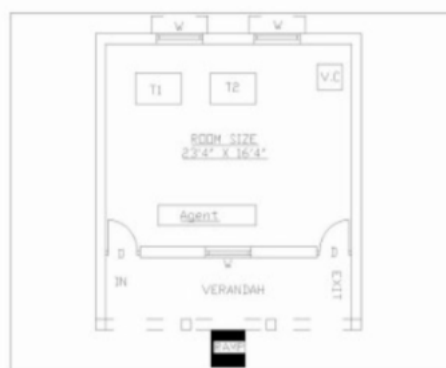

নির্বাচক নিবন্ধন আধিকারিকের স্বাক্ষর

Nazri Naksha

Google Map View

Polling Station Building Front View

Polling Station Front View

Cad View

Key MAP View

1	TFM1351998	ফটো উপলব্ধ	2	TFM1498633	ফটো উপলব্ধ	3	TFM1629310	ফটো উপলব্ধ
নাম : তসলীমা বিবি স্বামীর নাম: সেখ জ্যোতিউর রহমান বাড়ির নং : n0292 বয়স : 34 লিঙ্গ : মহিলা			নাম : আহিনুর বিবি স্বামীর নাম: আজমত মল্লিক বাড়ির নং : n0279 বয়স : 44 লিঙ্গ : মহিলা			নাম : রহিমা বিবি স্বামীর নাম: হাসান সেখ বাড়ির নং : n0275 বয়স : 35 লিঙ্গ : মহিলা		
4	TFM1631605	ফটো উপলব্ধ	5	TFM1389329	ফটো উপলব্ধ	6	TFM1741610	ফটো উপলব্ধ
নাম : পারভিনা বিবি স্বামীর নাম: মহিবুল সেখ বাড়ির নং : n0282 বয়স : 33 লিঙ্গ : মহিলা			নাম : মনিরুল সেখ পিতার নাম: করিম সেখ বাড়ির নং : n0093 বয়স : 36 লিঙ্গ : পুরুষ			নাম : সুরজান খাতুন পিতার নাম: করিম সেখ বাড়ির নং : n0093 বয়স : 31 লিঙ্গ : মহিলা		
7	WB/40/279/624324	ফটো উপলব্ধ	8	WB/40/279/624267	ফটো উপলব্ধ	9	TCK1760917	ফটো উপলব্ধ
নাম : করিম সেখ পিতার নাম: নন্দ সেখ বাড়ির নং : n0093 বয়স : 66 লিঙ্গ : পুরুষ			নাম : রেজিনা সেখ স্বামীর নাম: করিম সেখ বাড়ির নং : n0093 বয়স : 60 লিঙ্গ : মহিলা			নাম : কুলসুম খাতুন স্বামীর নাম: আবাসুদদীন সেখ বাড়ির নং : n0362 বয়স : 30 লিঙ্গ : মহিলা		
10	TFM2024255	ফটো উপলব্ধ	11	TFM2439891	ফটো উপলব্ধ	12	TFM2439842	ফটো উপলব্ধ
নাম : টোটন সেখ পিতার নাম: খোকন সেখ বাড়ির নং : N0064 বয়স : 28 লিঙ্গ : পুরুষ			নাম : মহঃ ইজাজুল সেখ পিতার নাম: মহম্মাদ সেখ বাড়ির নং : N0188 বয়স : 26 লিঙ্গ : পুরুষ			নাম : আলোমতি খাতুন স্বামীর নাম: টোটন সেখ বাড়ির নং : N0315 বয়স : 29 লিঙ্গ : মহিলা		
13	TFM2439693	ফটো উপলব্ধ	14	TFM2587012	ফটো উপলব্ধ	15	TFM2166684	ফটো উপলব্ধ
নাম : আসফিয়া খাতুন স্বামীর নাম: আনিসুর সেখ বাড়ির নং : N0236 বয়স : 27 লিঙ্গ : মহিলা			নাম : সুজফা খাতুন স্বামীর নাম: মনিরুল সেখ বাড়ির নং : এন0093 বয়স : 23 লিঙ্গ : মহিলা			নাম : সেখ মহম্মাদ ইউনুস পিতার নাম: নজরুল সেখ বাড়ির নং : না বয়স : 25 লিঙ্গ : পুরুষ		
16	TFM2514990	ফটো উপলব্ধ	17	TFM2515013	ফটো উপলব্ধ	18	XZF1948355	ফটো উপলব্ধ
নাম : মহম্মাদ আলি পিতার নাম: রামজান ক্ব বাড়ির নং : এন0001 বয়স : 33 লিঙ্গ : পুরুষ			নাম : সুমন সেখ পিতার নাম: সুরাত সেখ বাড়ির নং : এন0001 বয়স : 31 লিঙ্গ : পুরুষ			নাম : হিবজুর রহমান পিতার নাম: রামজান আলি বাড়ির নং : এন0001 বয়স : 33 লিঙ্গ : পুরুষ		
19	TFM2515021	ফটো উপলব্ধ	20	WB/40/279/594411	ফটো উপলব্ধ	21	TFM1493949	ফটো উপলব্ধ
নাম : উজার আলি সেখ পিতার নাম: উজুর আলি সেখ বাড়ির নং : এন0001 বয়স : 39 লিঙ্গ : পুরুষ			নাম : জীবনলিসা বিবি সেখ স্বামীর নাম: সুরাত সেখ বাড়ির নং : এন0001 বয়স : 57 লিঙ্গ : মহিলা			নাম : সাহিল সেখ পিতার নাম: সুরাত সেখ বাড়ির নং : এন0001 বয়স : 34 লিঙ্গ : পুরুষ		
22	TFM2515112	ফটো উপলব্ধ	23	WB/40/279/594558	ফটো উপলব্ধ	24	TFM2587038	ফটো উপলব্ধ
নাম : মৌমীতা নাথ পিতার নাম: হরেকৃষ্ণ নাথ বাড়ির নং : এন0002 বয়স : 23 লিঙ্গ : মহিলা			নাম : সুরাত সেখ পিতার নাম: ক্বপাই সেখ বাড়ির নং : এন0001 বয়স : 68 লিঙ্গ : পুরুষ			নাম : সাহেবা বিবি স্বামীর নাম: উজার আলি সেখ বাড়ির নং : এন0001 বয়স : 49 লিঙ্গ : মহিলা		
25	TFM2629269	ফটো উপলব্ধ	26	TFM2587004	ফটো উপলব্ধ	27	WB/40/279/624398	ফটো উপলব্ধ
নাম : রাজীব কর্মকার পিতার নাম: তপন কর্মকার বাড়ির নং : এন0001 বয়স : 21 লিঙ্গ : পুরুষ			নাম : সাদ্দাম সেখ পিতার নাম: উজার আলি সেখ বাড়ির নং : এন0001 বয়স : 43 লিঙ্গ : পুরুষ			নাম : বিজলী কর্মকার স্বামীর নাম: দেবেন্দ্র কর্মকার বাড়ির নং : n0001 বয়স : 77 লিঙ্গ : মহিলা		
28	WB/40/279/624457	ফটো উপলব্ধ	29	HGD2425734	ফটো উপলব্ধ	30	HGD1299783	ফটো উপলব্ধ
নাম : তপন কর্মকার পিতার নাম: দেবেন্দ্র কর্মকার বাড়ির নং : n0001 বয়স : 55 লিঙ্গ : পুরুষ			নাম : রীমা কর্মকার স্বামীর নাম: তপন কর্মকার বাড়ির নং : n0001 বয়স : 40 লিঙ্গ : মহিলা			নাম : অনূপ কুমার কর্মকার পিতার নাম: দেবেন্দ্র কর্মকার বাড়ির নং : n0001 বয়স : 48 লিঙ্গ : পুরুষ		